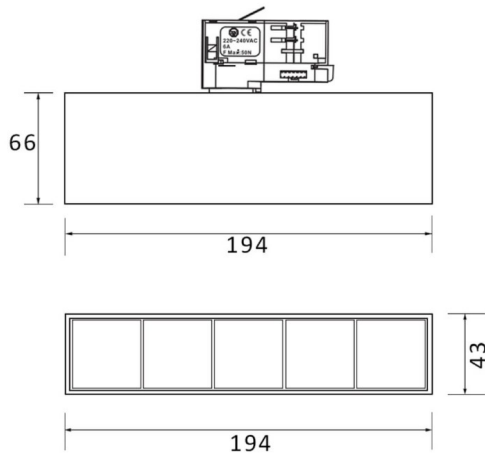

Micro 5

Proyector a carril Lavov de la familia Micro con una potencia de 12W y una optica de 12 grados. Con un flujo luminoso total de 1200lm y una eficacia luminosa de 100lm/W.CCT 3000K.

Fabricado en aluminio inyectado a presion y acabado en color negro.ON-OFF driver.

Esquema

Curva fotométrica

Código artículo	86.T001.1311.02
Tipo de producto	Indoor
Categoría	Proyectores a carril
Familia	Micro
Subfamilia	Micro 5

Pictograms

Producto	
Potencia real (W)	12
Flujo luminoso real (lm)	1200
Eficacia luminosa (lm/W)	100
Ángulo de apertura	12
Tiempo de vida	50000h L80B10
IP	20
Clase de aislamiento	Clase I
Temperatura de trabajo	-20 +35
Color	Negro
Equipo	ON-OFF
Fuente de luz	LED
Tipo de LED	SMD
Temperatura de color (K)	3000
Consistencia de color (SDCM)	SDCM3
CRI	90