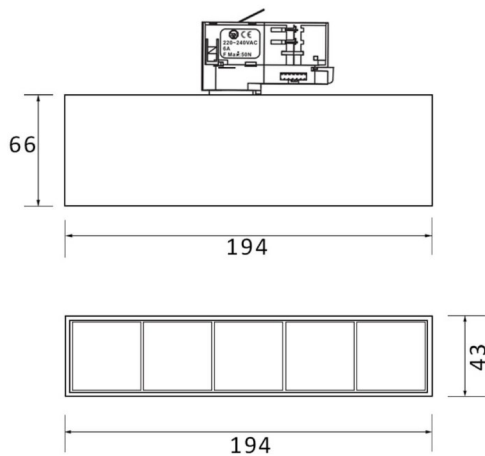

Micro 5

Proyector a carril Lavov de la familia Micro con una potencia de 12W y una optica de 12 grados. Con un flujo luminoso total de 1200lm y una eficacia luminosa de 100lm/W.CCT 3000K.

Fabricado en aluminio inyectado a presion y acabado en color negro.ON-OFF driver.

Esquema

Curva fotométrica

Código artículo	86.T001.1311.02
Tipo de producto	Indoor
Categoría	Proyectores a carril
Familia	Micro
Subfamilia	Micro 5

Pictograms

Producto

Potencia real (W)	12
Flujo luminoso real (lm)	1200
Eficacia luminosa (lm/W)	100
Ángulo de apertura	12
Life time (h)	50000h L80B10
IP	20
Electrical class insulation	Clase I
Operating temperature	-20 +35
Color	Negro
Equipo	ON-OFF
Light source	LED
Type of LED	SMD
Temperatura de color (K)	3000
Consistencia de color (SDCM)	SDCM<3
CRI	90