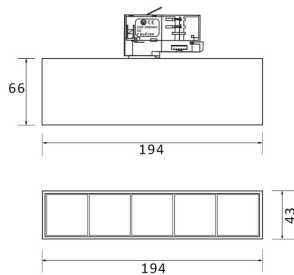

**Micro 5**

Lavov Tracklight de la familia Micro con una potencia de 12W y una optica de 12 grados. Con un flujo luminoso total de 1200lm y una eficacia luminosa de 100lm/W.CCT 3000K. Fabricado en aluminio inyectado a presion y acabado en color negro.ON-OFF driver.

**Esquema**

<b>Producto</b>	
<b>Potencia real (W)</b>	<b>12</b>
<b>Flujo luminoso real (lm)</b>	<b>1200</b>
<b>Eficacia luminosa (lm/W)</b>	<b>100</b>
<b>Ángulo de apertura</b>	<b>12</b>
<b>Life time (h)</b>	<b>50000h L80B10</b>
<b>IP</b>	<b>20</b>
<b>Electrical class insulation</b>	<b>Clase I</b>
<b>Operating temperature</b>	<b>-20 +35</b>
<b>Color</b>	<b>Negro</b>
<b>Equipo</b>	<b>ON-OFF</b>
<b>Temperatura de color (K)</b>	<b>3000</b>
<b>Consistencia de color (SDCM)</b>	<b>SDCM&lt;3</b>
<b>CRI</b>	<b>90</b>

**Curva fotométrica**