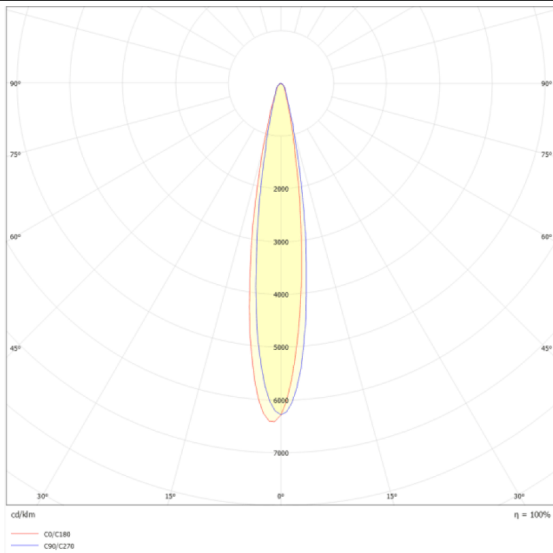

Micro 5

Proyector a carril Lavov de la familia Micro con una potencia de 12W y una optica de 12 grados. Con un flujo luminoso total de 1200lm y una eficacia luminosa de 100lm/W.CCT 3000K.

Fabricado en aluminio inyectado a presion y acabado en color negro.ON-OFF driver.

Esquema

Curva fotométrica

Código artículo	86.T001.1311.02
Tipo de producto	Indoor
Categoría	Proyectores a carril
Familia	Micro
Subfamilia	Micro 5

Pictograms

Producto	
Potencia real (W)	12
Flujo luminoso real (lm)	1200
Eficacia luminosa (lm/W)	100
Ángulo de apertura	12
Tiempo de vida	50000h L80B10
IP	20
Clase de aislamiento	Clase I
Temperatura de trabajo	-20 +35
Color	Negro
Equipo	ON-OFF
Fuente de luz	LED
Tipo de LED	SMD
Temperatura de color (K)	3000
Consistencia de color (SDCM)	SDCM3
CRI	90