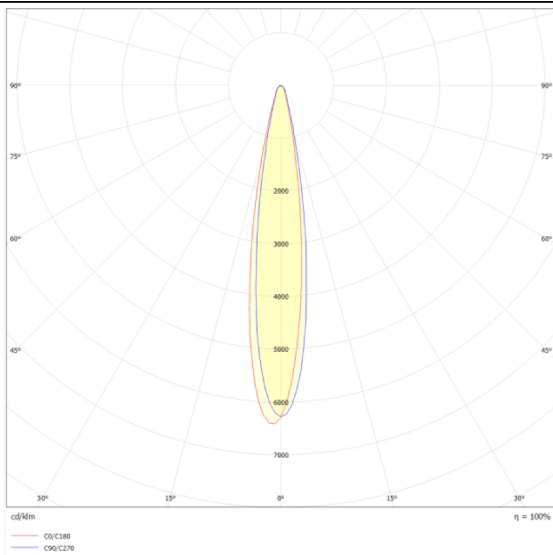

Micro 5

Proyector a carril Lavov de la familia Micro con una potencia de 12W y una optica de 12 grados. Con un flujo luminoso total de 1200lm y una eficacia luminosa de 100lm/W.CCT 3000K.

Fabricado en aluminio inyectado a presion y acabado en color negro.ON-OFF driver.

Esquema

Curva fotométrica

Código artículo	86.T001.1311.02
Tipo de producto	Indoor
Categoría	Proyectores a carril
Familia	Micro
Subfamilia	Micro 5

Pictograms

Producto

Potencia real (W)	12
Flujo luminoso real (lm)	1200
Eficacia luminosa (lm/W)	100
Ángulo de apertura	12
Life time (h)	50000h L80B10
IP	20
Electrical class insulation	Clase I
Operating temperature	-20 +35
Color	Negro
Equipo	ON-OFF
Light source	LED
Type of LED	SMD
Temperatura de color (K)	3000
Consistencia de color (SDCM)	SDCM<3
CRI	90