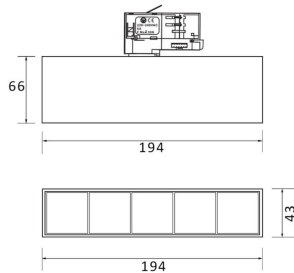

Micro 5

Lavov Tracklight de la familia Micro con una potencia de 12W y una optica de 12 grados. Con un flujo luminoso total de 1200lm y una eficacia luminosa de 100lm/W.CCT 3000K. Fabricado en aluminio inyectado a presion y acabado en color negro.ON-OFF driver.

Código artículo	86.T001.1311.02
Tipo de producto	Indoor
Categoría	Proyectores a carril
Familia	Micro
Subfamilia	Micro 5
Pictograms	

Esquema

Producto	
Potencia real (W)	12
Flujo luminoso real (lm)	1200
Eficacia luminosa (lm/W)	100
Ángulo de apertura	12
Life time (h)	50000h L80B10
IP	20
Electrical class insulation	Clase I
Operating temperature	-20 +35
Color	Negro
Equipo	ON-OFF
Temperatura de color (K)	3000
Consistencia de color (SDCM)	SDCM<3
CRI	90