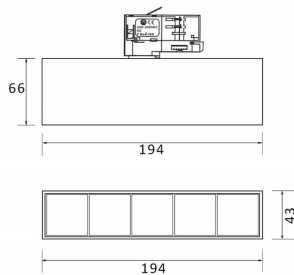

Micro 5

Lavov Tracklight de la familia Micro con una potencia de 12W y una optica de 12 grados. Con un flujo luminoso total de 1200lm y una eficacia luminosa de 100lm/W.CCT 3000K. Fabricado en aluminio inyectado a presion y acabado en color blanco .DALI driver.

Código artículo	86.T001.1313.01
Tipo de producto	Indoor
Categoría	Proyectores a carril
Familia	Micro
Subfamilia	Micro 5
Pictograms	

Esquema

Producto	
Potencia real (W)	12
Flujo luminoso real (lm)	1200
Eficacia luminosa (lm/W)	100
Ángulo de apertura	12
Life time (h)	50000h L80B10
IP	20
Electrical class insulation	Clase I
Operating temperature	-20 +35
Color	Blanco
Equipo	DALI
Temperatura de color (K)	3000
Consistencia de color (SDCM)	SDCM<3
CRI	90