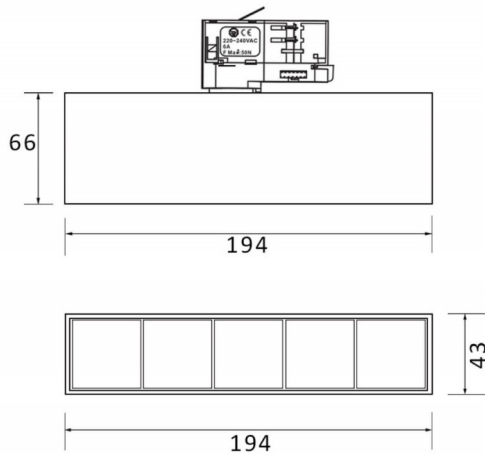

Micro 5

Proyector a carril Lavov de la familia Micro con una potencia de 12W y una optica de 12 grados. Con un flujo luminoso total de 1200lm y una eficacia luminosa de 100lm/W.CCT 3000K.

Fabricado en aluminio inyectado a presion y acabado en color blanco .DALI driver.

Esquema

Curva fotométrica

Código artículo	86.T001.1313.01
Tipo de producto	Indoor
Categoría	Proyectores a carril
Familia	Micro
Subfamilia	Micro 5

Pictograms

Producto	
Potencia real (W)	12
Flujo luminoso real (lm)	1200
Eficacia luminosa (lm/W)	100
Ángulo de apertura	12
Tiempo de vida	50000h L80B10
IP	20
Clase de aislamiento	Clase I
Temperatura de trabajo	-20 +35
Color	Blanco
Equipo	DALI
Fuente de luz	LED
Tipo de LED	SMD
Temperatura de color (K)	3000
Consistencia de color (SDCM)	SDCM3
CRI	90