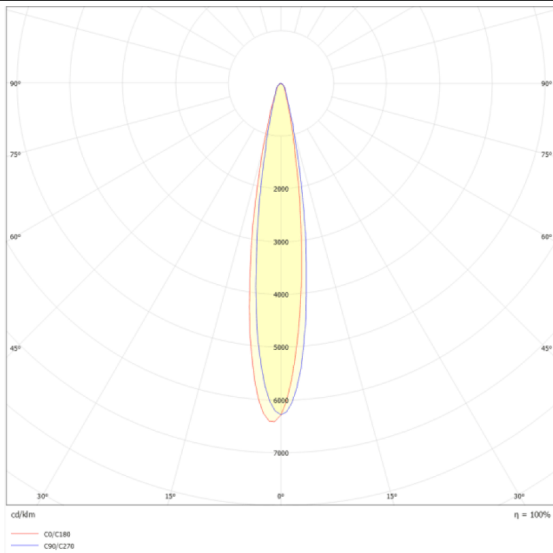

Micro 5

Proyector a carril Lavov de la familia Micro con una potencia de 12W y una optica de 12 grados. Con un flujo luminoso total de 1200lm y una eficacia luminosa de 100lm/W.CCT 3000K.

Fabricado en aluminio inyectado a presion y acabado en color blanco .DALI driver.

Esquema

Curva fotométrica

Código artículo	86.T001.1313.01
Tipo de producto	Indoor
Categoría	Proyectores a carril
Familia	Micro
Subfamilia	Micro 5

Pictograms

Producto	
Potencia real (W)	12
Flujo luminoso real (lm)	1200
Eficacia luminosa (lm/W)	100
Ángulo de apertura	12
Tiempo de vida	50000h L80B10
IP	20
Clase de aislamiento	Clase I
Temperatura de trabajo	-20 +35
Color	Blanco
Equipo	DALI
Fuente de luz	LED
Tipo de LED	SMD
Temperatura de color (K)	3000
Consistencia de color (SDCM)	SDCM3
CRI	90