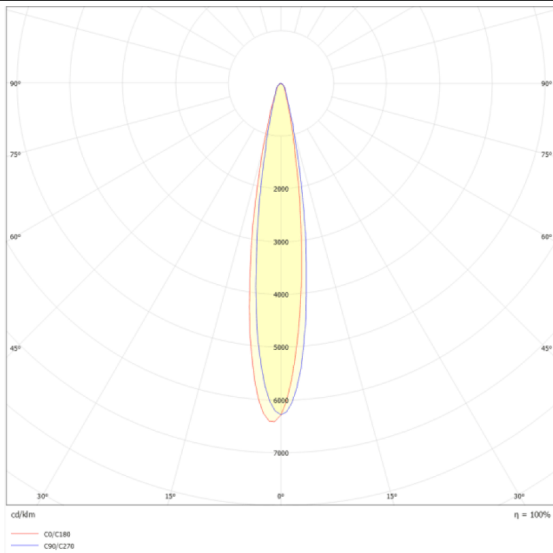

Micro 5

Proyector a carril Lavov de la familia Micro con una potencia de 12W y una optica de 12 grados. Con un flujo luminoso total de 1200lm y una eficacia luminosa de 100lm/W.CCT 3000K.

Fabricado en aluminio inyectado a presion y acabado en color blanco .DALI driver.

Esquema

Curva fotométrica

Código artículo	86.T001.1313.01
Tipo de producto	Indoor
Categoría	Proyectores a carril
Familia	Micro
Subfamilia	Micro 5

Pictograms

Producto	
Potencia real (W)	12
Flujo luminoso real (lm)	1200
Eficacia luminosa (lm/W)	100
Ángulo de apertura	12
Life time (h)	50000h L80B10
IP	20
Electrical class insulation	Clase I
Operating temperature	-20 +35
Color	Blanco
Equipo	DALI
Light source	LED
Type of LED	SMD
Temperatura de color (K)	3000
Consistencia de color (SDCM)	SDCM<3
CRI	90