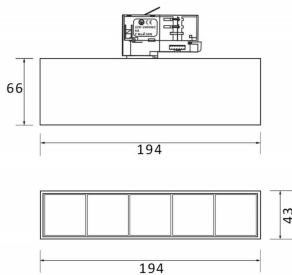

Micro 5

Lavov Tracklight de la familia Micro con una potencia de 12W y una optica de 12 grados. Con un flujo luminoso total de 1200lm y una eficacia luminosa de 100lm/W.CCT 3000K. Fabricado en aluminio inyectado a presion y acabado en color negro.DALI driver.

Código artículo	86.T001.1313.02
Tipo de producto	Indoor
Categoría	Proyectores a carril
Familia	Micro
Subfamilia	Micro 5
Pictograms	

Esquema

Producto	
Potencia real (W)	12
Flujo luminoso real (lm)	1200
Eficacia luminosa (lm/W)	100
Ángulo de apertura	12
Life time (h)	50000h L80B10
IP	20
Electrical class insulation	Clase I
Operating temperature	-20 +35
Color	Negro
Equipo	DALI
Temperatura de color (K)	3000
Consistencia de color (SDCM)	SDCM<3
CRI	90