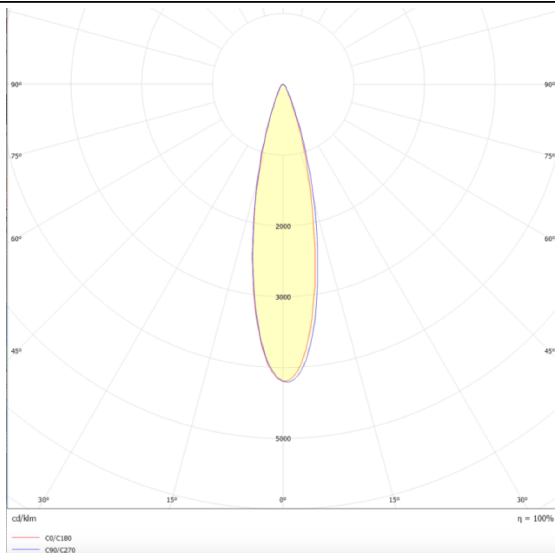

**Micro 5**

Lavov Tracklight de la familia Micro con una potencia de 12W y una optica de 24 grados. Con un flujo luminoso total de 1200lm y una eficacia luminosa de 100lm/W.CCT 3000K. Fabricado en aluminio inyectado a presion y acabado en color blanco .ON-OFF driver.

**Esquema**

**Curva fotométrica**

<b>Código artículo</b>	<b>86.T001.1321.01</b>
<b>Tipo de producto</b>	<b>Indoor</b>
<b>Categoría</b>	<b>Proyectores a carril</b>
<b>Familia</b>	<b>Micro</b>
<b>Subfamilia</b>	<b>Micro 5</b>

**Pictograms**

<b>Producto</b>	
<b>Potencia real (W)</b>	<b>12</b>
<b>Flujo luminoso real (lm)</b>	<b>1200</b>
<b>Eficacia luminosa (lm/W)</b>	<b>100</b>
<b>Ángulo de apertura</b>	<b>24</b>
<b>Life time (h)</b>	<b>50000h L80B10</b>
<b>IP</b>	<b>20</b>
<b>Electrical class insulation</b>	<b>Clase I</b>
<b>Operating temperature</b>	<b>-20 +35</b>
<b>Color</b>	<b>Blanco</b>
<b>Equipo</b>	<b>ON-OFF</b>
<b>Temperatura de color (K)</b>	<b>3000</b>
<b>Consistencia de color (SDCM)</b>	<b>SDCM&lt;3</b>
<b>CRI</b>	<b>90</b>