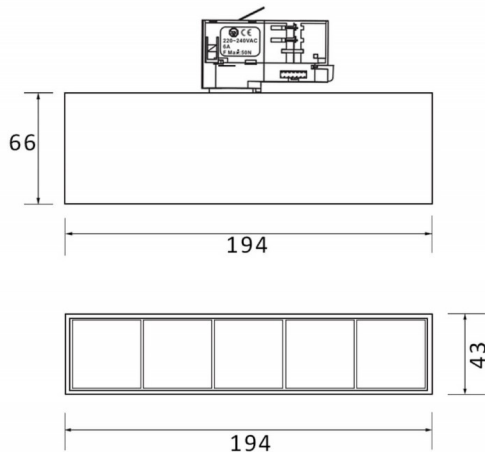

**Micro 5**

Lavov Tracklight de la familia Micro con una potencia de 12W y una optica de 24 grados. Con un flujo luminoso total de 1200lm y una eficacia luminosa de 100lm/W.CCT 3000K. Fabricado en aluminio inyectado a presion y acabado en color blanco .ON-OFF driver.

**Esquema**

**Curva fotométrica**

<b>Código artículo</b>	<b>86.T001.1321.01</b>
<b>Tipo de producto</b>	<b>Indoor</b>
<b>Categoría</b>	<b>Proyectores a carril</b>
<b>Familia</b>	<b>Micro</b>
<b>Subfamilia</b>	<b>Micro 5</b>

**Pictograms**

<b>Producto</b>	
<b>Potencia real (W)</b>	<b>12</b>
<b>Flujo luminoso real (lm)</b>	<b>1200</b>
<b>Eficacia luminosa (lm/W)</b>	<b>100</b>
<b>Ángulo de apertura</b>	<b>24</b>
<b>Life time (h)</b>	<b>50000h L80B10</b>
<b>IP</b>	<b>20</b>
<b>Electrical class insulation</b>	<b>Clase I</b>
<b>Operating temperature</b>	<b>-20 +35</b>
<b>Color</b>	<b>Blanco</b>
<b>Equipo</b>	<b>ON-OFF</b>
<b>Temperatura de color (K)</b>	<b>3000</b>
<b>Consistencia de color (SDCM)</b>	<b>SDCM&lt;3</b>
<b>CRI</b>	<b>90</b>