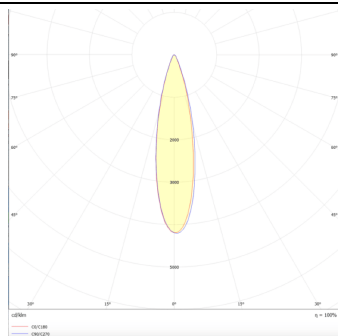

Micro 5

Lavov Tracklight de la familia Micro con una potencia de 12W y una optica de 24 grados. Con un flujo luminoso total de 1200lm y una eficacia luminosa de 100lm/W.CCT 3000K. Fabricado en aluminio inyectado a presion y acabado en color blanco .ON-OFF driver.

Código artículo 86.T001.1321.01

Tipo de producto Indoor

Categoría Proyector a carril

Familia Micro

Subfamilia Micro 5

Pictograms

Esquema

Curva fotométrica

Producto

Potencia real (W) 12

Flujo luminoso real (lm) 1200

Eficacia luminosa (lm/W) 100

Ángulo de apertura 24

Life time (h) 50000h L80B10

IP 20

Electrical class insulation Clase I