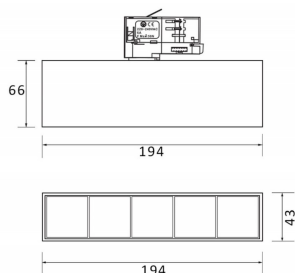

Código artículo 86.T001.1321.01

Tipo de producto Indoor

Categoría Proyector a carril

Familia Micro

Subfamilia Micro 5

Pictograms

Esquema

Curva fotométrica

Producto

Potencia real (W) 12

Flujo luminoso real (lm) 1200

Eficacia luminosa (lm/W) 100

Ángulo de apertura 24

Life time (h) 50000h L80B10

IP 20

Electrical class insulation Clase I