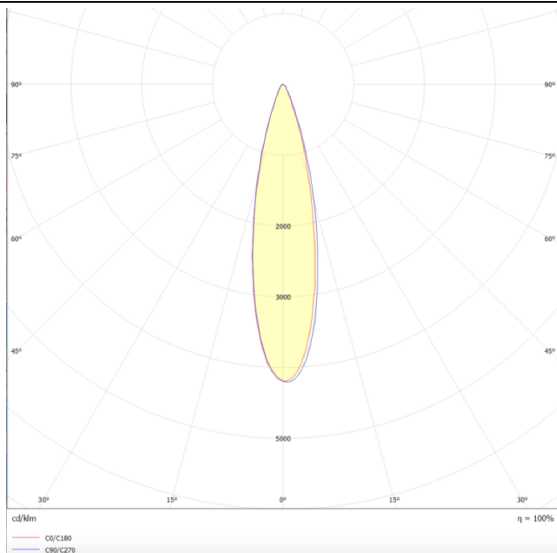

Micro 5

Proyector a carril Lavov de la familia Micro con una potencia de 12W y una optica de 24 grados. Con un flujo luminoso total de 1200lm y una eficacia luminosa de 100lm/W.CCT 3000K.

Fabricado en aluminio inyectado a presion y acabado en color blanco .ON-OFF driver.

Esquema

Curva fotométrica

Código artículo	86.T001.1321.01
Tipo de producto	Indoor
Categoría	Proyectores a carril
Familia	Micro
Subfamilia	Micro 5
Pictograms	

Producto	
Potencia real (W)	12
Flujo luminoso real (lm)	1200
Eficacia luminosa (lm/W)	100
Ángulo de apertura	24
Life time (h)	50000h L80B10
IP	20
Electrical class insulation	Clase I
Operating temperature	-20 +35
Color	Blanco
Equipo	ON-OFF
Light source	LED
Type of LED	SMD
Temperatura de color (K)	3000
Consistencia de color (SDCM)	SDCM<3
CRI	90