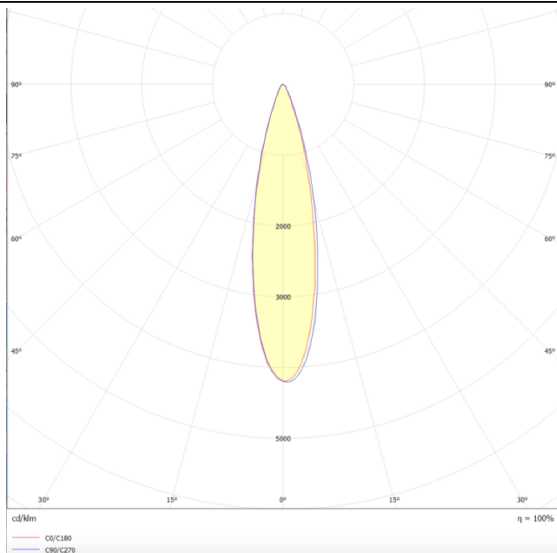

Micro 5

Proyector a carril Lavov de la familia Micro con una potencia de 12W y una optica de 24 grados. Con un flujo luminoso total de 1200lm y una eficacia luminosa de 100lm/W.CCT 3000K.

Fabricado en aluminio inyectado a presion y acabado en color blanco .ON-OFF driver.

Esquema

Curva fotométrica

| | |
|-------------------------|-----------------------------|
| Código artículo | 86.T001.1321.01 |
| Tipo de producto | Indoor |
| Categoría | Proyectores a carril |
| Familia | Micro |
| Subfamilia | Micro 5 |

Pictograms

Producto

| | |
|-------------------------------------|----------------------|
| Potencia real (W) | 12 |
| Flujo luminoso real (lm) | 1200 |
| Eficacia luminosa (lm/W) | 100 |
| Ángulo de apertura | 24 |
| Tiempo de vida | 50000h L80B10 |
| IP | 20 |
| Clase de aislamiento | Clase I |
| Temperatura de trabajo | -20 +35 |
| Color | Blanco |
| Equipo | ON-OFF |
| Fuente de luz | LED |
| Tipo de LED | SMD |
| Temperatura de color (K) | 3000 |
| Consistencia de color (SDCM) | SDCM3 |
| CRI | 90 |