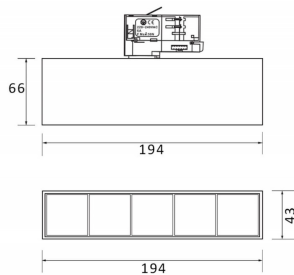

**Micro 5**

Lavov Tracklight de la familia Micro con una potencia de 12W y una optica de 24 grados. Con un flujo luminoso total de 1200lm y una eficacia luminosa de 100lm/W.CCT 3000K. Fabricado en aluminio inyectado a presion y acabado en color blanco .ON-OFF driver.

**Esquema**

<b>Producto</b>	
<b>Potencia real (W)</b>	<b>12</b>
<b>Flujo luminoso real (lm)</b>	<b>1200</b>
<b>Eficacia luminosa (lm/W)</b>	<b>100</b>
<b>Ángulo de apertura</b>	<b>24</b>
<b>Life time (h)</b>	<b>50000h L80B10</b>
<b>IP</b>	<b>20</b>
<b>Electrical class insulation</b>	<b>Clase I</b>
<b>Operating temperature</b>	<b>-20 +35</b>
<b>Color</b>	<b>Blanco</b>
<b>Equipo</b>	<b>ON-OFF</b>
<b>Temperatura de color (K)</b>	<b>3000</b>
<b>Consistencia de color (SDCM)</b>	<b>SDCM&lt;3</b>
<b>CRI</b>	<b>90</b>

**Curva fotométrica**