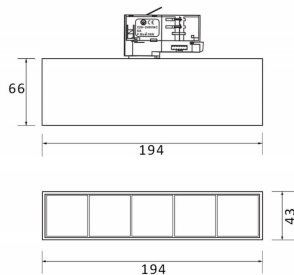

Micro 5

Lavov Tracklight de la familia Micro con una potencia de 12W y una optica de 24 grados. Con un flujo luminoso total de 1200lm y una eficacia luminosa de 100lm/W.CCT 3000K. Fabricado en aluminio inyectado a presion y acabado en color negro.ON-OFF driver.

Código artículo	86.T001.1321.02
Tipo de producto	Indoor
Categoría	Proyectores a carril
Familia	Micro
Subfamilia	Micro 5

Pictograms

Producto	
Potencia real (W)	12
Flujo luminoso real (lm)	1200
Eficacia luminosa (lm/W)	100
Ángulo de apertura	24
Life time (h)	50000h L80B10
IP	20
Electrical class insulation	Clase I
Operating temperature	-20 +35
Color	Negro
Equipo	ON-OFF
Temperatura de color (K)	3000
Consistencia de color (SDCM)	SDCM<3
CRI	90

Esquema

Curva fotométrica