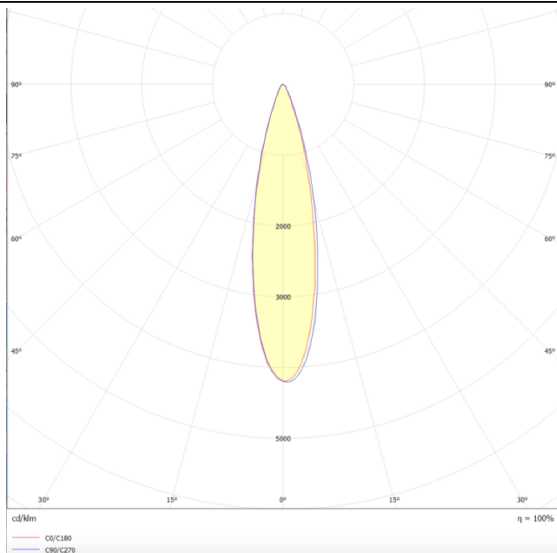

Micro 5

Proyector a carril Lavov de la familia Micro con una potencia de 12W y una optica de 24 grados. Con un flujo luminoso total de 1200lm y una eficacia luminosa de 100lm/W.CCT 3000K.

Fabricado en aluminio inyectado a presion y acabado en color negro.ON-OFF driver.

Esquema

Curva fotométrica

Código artículo	86.T001.1321.02
Tipo de producto	Indoor
Categoría	Proyectores a carril
Familia	Micro
Subfamilia	Micro 5
Pictograms	

Producto	
Potencia real (W)	12
Flujo luminoso real (lm)	1200
Eficacia luminosa (lm/W)	100
Ángulo de apertura	24
Life time (h)	50000h L80B10
IP	20
Electrical class insulation	Clase I
Operating temperature	-20 +35
Color	Negro
Equipo	ON-OFF
Light source	LED
Type of LED	SMD
Temperatura de color (K)	3000
Consistencia de color (SDCM)	SDCM<3
CRI	90