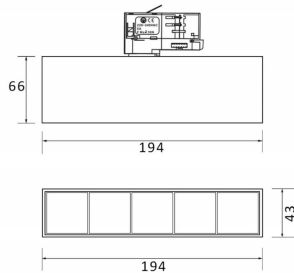

Micro 5

Lavov Tracklight de la familia Micro con una potencia de 12W y una optica de 24 grados. Con un flujo luminoso total de 1200lm y una eficacia luminosa de 100lm/W.CCT 3000K. Fabricado en aluminio inyectado a presion y acabado en color negro.ON-OFF driver.

Código artículo	86.T001.1321.02
Tipo de producto	Indoor
Categoría	Proyectores a carril
Familia	Micro
Subfamilia	Micro 5
Pictograms	

Esquema

Producto	
Potencia real (W)	12
Flujo luminoso real (lm)	1200
Eficacia luminosa (lm/W)	100
Ángulo de apertura	24
Life time (h)	50000h L80B10
IP	20
Electrical class insulation	Clase I
Operating temperature	-20 +35
Color	Negro
Equipo	ON-OFF
Temperatura de color (K)	3000
Consistencia de color (SDCM)	SDCM<3
CRI	90