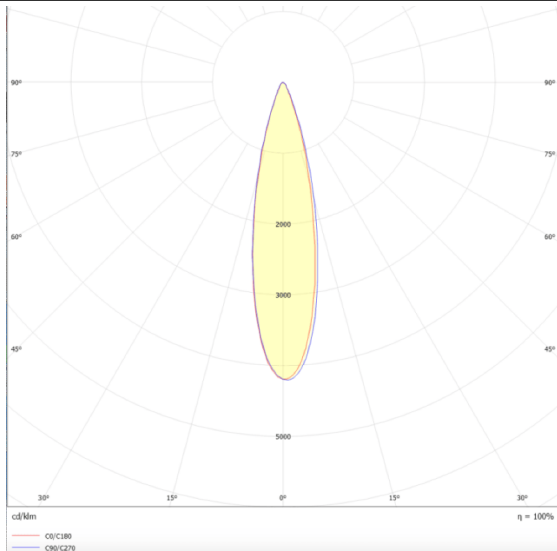

Micro 5

Proyector a carril Lavov de la familia Micro con una potencia de 12W y una optica de 24 grados. Con un flujo luminoso total de 1200lm y una eficacia luminosa de 100lm/W.CCT 3000K.

Fabricado en aluminio inyectado a presion y acabado en color negro.ON-OFF driver.

Esquema

Curva fotométrica

Código artículo	86.T001.1321.02
Tipo de producto	Indoor
Categoría	Proyectores a carril
Familia	Micro
Subfamilia	Micro 5

Pictograms

Producto	
Potencia real (W)	12
Flujo luminoso real (lm)	1200
Eficacia luminosa (lm/W)	100
Ángulo de apertura	24
Tiempo de vida	50000h L80B10
IP	20
Clase de aislamiento	Clase I
Temperatura de trabajo	-20 +35
Color	Negro
Equipo	ON-OFF
Fuente de luz	LED
Tipo de LED	SMD
Temperatura de color (K)	3000
Consistencia de color (SDCM)	SDCM3
CRI	90