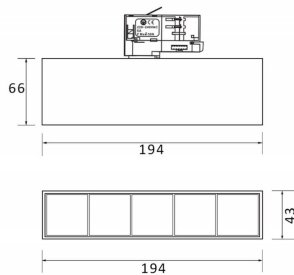

Micro 5

Lavov Tracklight de la familia Micro con una potencia de 12W y una optica de 24 grados. Con un flujo luminoso total de 1200lm y una eficacia luminosa de 100lm/W.CCT 3000K. Fabricado en aluminio inyectado a presion y acabado en color negro.ON-OFF driver.

Código artículo	86.T001.1321.02
Tipo de producto	Indoor
Categoría	Proyectores a carril
Familia	Micro
Subfamilia	Micro 5
Pictograms	

Esquema

Producto	
Potencia real (W)	12
Flujo luminoso real (lm)	1200
Eficacia luminosa (lm/W)	100
Ángulo de apertura	24
Life time (h)	50000h L80B10
IP	20
Electrical class insulation	Clase I
Operating temperature	-20 +35
Color	Negro
Equipo	ON-OFF
Temperatura de color (K)	3000
Consistencia de color (SDCM)	SDCM<3
CRI	90