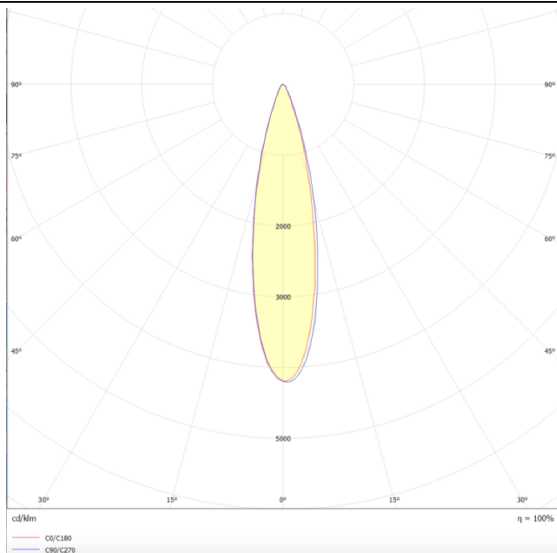

Micro 5

Proyector a carril Lavov de la familia Micro con una potencia de 12W y una optica de 24 grados. Con un flujo luminoso total de 1200lm y una eficacia luminosa de 100lm/W.CCT 3000K.

Fabricado en aluminio inyectado a presion y acabado en color blanco .DALI driver.

Esquema

Curva fotométrica

Código artículo	86.T001.1323.01
Tipo de producto	Indoor
Categoría	Proyectores a carril
Familia	Micro
Subfamilia	Micro 5

Pictograms

Producto

Potencia real (W)	12
Flujo luminoso real (lm)	1200
Eficacia luminosa (lm/W)	100
Ángulo de apertura	24
Tiempo de vida	50000h L80B10
IP	20
Clase de aislamiento	Clase I
Temperatura de trabajo	-20 +35
Color	Blanco
Equipo	DALI
Fuente de luz	LED
Tipo de LED	SMD
Temperatura de color (K)	3000
Consistencia de color (SDCM)	SDCM3
CRI	90