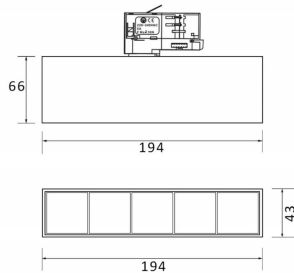

Micro 5

Lavov Tracklight de la familia Micro con una potencia de 12W y una optica de 24 grados. Con un flujo luminoso total de 1200lm y una eficacia luminosa de 100lm/W.CCT 3000K. Fabricado en aluminio inyectado a presion y acabado en color blanco .DALI driver.

Código artículo	86.T001.1323.01
Tipo de producto	Indoor
Categoría	Proyectores a carril
Familia	Micro
Subfamilia	Micro 5
Pictograms	

Esquema

Producto	
Potencia real (W)	12
Flujo luminoso real (lm)	1200
Eficacia luminosa (lm/W)	100
Ángulo de apertura	24
Life time (h)	50000h L80B10
IP	20
Electrical class insulation	Clase I
Operating temperature	-20 +35
Color	Blanco
Equipo	DALI
Temperatura de color (K)	3000
Consistencia de color (SDCM)	SDCM<3
CRI	90