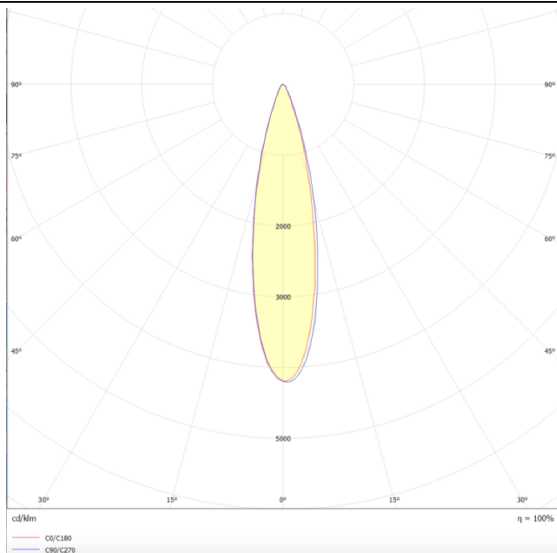

Micro 5

Proyector a carril Lavov de la familia Micro con una potencia de 12W y una optica de 24 grados. Con un flujo luminoso total de 1200lm y una eficacia luminosa de 100lm/W.CCT 3000K.

Fabricado en aluminio inyectado a presion y acabado en color blanco .DALI driver.

Esquema

Curva fotométrica

Código artículo	86.T001.1323.01
Tipo de producto	Indoor
Categoría	Proyectores a carril
Familia	Micro
Subfamilia	Micro 5

Pictograms

Producto	
Potencia real (W)	12
Flujo luminoso real (lm)	1200
Eficacia luminosa (lm/W)	100
Ángulo de apertura	24
Life time (h)	50000h L80B10
IP	20
Electrical class insulation	Clase I
Operating temperature	-20 +35
Color	Blanco
Equipo	DALI
Light source	LED
Type of LED	SMD
Temperatura de color (K)	3000
Consistencia de color (SDCM)	SDCM<3
CRI	90