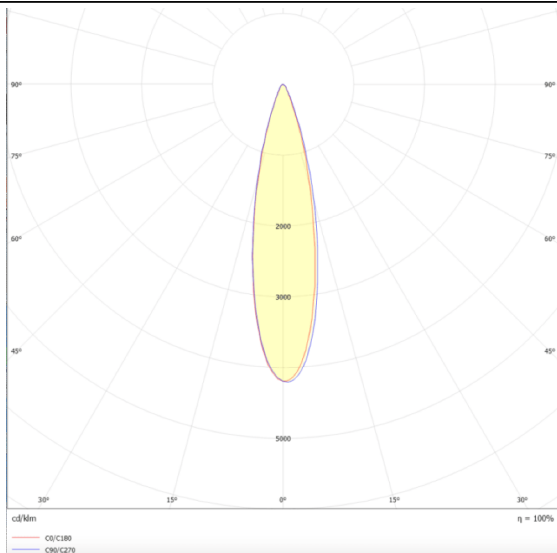

Micro 5

Proyector a carril Lavov de la familia Micro con una potencia de 12W y una optica de 24 grados. Con un flujo luminoso total de 1200lm y una eficacia luminosa de 100lm/W.CCT 3000K. Fabricado en aluminio inyectado a presion y acabado en color negro.DALI driver.

Esquema

Curva fotométrica

Código artículo	86.T001.1323.02
Tipo de producto	Indoor
Categoría	Proyectores a carril
Familia	Micro
Subfamilia	Micro 5

Pictograms

Producto	
Potencia real (W)	12
Flujo luminoso real (lm)	1200
Eficacia luminosa (lm/W)	100
Ángulo de apertura	24
Tiempo de vida	50000h L80B10
IP	20
Clase de aislamiento	Clase I
Temperatura de trabajo	-20 +35
Color	Negro
Equipo	DALI
Fuente de luz	LED
Tipo de LED	SMD
Temperatura de color (K)	3000
Consistencia de color (SDCM)	SDCM3
CRI	90