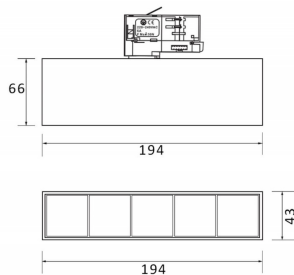

Micro 5

Lavov Tracklight de la familia Micro con una potencia de 12W y una optica de 24 grados. Con un flujo luminoso total de 1200lm y una eficacia luminosa de 100lm/W.CCT 3000K. Fabricado en aluminio inyectado a presion y acabado en color negro.DALI driver.

Código artículo	86.T001.1323.02
Tipo de producto	Indoor
Categoría	Proyectores a carril
Familia	Micro
Subfamilia	Micro 5

Pictograms

Producto	
Potencia real (W)	12
Flujo luminoso real (lm)	1200
Eficacia luminosa (lm/W)	100
Ángulo de apertura	24
Life time (h)	50000h L80B10
IP	20
Electrical class insulation	Clase I
Operating temperature	-20 +35
Color	Negro
Equipo	DALI
Temperatura de color (K)	3000
Consistencia de color (SDCM)	SDCM<3
CRI	90

Esquema

Curva fotométrica