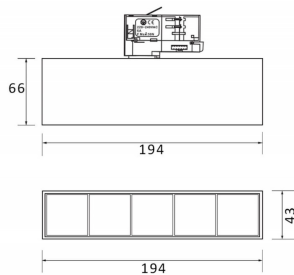

**Micro 5**

Lavov Tracklight de la familia Micro con una potencia de 12W y una optica de 24 grados. Con un flujo luminoso total de 1200lm y una eficacia luminosa de 100lm/W.CCT 3000K. Fabricado en aluminio inyectado a presion y acabado en color negro.DALI driver.

**Esquema**

<b>Producto</b>	
<b>Potencia real (W)</b>	<b>12</b>
<b>Flujo luminoso real (lm)</b>	<b>1200</b>
<b>Eficacia luminosa (lm/W)</b>	<b>100</b>
<b>Ángulo de apertura</b>	<b>24</b>
<b>Life time (h)</b>	<b>50000h L80B10</b>
<b>IP</b>	<b>20</b>
<b>Electrical class insulation</b>	<b>Clase I</b>
<b>Operating temperature</b>	<b>-20 +35</b>
<b>Color</b>	<b>Negro</b>
<b>Equipo</b>	<b>DALI</b>
<b>Temperatura de color (K)</b>	<b>3000</b>
<b>Consistencia de color (SDCM)</b>	<b>SDCM&lt;3</b>
<b>CRI</b>	<b>90</b>

**Curva fotométrica**