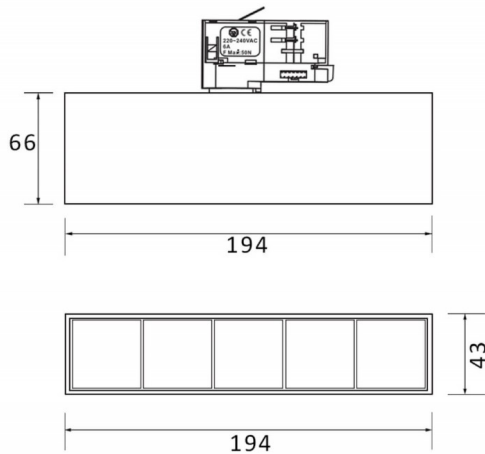

Micro 5

Proyector a carril Lavov de la familia Micro con una potencia de 12W y una optica de 24 grados. Con un flujo luminoso total de 1200lm y una eficacia luminosa de 100lm/W.CCT 3000K. Fabricado en aluminio inyectado a presion y acabado en color negro.DALI driver.

Esquema

Curva fotométrica

Código artículo	86.T001.1323.02
Tipo de producto	Indoor
Categoría	Proyectores a carril
Familia	Micro
Subfamilia	Micro 5

Pictograms

Producto	
Potencia real (W)	12
Flujo luminoso real (lm)	1200
Eficacia luminosa (lm/W)	100
Ángulo de apertura	24
Tiempo de vida	50000h L80B10
IP	20
Clase de aislamiento	Clase I
Temperatura de trabajo	-20 +35
Color	Negro
Equipo	DALI
Fuente de luz	LED
Tipo de LED	SMD
Temperatura de color (K)	3000
Consistencia de color (SDCM)	SDCM3
CRI	90