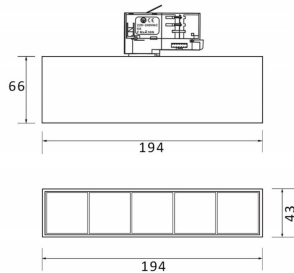

Micro 5

Lavov Tracklight de la familia Micro con una potencia de 12W y una optica de 24 grados. Con un flujo luminoso total de 1200lm y una eficacia luminosa de 100lm/W.CCT 3000K. Fabricado en aluminio inyectado a presion y acabado en color negro.DALI driver.

Código artículo	86.T001.1323.02
Tipo de producto	Indoor
Categoría	Proyectores a carril
Familia	Micro
Subfamilia	Micro 5

Pictograms

Producto	
Potencia real (W)	12
Flujo luminoso real (lm)	1200
Eficacia luminosa (lm/W)	100
Ángulo de apertura	24
Life time (h)	50000h L80B10
IP	20
Electrical class insulation	Clase I
Operating temperature	-20 +35
Color	Negro
Equipo	DALI
Temperatura de color (K)	3000
Consistencia de color (SDCM)	SDCM<3
CRI	90

Esquema

Curva fotométrica