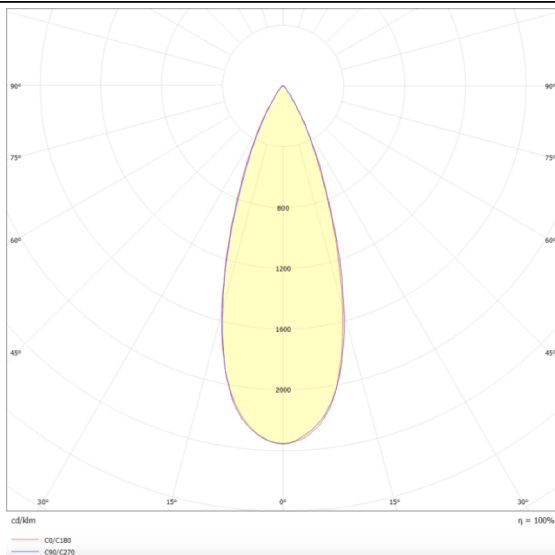

Micro 5

Proyector a carril Lavov de la familia Micro con una potencia de 12W y una optica de 36 grados. Con un flujo luminoso total de 1200lm y una eficacia luminosa de 100lm/W.CCT 3000K.

Fabricado en aluminio inyectado a presion y acabado en color blanco .ON-OFF driver.

Esquema

Curva fotométrica

Código artículo	86.T001.1331.01
Tipo de producto	Indoor
Categoría	Proyectores a carril
Familia	Micro
Subfamilia	Micro 5
Pictograms	

Producto	
Potencia real (W)	12
Flujo luminoso real (lm)	1200
Eficacia luminosa (lm/W)	100
Ángulo de apertura	36
Life time (h)	50000h L80B10
IP	20
Electrical class insulation	Clase I
Operating temperature	-20 +35
Color	Blanco
Equipo	ON-OFF
Light source	LED
Type of LED	SMD
Temperatura de color (K)	3000
Consistencia de color (SDCM)	SDCM<3
CRI	90