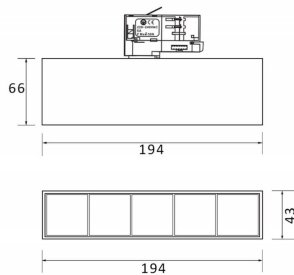

Micro 5

Lavov Tracklight de la familia Micro con una potencia de 12W y una optica de 36 grados. Con un flujo luminoso total de 1200lm y una eficacia luminosa de 100lm/W.CCT 3000K. Fabricado en aluminio inyectado a presion y acabado en color blanco .ON-OFF driver.

Código artículo	86.T001.1331.01
Tipo de producto	Indoor
Categoría	Proyectores a carril
Familia	Micro
Subfamilia	Micro 5
Pictograms	

Esquema

Producto	
Potencia real (W)	12
Flujo luminoso real (lm)	1200
Eficacia luminosa (lm/W)	100
Ángulo de apertura	36
Life time (h)	50000h L80B10
IP	20
Electrical class insulation	Clase I
Operating temperature	-20 +35
Color	Blanco
Equipo	ON-OFF
Temperatura de color (K)	3000
Consistencia de color (SDCM)	SDCM<3
CRI	90