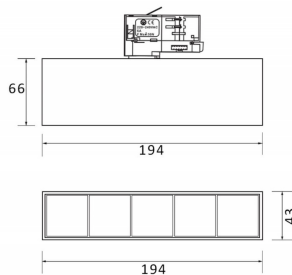

**Micro 5**

Lavov Tracklight de la familia Micro con una potencia de 12W y una optica de 36 grados. Con un flujo luminoso total de 1200lm y una eficacia luminosa de 100lm/W.CCT 3000K. Fabricado en aluminio inyectado a presion y acabado en color blanco .ON-OFF driver.

**Esquema**

**Curva fotométrica**