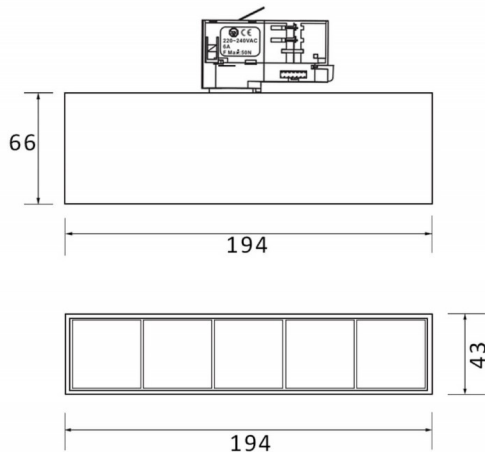

Micro 5

Proyector a carril Lavov de la familia Micro con una potencia de 12W y una optica de 36 grados. Con un flujo luminoso total de 1200lm y una eficacia luminosa de 100lm/W.CCT 3000K.

Fabricado en aluminio inyectado a presion y acabado en color blanco .ON-OFF driver.

Esquema

Curva fotométrica

Código artículo	86.T001.1331.01
Tipo de producto	Indoor
Categoría	Proyectores a carril
Familia	Micro
Subfamilia	Micro 5
Pictograms	

Producto	
Potencia real (W)	12
Flujo luminoso real (lm)	1200
Eficacia luminosa (lm/W)	100
Ángulo de apertura	36
Life time (h)	50000h L80B10
IP	20
Electrical class insulation	Clase I
Operating temperature	-20 +35
Color	Blanco
Equipo	ON-OFF
Light source	LED
Type of LED	SMD
Temperatura de color (K)	3000
Consistencia de color (SDCM)	SDCM<3
CRI	90