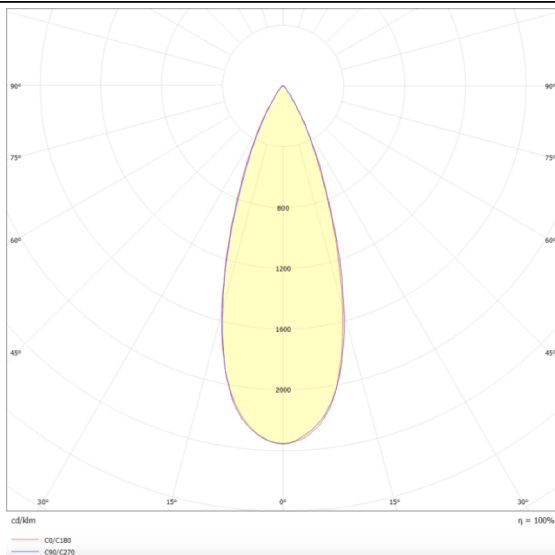

Micro 5

Proyector a carril Lavov de la familia Micro con una potencia de 12W y una optica de 36 grados. Con un flujo luminoso total de 1200lm y una eficacia luminosa de 100lm/W.CCT 3000K.

Fabricado en aluminio inyectado a presion y acabado en color blanco .ON-OFF driver.

Esquema

Curva fotométrica

Código artículo	86.T001.1331.01
Tipo de producto	Indoor
Categoría	Proyectores a carril
Familia	Micro
Subfamilia	Micro 5
Pictograms	

Producto	
Potencia real (W)	12
Flujo luminoso real (lm)	1200
Eficacia luminosa (lm/W)	100
Ángulo de apertura	36
Tiempo de vida	50000h L80B10
IP	20
Clase de aislamiento	Clase I
Temperatura de trabajo	-20 +35
Color	Blanco
Equipo	ON-OFF
Fuente de luz	LED
Tipo de LED	SMD
Temperatura de color (K)	3000
Consistencia de color (SDCM)	SDCM3
CRI	90