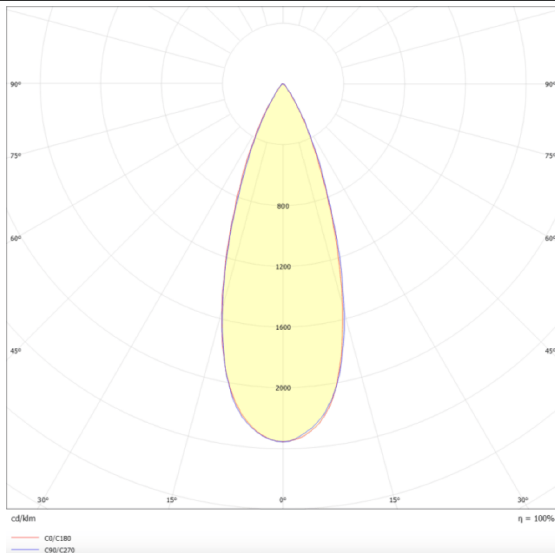

Micro 5

Proyector a carril Lavov de la familia Micro con una potencia de 12W y una optica de 36 grados. Con un flujo luminoso total de 1200lm y una eficacia luminosa de 100lm/W.CCT 3000K.

Fabricado en aluminio inyectado a presion y acabado en color negro.ON-OFF driver.

Esquema

Curva fotométrica

Código artículo	86.T001.1331.02
Tipo de producto	Indoor
Categoría	Proyectores a carril
Familia	Micro
Subfamilia	Micro 5
Pictograms	

Producto	
Potencia real (W)	12
Flujo luminoso real (lm)	1200
Eficacia luminosa (lm/W)	100
Ángulo de apertura	36
Tiempo de vida	50000h L80B10
IP	20
Clase de aislamiento	Clase I
Temperatura de trabajo	-20 +35
Color	Negro
Equipo	ON-OFF
Fuente de luz	LED
Tipo de LED	SMD
Temperatura de color (K)	3000
Consistencia de color (SDCM)	SDCM3
CRI	90