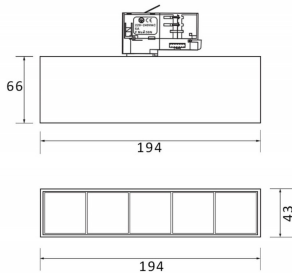

**Micro 5**

Lavov Tracklight de la familia Micro con una potencia de 12W y una optica de 36 grados. Con un flujo luminoso total de 1200lm y una eficacia luminosa de 100lm/W.CCT 3000K. Fabricado en aluminio inyectado a presion y acabado en color negro.ON-OFF driver.

**Esquema**

<b>Producto</b>	
<b>Potencia real (W)</b>	<b>12</b>
<b>Flujo luminoso real (lm)</b>	<b>1200</b>
<b>Eficacia luminosa (lm/W)</b>	<b>100</b>
<b>Ángulo de apertura</b>	<b>36</b>
<b>Life time (h)</b>	<b>50000h L80B10</b>
<b>IP</b>	<b>20</b>
<b>Electrical class insulation</b>	<b>Clase I</b>
<b>Operating temperature</b>	<b>-20 +35</b>
<b>Color</b>	<b>Negro</b>
<b>Equipo</b>	<b>ON-OFF</b>
<b>Temperatura de color (K)</b>	<b>3000</b>
<b>Consistencia de color (SDCM)</b>	<b>SDCM&lt;3</b>
<b>CRI</b>	<b>90</b>

**Curva fotométrica**