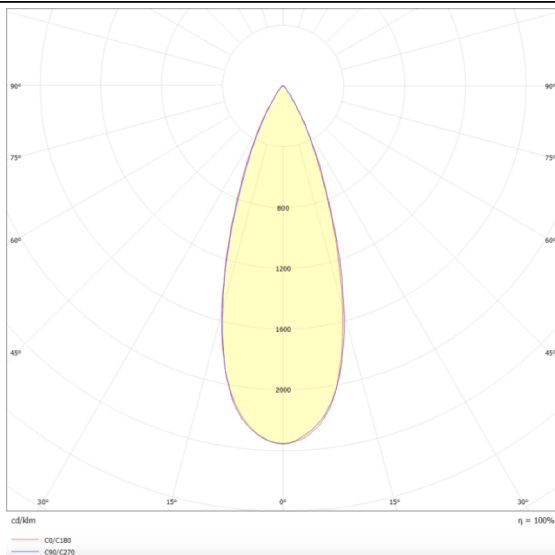

Micro 5

Proyector a carril Lavov de la familia Micro con una potencia de 12W y una optica de 36 grados. Con un flujo luminoso total de 1200lm y una eficacia luminosa de 100lm/W.CCT 3000K.

Fabricado en aluminio inyectado a presion y acabado en color negro.ON-OFF driver.

Esquema

Curva fotométrica

Código artículo	86.T001.1331.02
Tipo de producto	Indoor
Categoría	Proyectores a carril
Familia	Micro
Subfamilia	Micro 5
Pictograms	

Producto	
Potencia real (W)	12
Flujo luminoso real (lm)	1200
Eficacia luminosa (lm/W)	100
Ángulo de apertura	36
Life time (h)	50000h L80B10
IP	20
Electrical class insulation	Clase I
Operating temperature	-20 +35
Color	Negro
Equipo	ON-OFF
Light source	LED
Type of LED	SMD
Temperatura de color (K)	3000
Consistencia de color (SDCM)	SDCM<3
CRI	90