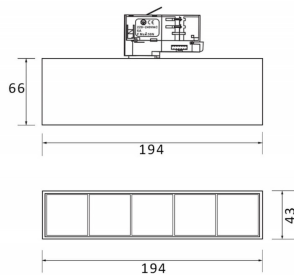

Micro 5

Lavov Tracklight de la familia Micro con una potencia de 12W y una optica de 36 grados. Con un flujo luminoso total de 1200lm y una eficacia luminosa de 100lm/W.CCT 3000K. Fabricado en aluminio inyectado a presion y acabado en color negro.ON-OFF driver.

Código artículo	86.T001.1331.02
Tipo de producto	Indoor
Categoría	Proyectores a carril
Familia	Micro
Subfamilia	Micro 5

Pictograms

Producto	
Potencia real (W)	12
Flujo luminoso real (lm)	1200
Eficacia luminosa (lm/W)	100
Ángulo de apertura	36
Life time (h)	50000h L80B10
IP	20
Electrical class insulation	Clase I
Operating temperature	-20 +35
Color	Negro
Equipo	ON-OFF
Temperatura de color (K)	3000
Consistencia de color (SDCM)	SDCM<3
CRI	90

Esquema

Curva fotométrica