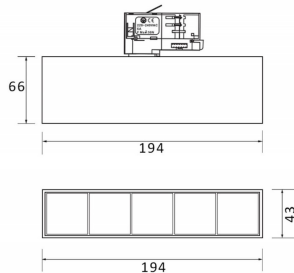

Micro 5

Lavov Tracklight de la familia Micro con una potencia de 12W y una optica de 36 grados. Con un flujo luminoso total de 1200lm y una eficacia luminosa de 100lm/W.CCT 3000K. Fabricado en aluminio inyectado a presion y acabado en color negro.ON-OFF driver.

Código artículo	86.T001.1331.02
Tipo de producto	Indoor
Categoría	Proyectores a carril
Familia	Micro
Subfamilia	Micro 5

Pictograms

Producto	
Potencia real (W)	12
Flujo luminoso real (lm)	1200
Eficacia luminosa (lm/W)	100
Ángulo de apertura	36
Life time (h)	50000h L80B10
IP	20
Electrical class insulation	Clase I
Operating temperature	-20 +35
Color	Negro
Equipo	ON-OFF
Temperatura de color (K)	3000
Consistencia de color (SDCM)	SDCM<3
CRI	90

Esquema

Curva fotométrica