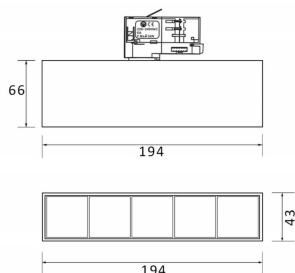

Código artículo 86.T001.1333.01

Tipo de producto Indoor

Categoría Proyector a carril

Familia Micro

Subfamilia Micro 5

Pictograms

Esquema

Curva fotométrica

Producto

Potencia real (W) 12

Flujo luminoso real (lm) 1200

Eficacia luminosa (lm/W) 100

Ángulo de apertura 36

Life time (h) 50000h L80B10

IP 20

Electrical class insulation Clase I