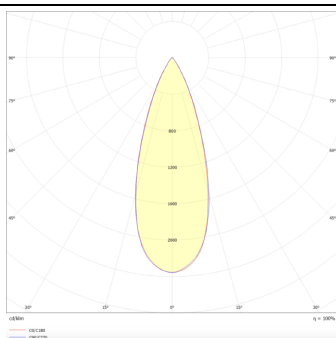

Código artículo 86.T001.1333.01

Tipo de producto Indoor

Categoría Proyector a carril

Familia Micro

Subfamilia Micro 5

Pictograms

Esquema

Curva fotométrica

Producto

Potencia real (W) 12

Flujo luminoso real (lm) 1200

Eficacia luminosa (lm/W) 100

Ángulo de apertura 36

Life time (h) 50000h L80B10

IP 20

Electrical class insulation Clase I