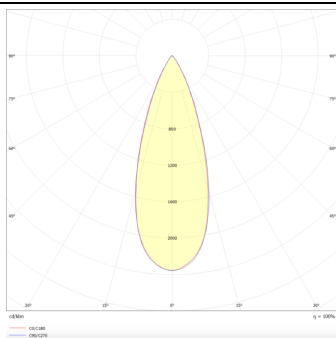

Código artículo 86.T001.1333.01

Tipo de producto Indoor

Categoría Proyector a carril

Familia Micro

Subfamilia Micro 5

Pictograms

Esquema

Curva fotométrica

Producto

Potencia real (W) 12

Flujo luminoso real (lm) 1200

Eficacia luminosa (lm/W) 100

Ángulo de apertura 36

Life time (h) 50000h L80B10

IP 20

Electrical class insulation Clase I