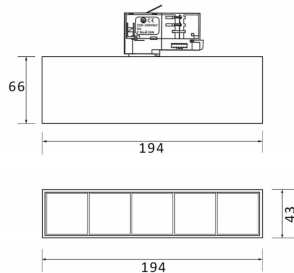

**Micro 5**

Lavov Tracklight de la familia Micro con una potencia de 12W y una optica de 36 grados. Con un flujo luminoso total de 1200lm y una eficacia luminosa de 100lm/W.CCT 3000K. Fabricado en aluminio inyectado a presion y acabado en color blanco .DALI driver.

**Esquema**

**Producto**

<b>Potencia real (W)</b>	<b>12</b>
<b>Flujo luminoso real (lm)</b>	<b>1200</b>
<b>Eficacia luminosa (lm/W)</b>	<b>100</b>
<b>Ángulo de apertura</b>	<b>36</b>
<b>Life time (h)</b>	<b>50000h L80B10</b>
<b>IP</b>	<b>20</b>
<b>Electrical class insulation</b>	<b>Clase I</b>
<b>Operating temperature</b>	<b>-20 +35</b>
<b>Color</b>	<b>Blanco</b>
<b>Equipo</b>	<b>DALI</b>
<b>Temperatura de color (K)</b>	<b>3000</b>
<b>Consistencia de color (SDCM)</b>	<b>SDCM&lt;3</b>
<b>CRI</b>	<b>90</b>

**Curva fotométrica**