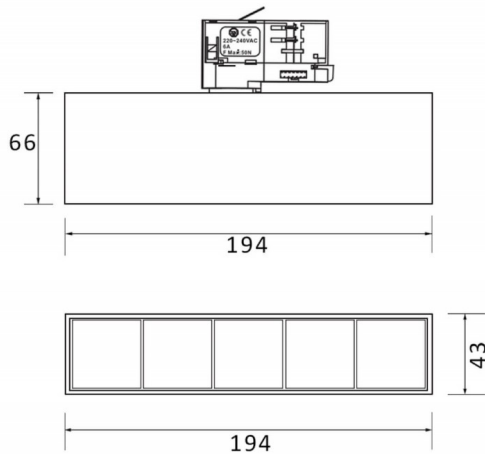

Micro 5

Lavov Tracklight de la familia Micro con una potencia de 12W y una optica de 36 grados. Con un flujo luminoso total de 1200lm y una eficacia luminosa de 100lm/W.CCT 3000K. Fabricado en aluminio inyectado a presion y acabado en color negro.DALI driver.

Esquema

Curva fotométrica

| | |
|-------------------------|-----------------------------|
| Código artículo | 86.T001.1333.02 |
| Tipo de producto | Indoor |
| Categoría | Proyectores a carril |
| Familia | Micro |
| Subfamilia | Micro 5 |

Pictograms

| | |
|-------------------------------------|----------------------|
| Producto | |
| Potencia real (W) | 12 |
| Flujo luminoso real (lm) | 1200 |
| Eficacia luminosa (lm/W) | 100 |
| Ángulo de apertura | 36 |
| Life time (h) | 50000h L80B10 |
| IP | 20 |
| Electrical class insulation | Clase I |
| Operating temperature | -20 +35 |
| Color | Negro |
| Equipo | DALI |
| Temperatura de color (K) | 3000 |
| Consistencia de color (SDCM) | SDCM<3 |
| CRI | 90 |