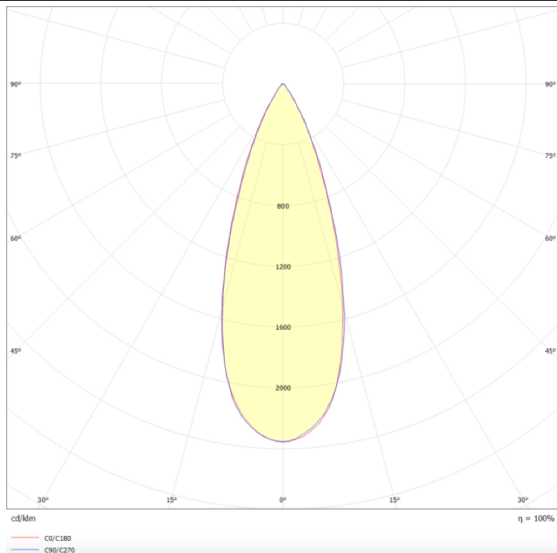

Micro 5

Lavov Tracklight de la familia Micro con una potencia de 12W y una optica de 36 grados. Con un flujo luminoso total de 1200lm y una eficacia luminosa de 100lm/W.CCT 3000K. Fabricado en aluminio inyectado a presion y acabado en color negro.DALI driver.

Esquema

Curva fotométrica

| | |
|-------------------------|-----------------------------|
| Código artículo | 86.T001.1333.02 |
| Tipo de producto | Indoor |
| Categoría | Proyectores a carril |
| Familia | Micro |
| Subfamilia | Micro 5 |

Pictograms

| | |
|-------------------------------------|----------------------|
| Producto | |
| Potencia real (W) | 12 |
| Flujo luminoso real (lm) | 1200 |
| Eficacia luminosa (lm/W) | 100 |
| Ángulo de apertura | 36 |
| Life time (h) | 50000h L80B10 |
| IP | 20 |
| Electrical class insulation | Clase I |
| Operating temperature | -20 +35 |
| Color | Negro |
| Equipo | DALI |
| Temperatura de color (K) | 3000 |
| Consistencia de color (SDCM) | SDCM<3 |
| CRI | 90 |