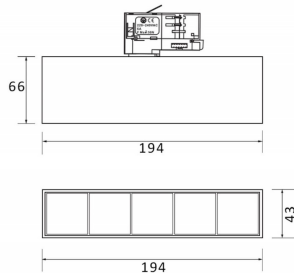

Micro 5

Lavov Tracklight de la familia Micro con una potencia de 12W y una optica de 36 grados. Con un flujo luminoso total de 1200lm y una eficacia luminosa de 100lm/W.CCT 3000K. Fabricado en aluminio inyectado a presion y acabado en color negro.DALI driver.

Código artículo	86.T001.1333.02
Tipo de producto	Indoor
Categoría	Proyectores a carril
Familia	Micro
Subfamilia	Micro 5

Pictograms	

Producto	
Potencia real (W)	12
Flujo luminoso real (lm)	1200
Eficacia luminosa (lm/W)	100
Ángulo de apertura	36
Life time (h)	50000h L80B10
IP	20
Electrical class insulation	Clase I
Operating temperature	-20 +35
Color	Negro
Equipo	DALI
Temperatura de color (K)	3000
Consistencia de color (SDCM)	SDCM<3
CRI	90

Esquema

Curva fotométrica