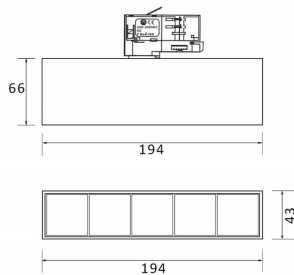

**Micro 5**

Lavov Tracklight de la familia Micro con una potencia de 12W y una optica de 36 grados. Con un flujo luminoso total de 1200lm y una eficacia luminosa de 100lm/W.CCT 3000K. Fabricado en aluminio inyectado a presion y acabado en color negro.DALI driver.

**Esquema**

<b>Producto</b>	
<b>Potencia real (W)</b>	<b>12</b>
<b>Flujo luminoso real (lm)</b>	<b>1200</b>
<b>Eficacia luminosa (lm/W)</b>	<b>100</b>
<b>Ángulo de apertura</b>	<b>36</b>
<b>Life time (h)</b>	<b>50000h L80B10</b>
<b>IP</b>	<b>20</b>
<b>Electrical class insulation</b>	<b>Clase I</b>
<b>Operating temperature</b>	<b>-20 +35</b>
<b>Color</b>	<b>Negro</b>
<b>Equipo</b>	<b>DALI</b>
<b>Temperatura de color (K)</b>	<b>3000</b>
<b>Consistencia de color (SDCM)</b>	<b>SDCM&lt;3</b>
<b>CRI</b>	<b>90</b>

**Curva fotométrica**