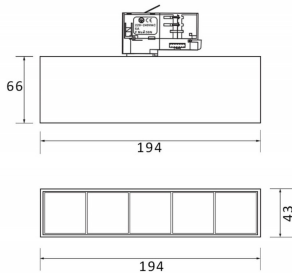

Micro 5

Lavov Tracklight de la familia Micro con una potencia de 12W y una optica de 50 grados. Con un flujo luminoso total de 1200lm y una eficacia luminosa de 100lm/W.CCT 3000K. Fabricado en aluminio inyectado a presion y acabado en color blanco .ON-OFF driver.

Código artículo	86.T001.1341.01
Tipo de producto	Indoor
Categoría	Proyectores a carril
Familia	Micro
Subfamilia	Micro 5
Pictograms	

Esquema

Producto	
Potencia real (W)	12
Flujo luminoso real (lm)	1200
Eficacia luminosa (lm/W)	100
Ángulo de apertura	50
Life time (h)	50000h L80B10
IP	20
Electrical class insulation	Clase I
Operating temperature	-20 +35
Color	Blanco
Equipo	ON-OFF
Temperatura de color (K)	3000
Consistencia de color (SDCM)	SDCM<3
CRI	90