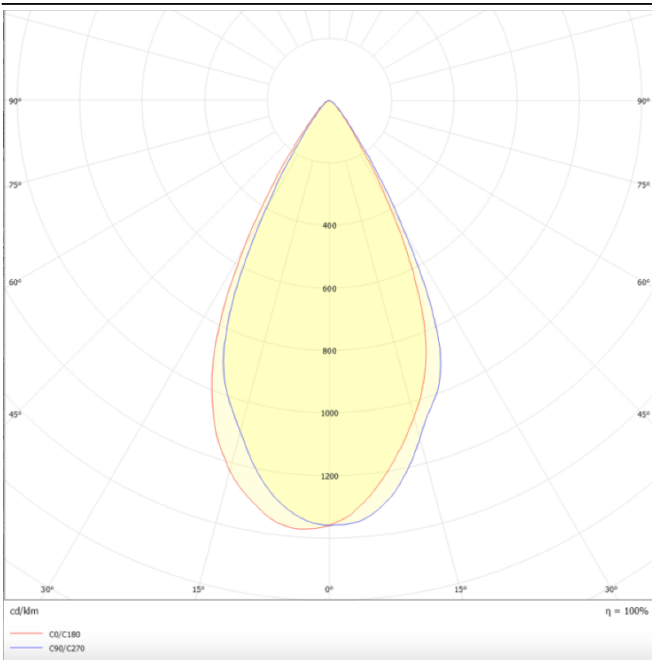

Esquema

Curva fotométrica

Micro 5

Lavov Tracklight de la familia Micro con una potencia de 12W y una optica de 50 grados. Con un flujo luminoso total de 1200lm y una eficacia luminosa de 100lm/W.CCT 3000K. Fabricado en aluminio inyectado a presion y acabado en color blanco .ON-OFF driver.

Código artículo	86.T001.1341.01
Tipo de producto	Indoor
Categoría	Proyectores a carril
Familia	Micro
Subfamilia	Micro 5
Pictograms	

Producto	
Potencia real (W)	12
Flujo luminoso real (lm)	1200
Eficacia luminosa (lm/W)	100
Ángulo de apertura	50
Life time (h)	50000h L80B10
IP	20
Electrical class insulation	Clase I
Operating temperature	-20 +35
Color	Blanco
Equipo	ON-OFF
Temperatura de color (K)	3000
Consistencia de color (SDCM)	SDCM<3
CRI	90