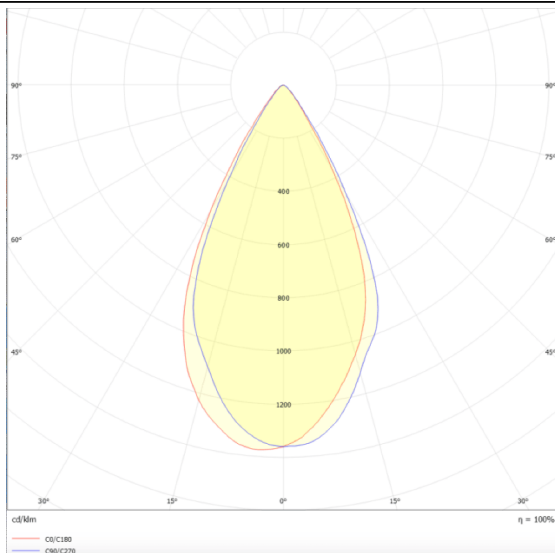

**Micro 5**

Proyector a carril Lavov de la familia Micro con una potencia de 12W y una optica de 50 grados. Con un flujo luminoso total de 1200lm y una eficacia luminosa de 100lm/W.CCT 3000K.

Fabricado en aluminio inyectado a presion y acabado en color blanco .ON-OFF driver.

**Esquema**

**Curva fotométrica**

<b>Código artículo</b>	<b>86.T001.1341.01</b>
<b>Tipo de producto</b>	<b>Indoor</b>
<b>Categoría</b>	<b>Proyectores a carril</b>
<b>Familia</b>	<b>Micro</b>
<b>Subfamilia</b>	<b>Micro 5</b>
<b>Pictograms</b>	

<b>Producto</b>	
<b>Potencia real (W)</b>	<b>12</b>
<b>Flujo luminoso real (lm)</b>	<b>1200</b>
<b>Eficacia luminosa (lm/W)</b>	<b>100</b>
<b>Ángulo de apertura</b>	<b>50</b>
<b>Tiempo de vida</b>	<b>50000h L80B10</b>
<b>IP</b>	<b>20</b>
<b>Clase de aislamiento</b>	<b>Clase I</b>
<b>Temperatura de trabajo</b>	<b>-20 +35</b>
<b>Color</b>	<b>Blanco</b>
<b>Equipo</b>	<b>ON-OFF</b>
<b>Fuente de luz</b>	<b>LED</b>
<b>Tipo de LED</b>	<b>SMD</b>
<b>Temperatura de color (K)</b>	<b>3000</b>
<b>Consistencia de color (SDCM)</b>	<b>SDCM3</b>
<b>CRI</b>	<b>90</b>