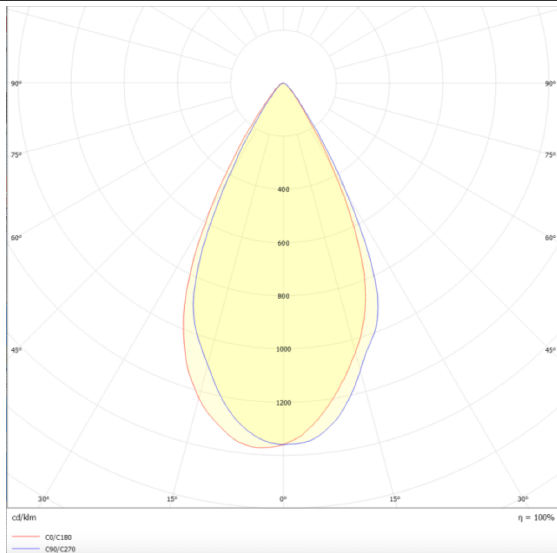

**Micro 5**

Proyector a carril Lavov de la familia Micro con una potencia de 12W y una optica de 50 grados. Con un flujo luminoso total de 1200lm y una eficacia luminosa de 100lm/W.CCT 3000K.

Fabricado en aluminio inyectado a presion y acabado en color blanco .ON-OFF driver.

**Esquema**

**Curva fotométrica**

<b>Código artículo</b>	<b>86.T001.1341.01</b>
<b>Tipo de producto</b>	<b>Indoor</b>
<b>Categoría</b>	<b>Proyectores a carril</b>
<b>Familia</b>	<b>Micro</b>
<b>Subfamilia</b>	<b>Micro 5</b>
<b>Pictograms</b>	

<b>Producto</b>	
<b>Potencia real (W)</b>	<b>12</b>
<b>Flujo luminoso real (lm)</b>	<b>1200</b>
<b>Eficacia luminosa (lm/W)</b>	<b>100</b>
<b>Ángulo de apertura</b>	<b>50</b>
<b>Life time (h)</b>	<b>50000h L80B10</b>
<b>IP</b>	<b>20</b>
<b>Electrical class insulation</b>	<b>Clase I</b>
<b>Operating temperature</b>	<b>-20 +35</b>
<b>Color</b>	<b>Blanco</b>
<b>Equipo</b>	<b>ON-OFF</b>
<b>Light source</b>	<b>LED</b>
<b>Type of LED</b>	<b>SMD</b>
<b>Temperatura de color (K)</b>	<b>3000</b>
<b>Consistencia de color (SDCM)</b>	<b>SDCM&lt;3</b>
<b>CRI</b>	<b>90</b>