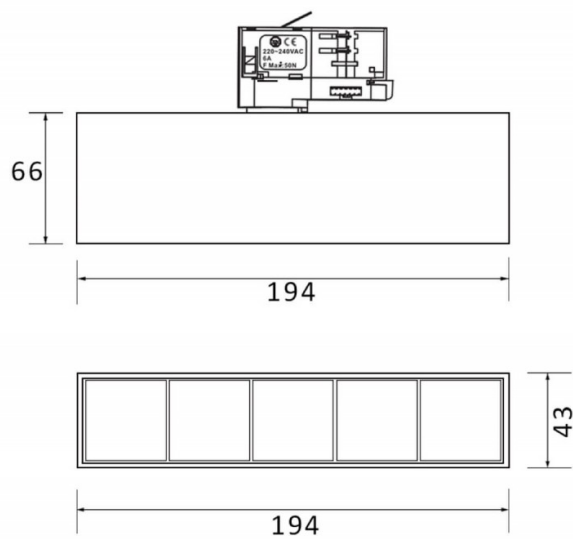

Esquema

Curva fotométrica

Micro 5

Lavov Tracklight de la familia Micro con una potencia de 12W y una optica de 50 grados. Con un flujo luminoso total de 1200lm y una eficacia luminosa de 100lm/W.CCT 3000K. Fabricado en aluminio inyectado a presion y acabado en color blanco .ON-OFF driver.

Código artículo	86.T001.1341.01
Tipo de producto	Indoor
Categoría	Proyectores a carril
Familia	Micro
Subfamilia	Micro 5
Pictograms	

Producto	
Potencia real (W)	12
Flujo luminoso real (lm)	1200
Eficacia luminosa (lm/W)	100
Ángulo de apertura	50
Life time (h)	50000h L80B10
IP	20
Electrical class insulation	Clase I
Operating temperature	-20 +35
Color	Blanco
Equipo	ON-OFF
Temperatura de color (K)	3000
Consistencia de color (SDCM)	SDCM<3
CRI	90