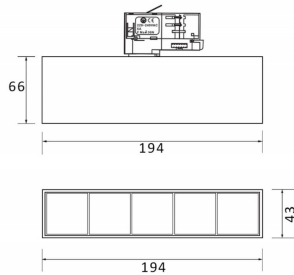

Micro 5

Lavov Tracklight de la familia Micro con una potencia de 12W y una optica de 50 grados. Con un flujo luminoso total de 1200lm y una eficacia luminosa de 100lm/W.CCT 3000K. Fabricado en aluminio inyectado a presion y acabado en color negro.ON-OFF driver.

Código artículo	86.T001.1341.02
Tipo de producto	Indoor
Categoría	Proyectores a carril
Familia	Micro
Subfamilia	Micro 5

Pictograms

Producto	
Potencia real (W)	12
Flujo luminoso real (lm)	1200
Eficacia luminosa (lm/W)	100
Ángulo de apertura	50
Life time (h)	50000h L80B10
IP	20
Electrical class insulation	Clase I
Operating temperature	-20 +35
Color	Negro
Equipo	ON-OFF
Temperatura de color (K)	3000
Consistencia de color (SDCM)	SDCM<3
CRI	90

Esquema

Curva fotométrica