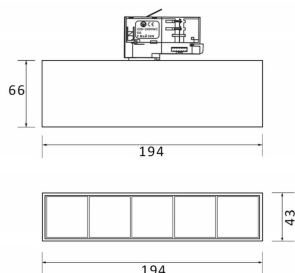

**Micro 5**

Lavov Tracklight de la familia Micro con una potencia de 12W y una optica de 50 grados. Con un flujo luminoso total de 1200lm y una eficacia luminosa de 100lm/W.CCT 3000K. Fabricado en aluminio inyectado a presion y acabado en color negro.ON-OFF driver.

**Esquema**

**Curva fotométrica**