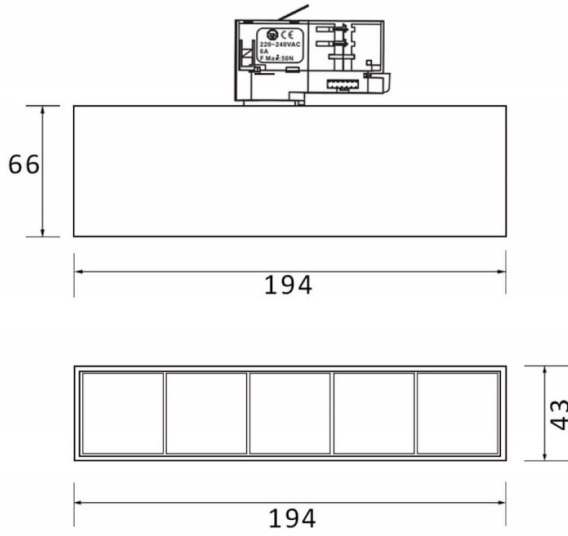

---

---

**Esquema**

---

---

---

**Curva fotométrica**

**Micro 5**

Lavov Tracklight de la familia Micro con una potencia de 12W y una optica de 50 grados. Con un flujo luminoso total de 1200lm y una eficacia luminosa de 100lm/W.CCT 3000K. Fabricado en aluminio inyectado a presion y acabado en color negro.ON-OFF driver.