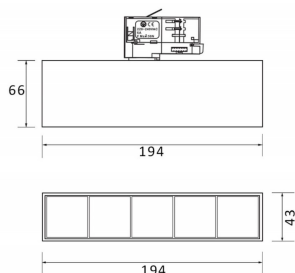

Micro 5

Lavov Tracklight de la familia Micro con una potencia de 12W y una optica de 50 grados. Con un flujo luminoso total de 1200lm y una eficacia luminosa de 100lm/W.CCT 3000K. Fabricado en aluminio inyectado a presion y acabado en color negro.ON-OFF driver.

Código artículo 86.T001.1341.02

Tipo de producto Indoor

Categoría Proyector a carril

Familia Micro

Subfamilia Micro 5

Pictograms

Producto

Potencia real (W) 12

Flujo luminoso real (lm) 1200

Eficacia luminosa (lm/W) 100

Ángulo de apertura 50

Life time (h) 50000h L80B10

IP 20

Electrical class insulation Clase I

Operating temperature -20 +35

Color Negro

Equipo ON-OFF

Temperatura de color (K) 3000

Consistencia de color (SDCM) SDCM<3

CRI 90

Esquema

Curva fotométrica