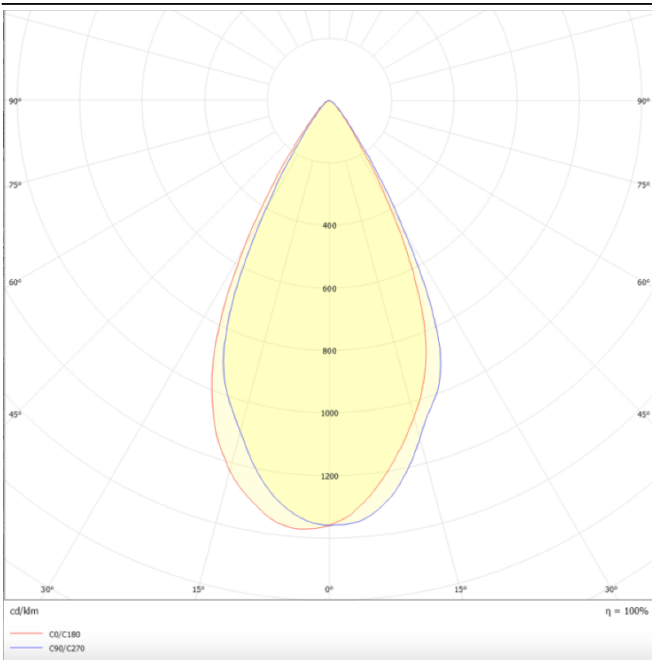

---

---

**Esquema**

---

---

---

**Curva fotométrica**

**Micro 5**

Lavov Tracklight de la familia Micro con una potencia de 12W y una optica de 50 grados. Con un flujo luminoso total de 1200lm y una eficacia luminosa de 100lm/W.CCT 3000K. Fabricado en aluminio inyectado a presion y acabado en color negro.ON-OFF driver.

<b>Producto</b>	
<b>Potencia real (W)</b>	<b>12</b>
<b>Flujo luminoso real (lm)</b>	<b>1200</b>
<b>Eficacia luminosa (lm/W)</b>	<b>100</b>
<b>Ángulo de apertura</b>	<b>50</b>
<b>Life time (h)</b>	<b>50000h L80B10</b>
<b>IP</b>	<b>20</b>
<b>Electrical class insulation</b>	<b>Clase I</b>
<b>Operating temperature</b>	<b>-20 +35</b>
<b>Color</b>	<b>Negro</b>
<b>Equipo</b>	<b>ON-OFF</b>
<b>Temperatura de color (K)</b>	<b>3000</b>
<b>Consistencia de color (SDCM)</b>	<b>SDCM&lt;3</b>
<b>CRI</b>	<b>90</b>