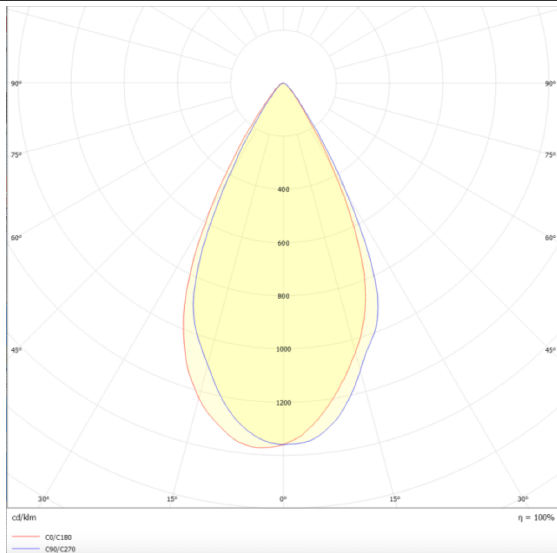

**Micro 5**

Proyector a carril Lavov de la familia Micro con una potencia de 12W y una optica de 50 grados. Con un flujo luminoso total de 1200lm y una eficacia luminosa de 100lm/W.CCT 3000K.

Fabricado en aluminio inyectado a presion y acabado en color negro.ON-OFF driver.

**Esquema**

**Curva fotométrica**

<b>Código artículo</b>	<b>86.T001.1341.02</b>
<b>Tipo de producto</b>	<b>Indoor</b>
<b>Categoría</b>	<b>Proyectores a carril</b>
<b>Familia</b>	<b>Micro</b>
<b>Subfamilia</b>	<b>Micro 5</b>

**Pictograms**

<b>Producto</b>	
<b>Potencia real (W)</b>	<b>12</b>
<b>Flujo luminoso real (lm)</b>	<b>1200</b>
<b>Eficacia luminosa (lm/W)</b>	<b>100</b>
<b>Ángulo de apertura</b>	<b>50</b>
<b>Life time (h)</b>	<b>50000h L80B10</b>
<b>IP</b>	<b>20</b>
<b>Electrical class insulation</b>	<b>Clase I</b>
<b>Operating temperature</b>	<b>-20 +35</b>
<b>Color</b>	<b>Negro</b>
<b>Equipo</b>	<b>ON-OFF</b>
<b>Light source</b>	<b>LED</b>
<b>Type of LED</b>	<b>SMD</b>
<b>Temperatura de color (K)</b>	<b>3000</b>
<b>Consistencia de color (SDCM)</b>	<b>SDCM&lt;3</b>
<b>CRI</b>	<b>90</b>