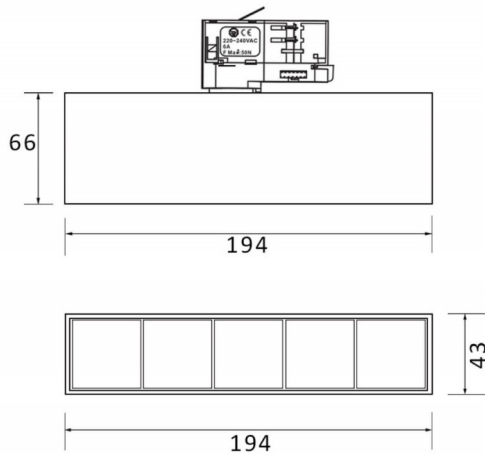

**Micro 5**

Proyector a carril Lavov de la familia Micro con una potencia de 12W y una optica de 50 grados. Con un flujo luminoso total de 1200lm y una eficacia luminosa de 100lm/W.CCT 3000K.

Fabricado en aluminio inyectado a presion y acabado en color negro.ON-OFF driver.

**Esquema**

**Curva fotométrica**

<b>Código artículo</b>	<b>86.T001.1341.02</b>
<b>Tipo de producto</b>	<b>Indoor</b>
<b>Categoría</b>	<b>Proyectores a carril</b>
<b>Familia</b>	<b>Micro</b>
<b>Subfamilia</b>	<b>Micro 5</b>

**Pictograms**

<b>Producto</b>	
<b>Potencia real (W)</b>	<b>12</b>
<b>Flujo luminoso real (lm)</b>	<b>1200</b>
<b>Eficacia luminosa (lm/W)</b>	<b>100</b>
<b>Ángulo de apertura</b>	<b>50</b>
<b>Life time (h)</b>	<b>50000h L80B10</b>
<b>IP</b>	<b>20</b>
<b>Electrical class insulation</b>	<b>Clase I</b>
<b>Operating temperature</b>	<b>-20 +35</b>
<b>Color</b>	<b>Negro</b>
<b>Equipo</b>	<b>ON-OFF</b>
<b>Light source</b>	<b>LED</b>
<b>Type of LED</b>	<b>SMD</b>
<b>Temperatura de color (K)</b>	<b>3000</b>
<b>Consistencia de color (SDCM)</b>	<b>SDCM&lt;3</b>
<b>CRI</b>	<b>90</b>