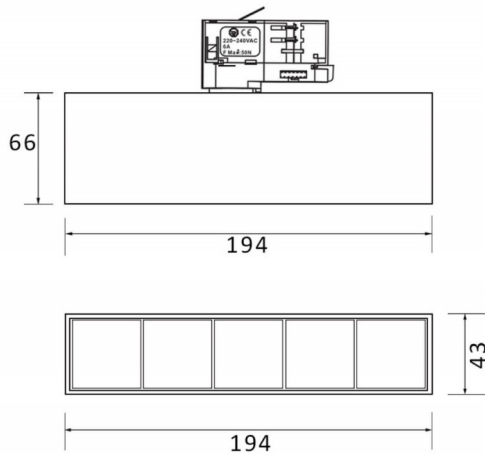

Micro 5

Proyector a carril Lavov de la familia Micro con una potencia de 12W y una optica de 50 grados. Con un flujo luminoso total de 1200lm y una eficacia luminosa de 100lm/W.CCT 3000K.

Fabricado en aluminio inyectado a presion y acabado en color blanco .DALI driver.

Esquema

Código artículo	86.T001.1343.01
Tipo de producto	Indoor
Categoría	Proyectores a carril
Familia	Micro
Subfamilia	Micro 5
Pictograms	

Producto	
Potencia real (W)	12
Flujo luminoso real (lm)	1200
Eficacia luminosa (lm/W)	100
Ángulo de apertura	50
Life time (h)	50000h L80B10
IP	20
Electrical class insulation	Clase I
Operating temperature	-20 +35
Color	Blanco
Equipo	DALI
Light source	LED
Type of LED	SMD
Temperatura de color (K)	3000
Consistencia de color (SDCM)	SDCM<3
CRI	90