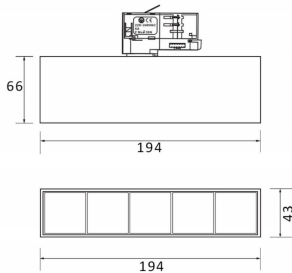

**Micro 5**

Lavov Tracklight de la familia Micro con una potencia de 12W y una optica de 50 grados. Con un flujo luminoso total de 1200lm y una eficacia luminosa de 100lm/W.CCT 3000K. Fabricado en aluminio inyectado a presion y acabado en color blanco .DALI driver.

**Esquema**

<b>Producto</b>	
<b>Potencia real (W)</b>	<b>12</b>
<b>Flujo luminoso real (lm)</b>	<b>1200</b>
<b>Eficacia luminosa (lm/W)</b>	<b>100</b>
<b>Ángulo de apertura</b>	<b>50</b>
<b>Life time (h)</b>	<b>50000h L80B10</b>
<b>IP</b>	<b>20</b>
<b>Electrical class insulation</b>	<b>Clase I</b>
<b>Operating temperature</b>	<b>-20 +35</b>
<b>Color</b>	<b>Blanco</b>
<b>Equipo</b>	<b>DALI</b>
<b>Temperatura de color (K)</b>	<b>3000</b>
<b>Consistencia de color (SDCM)</b>	<b>SDCM&lt;3</b>
<b>CRI</b>	<b>90</b>