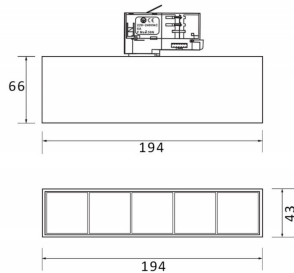

### Micro 5

Lavov Tracklight de la familia Micro con una potencia de 12W y una optica de 50 grados. Con un flujo luminoso total de 1200lm y una eficacia luminosa de 100lm/W.CCT 3000K. Fabricado en aluminio inyectado a presion y acabado en color negro.DALI driver.

### Esquema

<b>Producto</b>	
<b>Potencia real (W)</b>	<b>12</b>
<b>Flujo luminoso real (lm)</b>	<b>1200</b>
<b>Eficacia luminosa (lm/W)</b>	<b>100</b>
<b>Ángulo de apertura</b>	<b>50</b>
<b>Life time (h)</b>	<b>50000h L80B10</b>
<b>IP</b>	<b>20</b>
<b>Electrical class insulation</b>	<b>Clase I</b>
<b>Operating temperature</b>	<b>-20 +35</b>
<b>Color</b>	<b>Negro</b>
<b>Equipo</b>	<b>DALI</b>
<b>Temperatura de color (K)</b>	<b>3000</b>
<b>Consistencia de color (SDCM)</b>	<b>SDCM&lt;3</b>
<b>CRI</b>	<b>90</b>