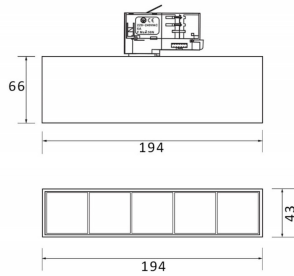

Micro 5

Lavov Tracklight de la familia Micro con una potencia de 12W y una optica de 50 grados. Con un flujo luminoso total de 1200lm y una eficacia luminosa de 100lm/W.CCT 3000K. Fabricado en aluminio inyectado a presion y acabado en color negro.DALI driver.

Código artículo	86.T001.1343.02
Tipo de producto	Indoor
Categoría	Proyectores a carril
Familia	Micro
Subfamilia	Micro 5
Pictograms	

Esquema

Producto	
Potencia real (W)	12
Flujo luminoso real (lm)	1200
Eficacia luminosa (lm/W)	100
Ángulo de apertura	50
Life time (h)	50000h L80B10
IP	20
Electrical class insulation	Clase I
Operating temperature	-20 +35
Color	Negro
Equipo	DALI
Temperatura de color (K)	3000
Consistencia de color (SDCM)	SDCM<3
CRI	90