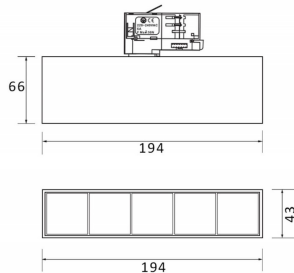

**Micro 5**

Lavov Tracklight de la familia Micro con una potencia de 12W y una optica de 12 grados. Con un flujo luminoso total de 1200lm y una eficacia luminosa de 100lm/W.CCT 4000K. Fabricado en aluminio inyectado a presion y acabado en color blanco .ON-OFF driver.

**Esquema**

**Curva fotométrica**