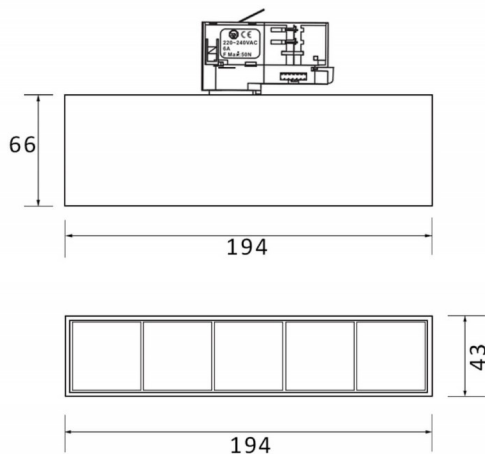

Micro 5

Proyector a carril Lavov de la familia Micro con una potencia de 12W y una optica de 12 grados. Con un flujo luminoso total de 1200lm y una eficacia luminosa de 100lm/W.CCT 4000K.

Fabricado en aluminio inyectado a presion y acabado en color blanco .ON-OFF driver.

Código artículo	86.T001.1411.01
Tipo de producto	Indoor
Categoría	Proyectores a carril
Familia	Micro
Subfamilia	Micro 5

Pictograms

Producto	
Potencia real (W)	12
Flujo luminoso real (lm)	1200
Eficacia luminosa (lm/W)	100
Ángulo de apertura	12
Tiempo de vida	50000h L80B10
IP	20
Clase de aislamiento	Clase I
Temperatura de trabajo	-20 +35
Color	Blanco
Equipo	ON-OFF
Fuente de luz	LED
Tipo de LED	SMD
Temperatura de color (K)	4000
Consistencia de color (SDCM)	SDCM3
CRI	90

Esquema

Curva fotométrica