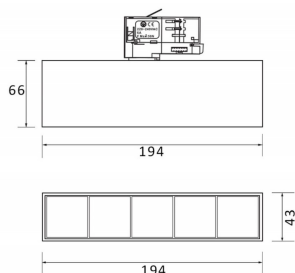

Micro 5

Lavov Tracklight de la familia Micro con una potencia de 12W y una optica de 12 grados. Con un flujo luminoso total de 1200lm y una eficacia luminosa de 100lm/W.CCT 4000K. Fabricado en aluminio inyectado a presion y acabado en color blanco .ON-OFF driver.

Código artículo	86.T001.1411.01
Tipo de producto	Indoor
Categoría	Proyectores a carril
Familia	Micro
Subfamilia	Micro 5

Pictograms	

Producto	
Potencia real (W)	12
Flujo luminoso real (lm)	1200
Eficacia luminosa (lm/W)	100
Ángulo de apertura	12
Life time (h)	50000h L80B10
IP	20
Electrical class insulation	Clase I
Operating temperature	-20 +35
Color	Blanco
Equipo	ON-OFF
Temperatura de color (K)	4000
Consistencia de color (SDCM)	SDCM<3
CRI	90

Esquema

Curva fotométrica