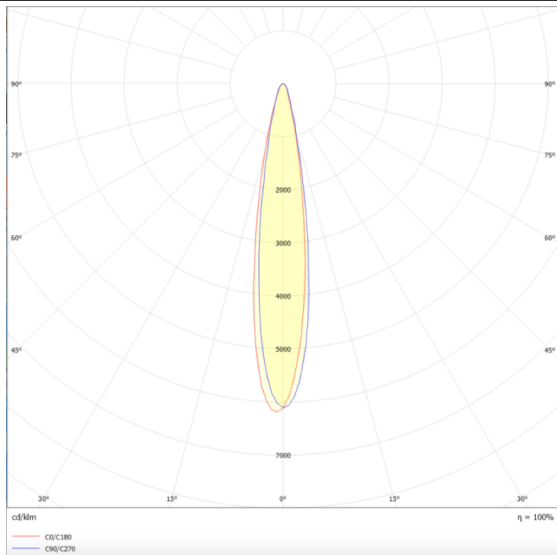

Micro 5

Proyector a carril Lavov de la familia Micro con una potencia de 12W y una optica de 12 grados. Con un flujo luminoso total de 1200lm y una eficacia luminosa de 100lm/W.CCT 4000K.

Fabricado en aluminio inyectado a presion y acabado en color blanco .ON-OFF driver.

Esquema

Curva fotométrica

Código artículo	86.T001.1411.01
Tipo de producto	Indoor
Categoría	Proyectores a carril
Familia	Micro
Subfamilia	Micro 5

Pictograms

Producto	
Potencia real (W)	12
Flujo luminoso real (lm)	1200
Eficacia luminosa (lm/W)	100
Ángulo de apertura	12
Life time (h)	50000h L80B10
IP	20
Electrical class insulation	Clase I
Operating temperature	-20 +35
Color	Blanco
Equipo	ON-OFF
Light source	LED
Type of LED	SMD
Temperatura de color (K)	4000
Consistencia de color (SDCM)	SDCM<3
CRI	90