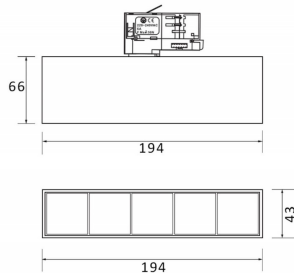

Micro 5

Lavov Tracklight de la familia Micro con una potencia de 12W y una optica de 12 grados. Con un flujo luminoso total de 1200lm y una eficacia luminosa de 100lm/W.CCT 4000K. Fabricado en aluminio inyectado a presion y acabado en color negro.ON-OFF driver.

Código artículo	86.T001.1411.02
Tipo de producto	Indoor
Categoría	Proyectores a carril
Familia	Micro
Subfamilia	Micro 5

Pictograms

Producto	
Potencia real (W)	12
Flujo luminoso real (lm)	1200
Eficacia luminosa (lm/W)	100
Ángulo de apertura	12
Life time (h)	50000h L80B10
IP	20
Electrical class insulation	Clase I
Operating temperature	-20 +35
Color	Negro
Equipo	ON-OFF
Temperatura de color (K)	4000
Consistencia de color (SDCM)	SDCM<3
CRI	90

Esquema

Curva fotométrica