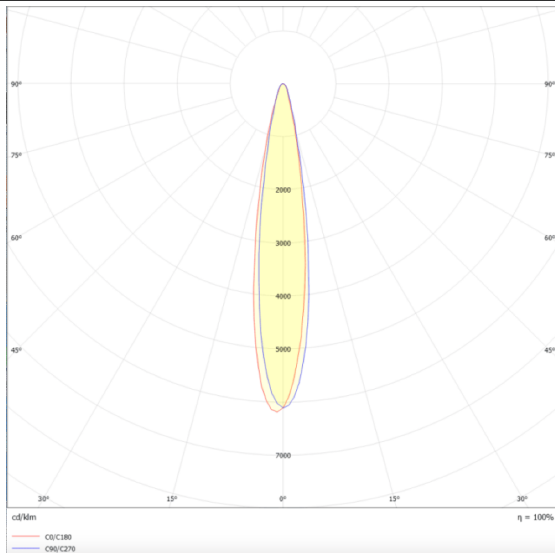

Micro 5

Proyector a carril Lavov de la familia Micro con una potencia de 12W y una optica de 12 grados. Con un flujo luminoso total de 1200lm y una eficacia luminosa de 100lm/W.CCT 4000K.

Fabricado en aluminio inyectado a presion y acabado en color negro.ON-OFF driver.

Esquema

Curva fotométrica

Código artículo	86.T001.1411.02
Tipo de producto	Indoor
Categoría	Proyectores a carril
Familia	Micro
Subfamilia	Micro 5
Pictograms	

Producto	
Potencia real (W)	12
Flujo luminoso real (lm)	1200
Eficacia luminosa (lm/W)	100
Ángulo de apertura	12
Tiempo de vida	50000h L80B10
IP	20
Clase de aislamiento	Clase I
Temperatura de trabajo	-20 +35
Color	Negro
Equipo	ON-OFF
Fuente de luz	LED
Tipo de LED	SMD
Temperatura de color (K)	4000
Consistencia de color (SDCM)	SDCM3
CRI	90