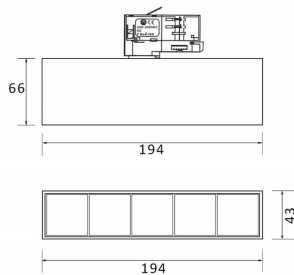

Micro 5

Lavov Tracklight de la familia Micro con una potencia de 12W y una optica de 12 grados. Con un flujo luminoso total de 1200lm y una eficacia luminosa de 100lm/W.CCT 4000K. Fabricado en aluminio inyectado a presion y acabado en color negro.ON-OFF driver.

Código artículo	86.T001.1411.02
Tipo de producto	Indoor
Categoría	Proyectores a carril
Familia	Micro
Subfamilia	Micro 5
Pictograms	

Esquema

Producto	
Potencia real (W)	12
Flujo luminoso real (lm)	1200
Eficacia luminosa (lm/W)	100
Ángulo de apertura	12
Life time (h)	50000h L80B10
IP	20
Electrical class insulation	Clase I
Operating temperature	-20 +35
Color	Negro
Equipo	ON-OFF
Temperatura de color (K)	4000
Consistencia de color (SDCM)	SDCM<3
CRI	90