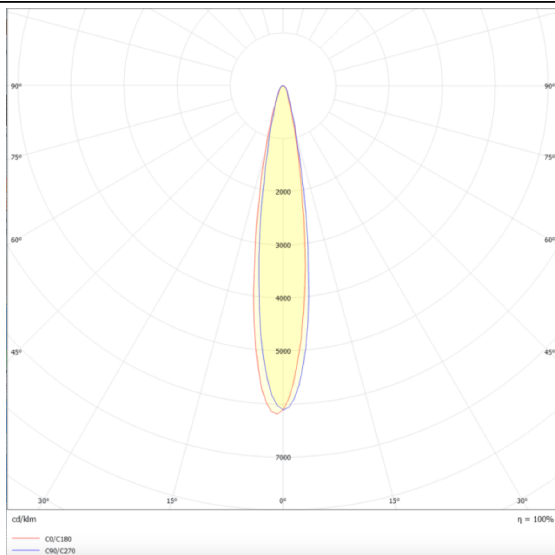

Micro 5

Proyector a carril Lavov de la familia Micro con una potencia de 12W y una optica de 12 grados. Con un flujo luminoso total de 1200lm y una eficacia luminosa de 100lm/W.CCT 4000K.

Fabricado en aluminio inyectado a presion y acabado en color negro.ON-OFF driver.

Esquema

Curva fotométrica

Código artículo	86.T001.1411.02
Tipo de producto	Indoor
Categoría	Proyectores a carril
Familia	Micro
Subfamilia	Micro 5

Pictograms

Producto	
Potencia real (W)	12
Flujo luminoso real (lm)	1200
Eficacia luminosa (lm/W)	100
Ángulo de apertura	12
Life time (h)	50000h L80B10
IP	20
Electrical class insulation	Clase I
Operating temperature	-20 +35
Color	Negro
Equipo	ON-OFF
Light source	LED
Type of LED	SMD
Temperatura de color (K)	4000
Consistencia de color (SDCM)	SDCM<3
CRI	90