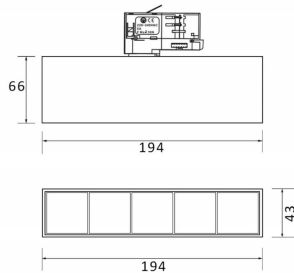

Micro 5

Lavov Tracklight de la familia Micro con una potencia de 12W y una optica de 12 grados. Con un flujo luminoso total de 1200lm y una eficacia luminosa de 100lm/W.CCT 4000K. Fabricado en aluminio inyectado a presion y acabado en color negro.ON-OFF driver.

Código artículo	86.T001.1411.02
Tipo de producto	Indoor
Categoría	Proyectores a carril
Familia	Micro
Subfamilia	Micro 5
Pictograms	

Esquema

Producto	
Potencia real (W)	12
Flujo luminoso real (lm)	1200
Eficacia luminosa (lm/W)	100
Ángulo de apertura	12
Life time (h)	50000h L80B10
IP	20
Electrical class insulation	Clase I
Operating temperature	-20 +35
Color	Negro
Equipo	ON-OFF
Temperatura de color (K)	4000
Consistencia de color (SDCM)	SDCM<3
CRI	90