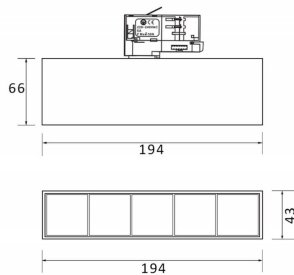

Micro 5

Lavov Tracklight de la familia Micro con una potencia de 12W y una optica de 12 grados. Con un flujo luminoso total de 1200lm y una eficacia luminosa de 100lm/W.CCT 4000K. Fabricado en aluminio inyectado a presion y acabado en color blanco .DALI driver.

Código artículo	86.T001.1413.01
Tipo de producto	Indoor
Categoría	Proyectores a carril
Familia	Micro
Subfamilia	Micro 5
Pictograms	

Esquema

Producto	
Potencia real (W)	12
Flujo luminoso real (lm)	1200
Eficacia luminosa (lm/W)	100
Ángulo de apertura	12
Life time (h)	50000h L80B10
IP	20
Electrical class insulation	Clase I
Operating temperature	-20 +35
Color	Blanco
Equipo	DALI
Temperatura de color (K)	4000
Consistencia de color (SDCM)	SDCM<3
CRI	90