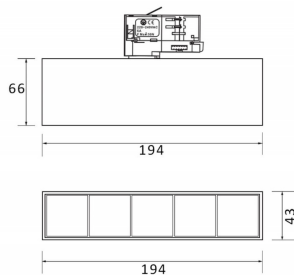

Micro 5

Lavov Tracklight de la familia Micro con una potencia de 12W y una optica de 12 grados. Con un flujo luminoso total de 1200lm y una eficacia luminosa de 100lm/W.CCT 4000K. Fabricado en aluminio inyectado a presion y acabado en color blanco .DALI driver.

Código artículo	86.T001.1413.01
Tipo de producto	Indoor
Categoría	Proyectores a carril
Familia	Micro
Subfamilia	Micro 5

Pictograms

Producto	
Potencia real (W)	12
Flujo luminoso real (lm)	1200
Eficacia luminosa (lm/W)	100
Ángulo de apertura	12
Life time (h)	50000h L80B10
IP	20
Electrical class insulation	Clase I
Operating temperature	-20 +35
Color	Blanco
Equipo	DALI
Temperatura de color (K)	4000
Consistencia de color (SDCM)	SDCM<3
CRI	90

Esquema

Curva fotométrica