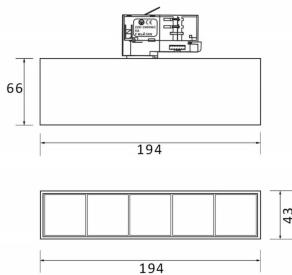

**Micro 5**

Lavov Tracklight de la familia Micro con una potencia de 12W y una optica de 12 grados. Con un flujo luminoso total de 1200lm y una eficacia luminosa de 100lm/W.CCT 4000K. Fabricado en aluminio inyectado a presion y acabado en color negro.DALI driver.

**Esquema**

<b>Producto</b>	
<b>Potencia real (W)</b>	<b>12</b>
<b>Flujo luminoso real (lm)</b>	<b>1200</b>
<b>Eficacia luminosa (lm/W)</b>	<b>100</b>
<b>Ángulo de apertura</b>	<b>12</b>
<b>Life time (h)</b>	<b>50000h L80B10</b>
<b>IP</b>	<b>20</b>
<b>Electrical class insulation</b>	<b>Clase I</b>
<b>Operating temperature</b>	<b>-20 +35</b>
<b>Color</b>	<b>Negro</b>
<b>Equipo</b>	<b>DALI</b>
<b>Temperatura de color (K)</b>	<b>4000</b>
<b>Consistencia de color (SDCM)</b>	<b>SDCM&lt;3</b>
<b>CRI</b>	<b>90</b>

**Curva fotométrica**