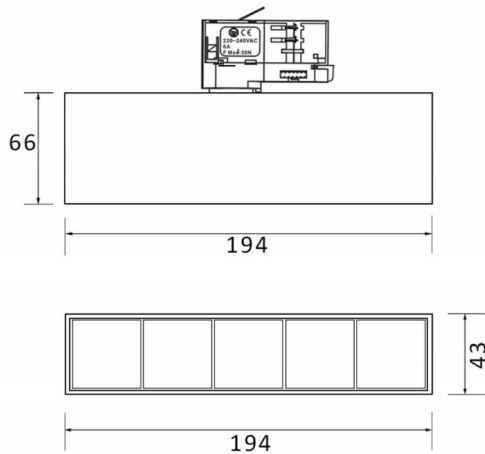

Micro 5

Proyector a carril Lavov de la familia Micro con una potencia de 12W y una optica de 12 grados. Con un flujo luminoso total de 1200lm y una eficacia luminosa de 100lm/W.CCT 4000K.

Fabricado en aluminio inyectado a presion y acabado en color negro.DALI driver.

Esquema

Curva fotométrica

Código artículo	86.T001.1413.02
Tipo de producto	Indoor
Categoría	Proyectores a carril
Familia	Micro
Subfamilia	Micro 5
Pictograms	

Producto	
Potencia real (W)	12
Flujo luminoso real (lm)	1200
Eficacia luminosa (lm/W)	100
Ángulo de apertura	12
Tiempo de vida	50000h L80B10
IP	20
Clase de aislamiento	Clase I
Temperatura de trabajo	-20 +35
Color	Negro
Equipo	DALI
Fuente de luz	LED
Tipo de LED	SMD
Temperatura de color (K)	4000
Consistencia de color (SDCM)	SDCM3
CRI	90