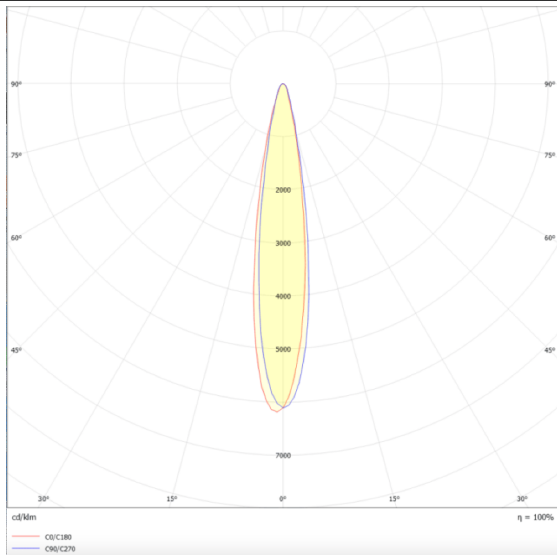

Micro 5

Proyector a carril Lavov de la familia Micro con una potencia de 12W y una optica de 12 grados. Con un flujo luminoso total de 1200lm y una eficacia luminosa de 100lm/W.CCT 4000K.

Fabricado en aluminio inyectado a presion y acabado en color negro.DALI driver.

Esquema

Curva fotométrica

Código artículo	86.T001.1413.02
Tipo de producto	Indoor
Categoría	Proyectores a carril
Familia	Micro
Subfamilia	Micro 5
Pictograms	

Producto	
Potencia real (W)	12
Flujo luminoso real (lm)	1200
Eficacia luminosa (lm/W)	100
Ángulo de apertura	12
Tiempo de vida	50000h L80B10
IP	20
Clase de aislamiento	Clase I
Temperatura de trabajo	-20 +35
Color	Negro
Equipo	DALI
Fuente de luz	LED
Tipo de LED	SMD
Temperatura de color (K)	4000
Consistencia de color (SDCM)	SDCM3
CRI	90