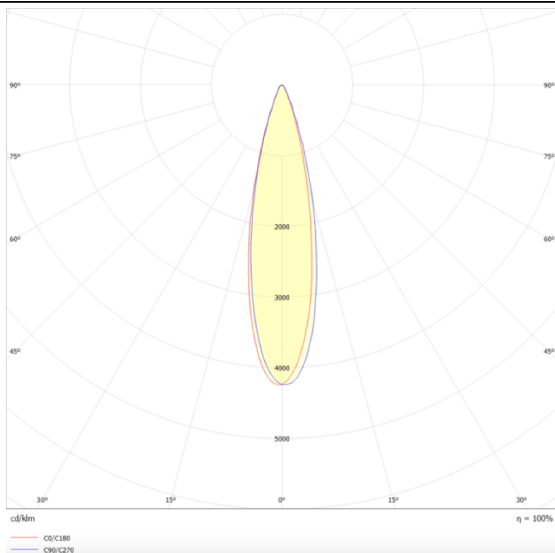

Micro 5

Proyector a carril Lavov de la familia Micro con una potencia de 12W y una optica de 24 grados. Con un flujo luminoso total de 1200lm y una eficacia luminosa de 100lm/W.CCT 4000K.

Fabricado en aluminio inyectado a presion y acabado en color blanco .ON-OFF driver.

Esquema

Curva fotométrica

Código artículo	86.T001.1421.01
Tipo de producto	Indoor
Categoría	Proyectores a carril
Familia	Micro
Subfamilia	Micro 5
Pictograms	

Producto	
Potencia real (W)	12
Flujo luminoso real (lm)	1200
Eficacia luminosa (lm/W)	100
Ángulo de apertura	24
Tiempo de vida	50000h L80B10
IP	20
Clase de aislamiento	Clase I
Temperatura de trabajo	-20 +35
Color	Blanco
Equipo	ON-OFF
Fuente de luz	LED
Tipo de LED	SMD
Temperatura de color (K)	4000
Consistencia de color (SDCM)	SDCM3
CRI	90