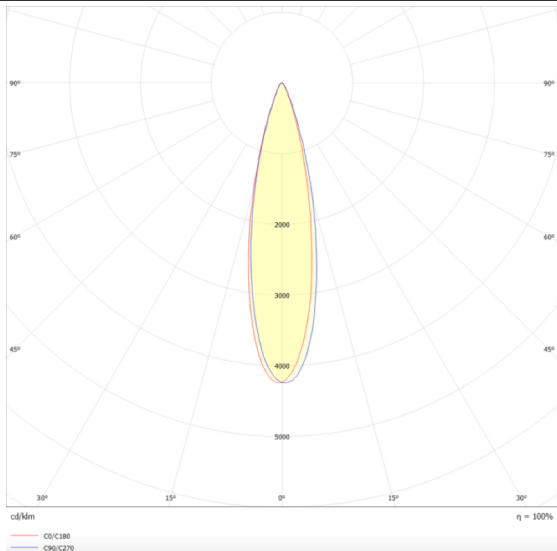

Micro 5

Proyector a carril Lavov de la familia Micro con una potencia de 12W y una optica de 24 grados. Con un flujo luminoso total de 1200lm y una eficacia luminosa de 100lm/W.CCT 4000K.

Fabricado en aluminio inyectado a presion y acabado en color blanco .ON-OFF driver.

Esquema

Curva fotométrica

Código artículo	86.T001.1421.01
Tipo de producto	Indoor
Categoría	Proyectores a carril
Familia	Micro
Subfamilia	Micro 5

Pictograms

Producto	
Potencia real (W)	12
Flujo luminoso real (lm)	1200
Eficacia luminosa (lm/W)	100
Ángulo de apertura	24
Life time (h)	50000h L80B10
IP	20
Electrical class insulation	Clase I
Operating temperature	-20 +35
Color	Blanco
Equipo	ON-OFF
Light source	LED
Type of LED	SMD
Temperatura de color (K)	4000
Consistencia de color (SDCM)	SDCM<3
CRI	90