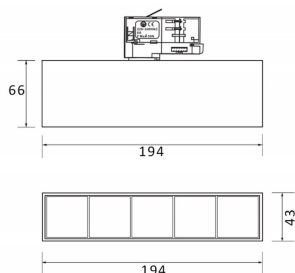

Micro 5

Lavov Tracklight de la familia Micro con una potencia de 12W y una optica de 24 grados. Con un flujo luminoso total de 1200lm y una eficacia luminosa de 100lm/W.CCT 4000K. Fabricado en aluminio inyectado a presion y acabado en color blanco .ON-OFF driver.

Código artículo 86.T001.1421.01

Tipo de producto Indoor

Categoría Proyector a carril

Familia Micro

Subfamilia Micro 5

Pictograms

Esquema

Curva fotométrica

Producto

Potencia real (W) 12

Flujo luminoso real (lm) 1200

Eficacia luminosa (lm/W) 100

Ángulo de apertura 24

Life time (h) 50000h L80B10

IP 20

Electrical class insulation Clase I

Operating temperature -20 +35

Color Blanco

Equipo ON-OFF

Temperatura de color (K) 4000

Consistencia de color (SDCM) SDCM<3

CRI 90