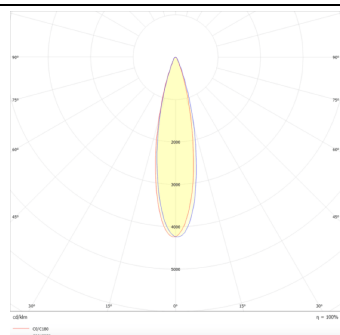

Micro 5

Lavov Tracklight de la familia Micro con una potencia de 12W y una optica de 24 grados. Con un flujo luminoso total de 1200lm y una eficacia luminosa de 100lm/W.CCT 4000K. Fabricado en aluminio inyectado a presion y acabado en color blanco .ON-OFF driver.

Código artículo 86.T001.1421.01

Tipo de producto Indoor

Categoría Proyector a carril

Familia Micro

Subfamilia Micro 5

Pictograms

Esquema

Curva fotométrica

Producto

Potencia real (W) 12

Flujo luminoso real (lm) 1200

Eficacia luminosa (lm/W) 100

Ángulo de apertura 24

Life time (h) 50000h L80B10

IP 20

Electrical class insulation Clase I