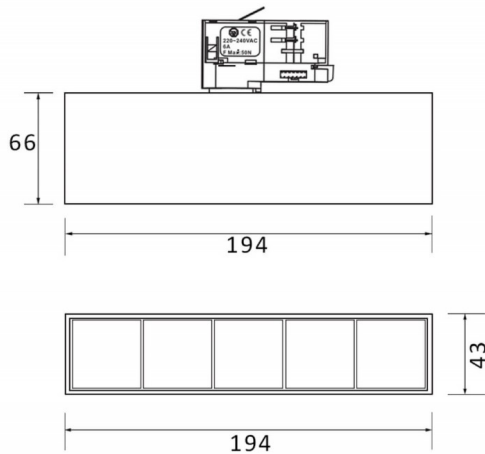

**Micro 5**

Proyector a carril Lavov de la familia Micro con una potencia de 12W y una optica de 24 grados. Con un flujo luminoso total de 1200lm y una eficacia luminosa de 100lm/W.CCT 4000K. Fabricado en aluminio inyectado a presion y acabado en color negro.ON-OFF driver.

**Esquema**

**Curva fotométrica**

<b>Código artículo</b>	<b>86.T001.1421.02</b>
<b>Tipo de producto</b>	<b>Indoor</b>
<b>Categoría</b>	<b>Proyectores a carril</b>
<b>Familia</b>	<b>Micro</b>
<b>Subfamilia</b>	<b>Micro 5</b>

**Pictograms**

<b>Producto</b>	
<b>Potencia real (W)</b>	<b>12</b>
<b>Flujo luminoso real (lm)</b>	<b>1200</b>
<b>Eficacia luminosa (lm/W)</b>	<b>100</b>
<b>Ángulo de apertura</b>	<b>24</b>
<b>Life time (h)</b>	<b>50000h L80B10</b>
<b>IP</b>	<b>20</b>
<b>Electrical class insulation</b>	<b>Clase I</b>
<b>Operating temperature</b>	<b>-20 +35</b>
<b>Color</b>	<b>Negro</b>
<b>Equipo</b>	<b>ON-OFF</b>
<b>Light source</b>	<b>LED</b>
<b>Type of LED</b>	<b>SMD</b>
<b>Temperatura de color (K)</b>	<b>4000</b>
<b>Consistencia de color (SDCM)</b>	<b>SDCM&lt;3</b>
<b>CRI</b>	<b>90</b>