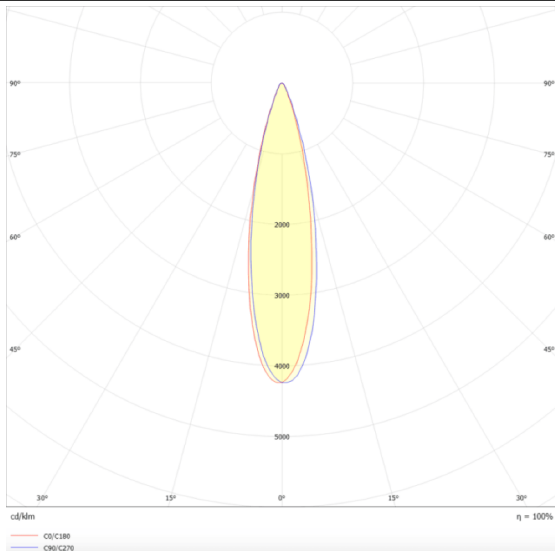

**Micro 5**

Proyector a carril Lavov de la familia Micro con una potencia de 12W y una optica de 24 grados. Con un flujo luminoso total de 1200lm y una eficacia luminosa de 100lm/W.CCT 4000K. Fabricado en aluminio inyectado a presion y acabado en color negro.ON-OFF driver.

**Esquema**

**Curva fotométrica**

<b>Código artículo</b>	<b>86.T001.1421.02</b>
<b>Tipo de producto</b>	<b>Indoor</b>
<b>Categoría</b>	<b>Proyectores a carril</b>
<b>Familia</b>	<b>Micro</b>
<b>Subfamilia</b>	<b>Micro 5</b>

**Pictograms**

<b>Producto</b>	
<b>Potencia real (W)</b>	<b>12</b>
<b>Flujo luminoso real (lm)</b>	<b>1200</b>
<b>Eficacia luminosa (lm/W)</b>	<b>100</b>
<b>Ángulo de apertura</b>	<b>24</b>
<b>Life time (h)</b>	<b>50000h L80B10</b>
<b>IP</b>	<b>20</b>
<b>Electrical class insulation</b>	<b>Clase I</b>
<b>Operating temperature</b>	<b>-20 +35</b>
<b>Color</b>	<b>Negro</b>
<b>Equipo</b>	<b>ON-OFF</b>
<b>Light source</b>	<b>LED</b>
<b>Type of LED</b>	<b>SMD</b>
<b>Temperatura de color (K)</b>	<b>4000</b>
<b>Consistencia de color (SDCM)</b>	<b>SDCM&lt;3</b>
<b>CRI</b>	<b>90</b>