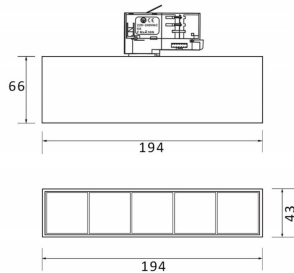

Micro 5

Lavov Tracklight de la familia Micro con una potencia de 12W y una optica de 24 grados. Con un flujo luminoso total de 1200lm y una eficacia luminosa de 100lm/W.CCT 4000K. Fabricado en aluminio inyectado a presion y acabado en color negro.ON-OFF driver.

Código artículo	86.T001.1421.02
Tipo de producto	Indoor
Categoría	Proyectores a carril
Familia	Micro
Subfamilia	Micro 5

Pictograms

Producto	
Potencia real (W)	12
Flujo luminoso real (lm)	1200
Eficacia luminosa (lm/W)	100
Ángulo de apertura	24
Life time (h)	50000h L80B10
IP	20
Electrical class insulation	Clase I
Operating temperature	-20 +35
Color	Negro
Equipo	ON-OFF
Temperatura de color (K)	4000
Consistencia de color (SDCM)	SDCM<3
CRI	90

Esquema

Curva fotométrica