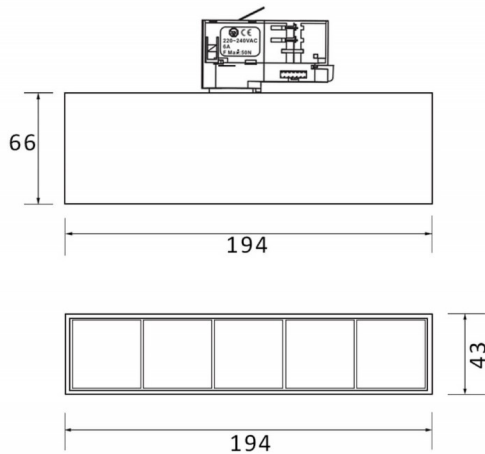

**Micro 5**

Lavov Tracklight de la familia Micro con una potencia de 12W y una optica de 24 grados. Con un flujo luminoso total de 1200lm y una eficacia luminosa de 100lm/W.CCT 4000K. Fabricado en aluminio inyectado a presion y acabado en color negro.ON-OFF driver.

**Esquema**

**Curva fotométrica**

<b>Código artículo</b>	<b>86.T001.1421.02</b>
<b>Tipo de producto</b>	<b>Indoor</b>
<b>Categoría</b>	<b>Proyectores a carril</b>
<b>Familia</b>	<b>Micro</b>
<b>Subfamilia</b>	<b>Micro 5</b>

**Pictograms**

<b>Producto</b>	
<b>Potencia real (W)</b>	<b>12</b>
<b>Flujo luminoso real (lm)</b>	<b>1200</b>
<b>Eficacia luminosa (lm/W)</b>	<b>100</b>
<b>Ángulo de apertura</b>	<b>24</b>
<b>Life time (h)</b>	<b>50000h L80B10</b>
<b>IP</b>	<b>20</b>
<b>Electrical class insulation</b>	<b>Clase I</b>
<b>Operating temperature</b>	<b>-20 +35</b>
<b>Color</b>	<b>Negro</b>
<b>Equipo</b>	<b>ON-OFF</b>
<b>Temperatura de color (K)</b>	<b>4000</b>
<b>Consistencia de color (SDCM)</b>	<b>SDCM&lt;3</b>
<b>CRI</b>	<b>90</b>