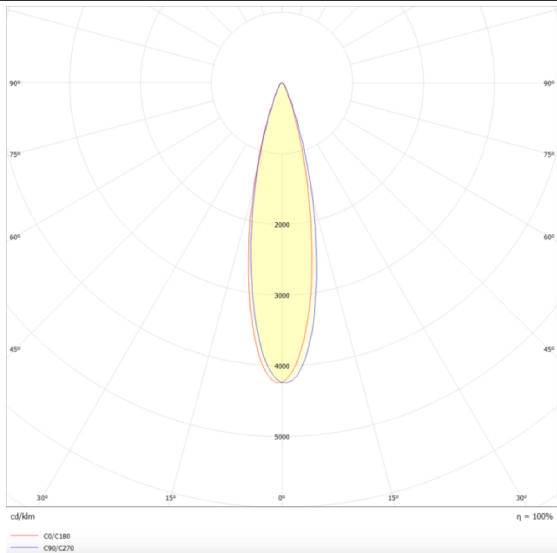

**Micro 5**

Proyector a carril Lavov de la familia Micro con una potencia de 12W y una optica de 24 grados. Con un flujo luminoso total de 1200lm y una eficacia luminosa de 100lm/W.CCT 4000K.

Fabricado en aluminio inyectado a presion y acabado en color negro.ON-OFF driver.

**Esquema**

**Curva fotométrica**

<b>Código artículo</b>	<b>86.T001.1421.02</b>
<b>Tipo de producto</b>	<b>Indoor</b>
<b>Categoría</b>	<b>Proyectores a carril</b>
<b>Familia</b>	<b>Micro</b>
<b>Subfamilia</b>	<b>Micro 5</b>
<b>Pictograms</b>	

<b>Producto</b>	
<b>Potencia real (W)</b>	<b>12</b>
<b>Flujo luminoso real (lm)</b>	<b>1200</b>
<b>Eficacia luminosa (lm/W)</b>	<b>100</b>
<b>Ángulo de apertura</b>	<b>24</b>
<b>Tiempo de vida</b>	<b>50000h L80B10</b>
<b>IP</b>	<b>20</b>
<b>Clase de aislamiento</b>	<b>Clase I</b>
<b>Temperatura de trabajo</b>	<b>-20 +35</b>
<b>Color</b>	<b>Negro</b>
<b>Equipo</b>	<b>ON-OFF</b>
<b>Fuente de luz</b>	<b>LED</b>
<b>Tipo de LED</b>	<b>SMD</b>
<b>Temperatura de color (K)</b>	<b>4000</b>
<b>Consistencia de color (SDCM)</b>	<b>SDCM3</b>
<b>CRI</b>	<b>90</b>