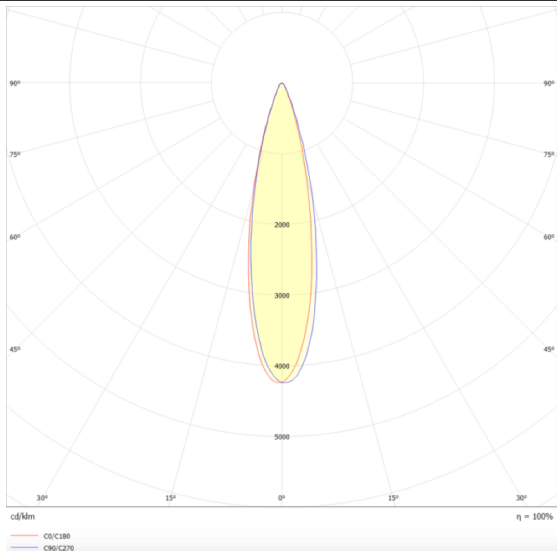

**Micro 5**

Lavov Tracklight de la familia Micro con una potencia de 12W y una optica de 24 grados. Con un flujo luminoso total de 1200lm y una eficacia luminosa de 100lm/W.CCT 4000K. Fabricado en aluminio inyectado a presion y acabado en color negro.ON-OFF driver.

**Esquema**

**Curva fotométrica**

<b>Código artículo</b>	<b>86.T001.1421.02</b>
<b>Tipo de producto</b>	<b>Indoor</b>
<b>Categoría</b>	<b>Proyectores a carril</b>
<b>Familia</b>	<b>Micro</b>
<b>Subfamilia</b>	<b>Micro 5</b>

**Pictograms**

<b>Producto</b>	
<b>Potencia real (W)</b>	<b>12</b>
<b>Flujo luminoso real (lm)</b>	<b>1200</b>
<b>Eficacia luminosa (lm/W)</b>	<b>100</b>
<b>Ángulo de apertura</b>	<b>24</b>
<b>Life time (h)</b>	<b>50000h L80B10</b>
<b>IP</b>	<b>20</b>
<b>Electrical class insulation</b>	<b>Clase I</b>
<b>Operating temperature</b>	<b>-20 +35</b>
<b>Color</b>	<b>Negro</b>
<b>Equipo</b>	<b>ON-OFF</b>
<b>Temperatura de color (K)</b>	<b>4000</b>
<b>Consistencia de color (SDCM)</b>	<b>SDCM&lt;3</b>
<b>CRI</b>	<b>90</b>