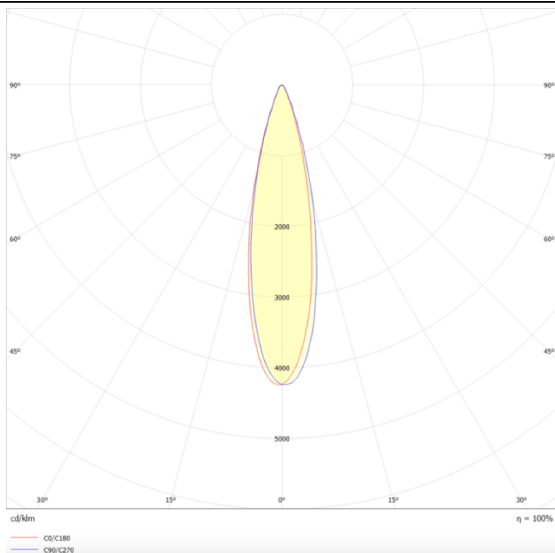

Micro 5

Proyector a carril Lavov de la familia Micro con una potencia de 12W y una optica de 24 grados. Con un flujo luminoso total de 1200lm y una eficacia luminosa de 100lm/W.CCT 4000K.

Fabricado en aluminio inyectado a presion y acabado en color blanco .DALI driver.

Esquema

Curva fotométrica

Código artículo	86.T001.1423.01
Tipo de producto	Indoor
Categoría	Proyectores a carril
Familia	Micro
Subfamilia	Micro 5

Pictograms

Producto	
Potencia real (W)	12
Flujo luminoso real (lm)	1200
Eficacia luminosa (lm/W)	100
Ángulo de apertura	24
Life time (h)	50000h L80B10
IP	20
Electrical class insulation	Clase I
Operating temperature	-20 +35
Color	Blanco
Equipo	DALI
Light source	LED
Type of LED	SMD
Temperatura de color (K)	4000
Consistencia de color (SDCM)	SDCM<3
CRI	90