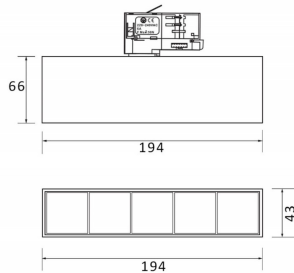

Micro 5

Lavov Tracklight de la familia Micro con una potencia de 12W y una optica de 24 grados. Con un flujo luminoso total de 1200lm y una eficacia luminosa de 100lm/W.CCT 4000K. Fabricado en aluminio inyectado a presion y acabado en color blanco .DALI driver.

Código artículo	86.T001.1423.01
Tipo de producto	Indoor
Categoría	Proyectores a carril
Familia	Micro
Subfamilia	Micro 5

Pictograms

Producto	
Potencia real (W)	12
Flujo luminoso real (lm)	1200
Eficacia luminosa (lm/W)	100
Ángulo de apertura	24
Life time (h)	50000h L80B10
IP	20
Electrical class insulation	Clase I
Operating temperature	-20 +35
Color	Blanco
Equipo	DALI
Temperatura de color (K)	4000
Consistencia de color (SDCM)	SDCM<3
CRI	90

Esquema

Curva fotométrica