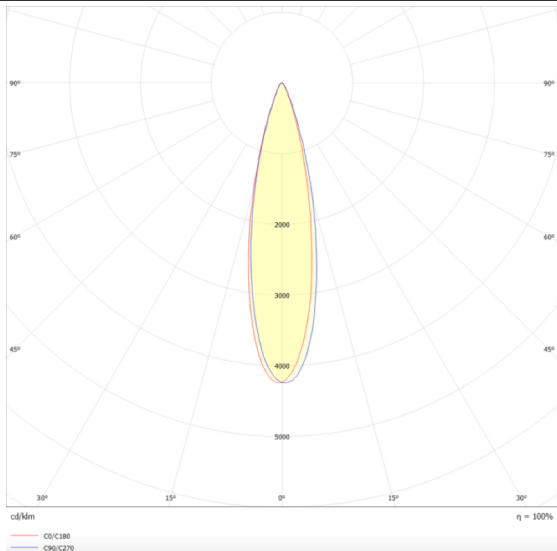

**Micro 5**

Proyector a carril Lavov de la familia Micro con una potencia de 12W y una optica de 24 grados. Con un flujo luminoso total de 1200lm y una eficacia luminosa de 100lm/W.CCT 4000K.

Fabricado en aluminio inyectado a presion y acabado en color blanco .DALI driver.

**Esquema**

**Curva fotométrica**

<b>Código artículo</b>	<b>86.T001.1423.01</b>
<b>Tipo de producto</b>	<b>Indoor</b>
<b>Categoría</b>	<b>Proyectores a carril</b>
<b>Familia</b>	<b>Micro</b>
<b>Subfamilia</b>	<b>Micro 5</b>
<b>Pictograms</b>	

<b>Producto</b>	
<b>Potencia real (W)</b>	<b>12</b>
<b>Flujo luminoso real (lm)</b>	<b>1200</b>
<b>Eficacia luminosa (lm/W)</b>	<b>100</b>
<b>Ángulo de apertura</b>	<b>24</b>
<b>Tiempo de vida</b>	<b>50000h L80B10</b>
<b>IP</b>	<b>20</b>
<b>Clase de aislamiento</b>	<b>Clase I</b>
<b>Temperatura de trabajo</b>	<b>-20 +35</b>
<b>Color</b>	<b>Blanco</b>
<b>Equipo</b>	<b>DALI</b>
<b>Fuente de luz</b>	<b>LED</b>
<b>Tipo de LED</b>	<b>SMD</b>
<b>Temperatura de color (K)</b>	<b>4000</b>
<b>Consistencia de color (SDCM)</b>	<b>SDCM3</b>
<b>CRI</b>	<b>90</b>