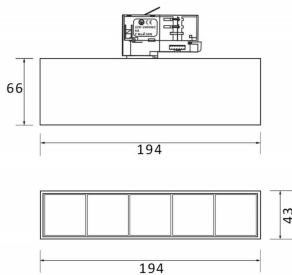

Micro 5

Lavov Tracklight de la familia Micro con una potencia de 12W y una optica de 24 grados. Con un flujo luminoso total de 1200lm y una eficacia luminosa de 100lm/W.CCT 4000K. Fabricado en aluminio inyectado a presion y acabado en color blanco .DALI driver.

Código artículo	86.T001.1423.01
Tipo de producto	Outdoor
Categoría	Proyectores a carril
Familia	Micro
Subfamilia	Micro 5
Pictograms	

Esquema

Producto	
Potencia real (W)	12
Flujo luminoso real (lm)	1200
Eficacia luminosa (lm/W)	100
Ángulo de apertura	24
Life time (h)	50000h L80B10
IP	20
Electrical class insulation	Clase I
Operating temperature	-20 +35
Color	Blanco
Equipo	DALI
Temperatura de color (K)	4000
Consistencia de color (SDCM)	SDCM<3
CRI	90