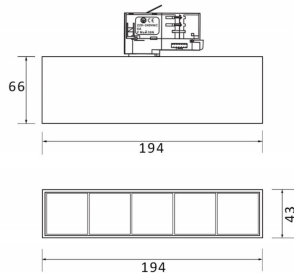

Micro 5

Lavov Tracklight de la familia Micro con una potencia de 12W y una optica de 24 grados. Con un flujo luminoso total de 1200lm y una eficacia luminosa de 100lm/W.CCT 4000K. Fabricado en aluminio inyectado a presion y acabado en color negro.DALI driver.

Código artículo	86.T001.1423.02
Tipo de producto	Indoor
Categoría	Proyectores a carril
Familia	Micro
Subfamilia	Micro 5

Pictograms

Producto	
Potencia real (W)	12
Flujo luminoso real (lm)	1200
Eficacia luminosa (lm/W)	100
Ángulo de apertura	24
Life time (h)	50000h L80B10
IP	20
Electrical class insulation	Clase I
Operating temperature	-20 +35
Color	Negro
Equipo	DALI
Temperatura de color (K)	4000
Consistencia de color (SDCM)	SDCM<3
CRI	90

Esquema

Curva fotométrica