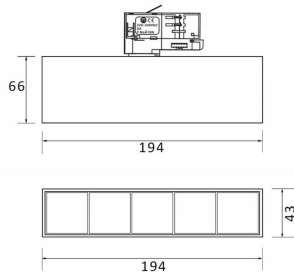

**Micro 5**

Lavov Tracklight de la familia Micro con una potencia de 12W y una optica de 24 grados. Con un flujo luminoso total de 1200lm y una eficacia luminosa de 100lm/W.CCT 4000K. Fabricado en aluminio inyectado a presion y acabado en color negro.DALI driver.

**Esquema**

**Curva fotométrica**