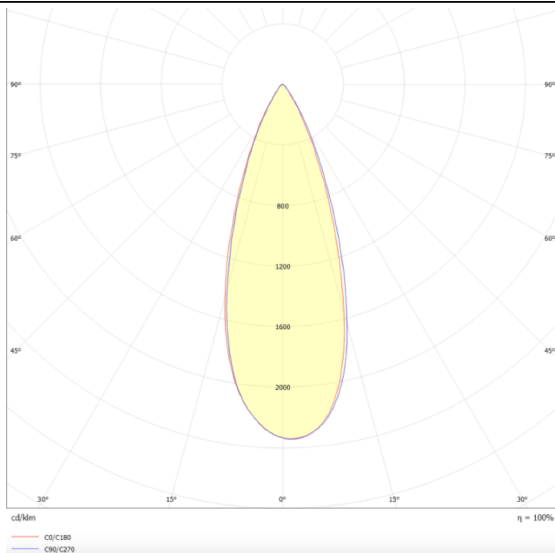

**Micro 5**

Proyector a carril Lavov de la familia Micro con una potencia de 12W y una optica de 36 grados. Con un flujo luminoso total de 1200lm y una eficacia luminosa de 100lm/W.CCT 4000K.

Fabricado en aluminio inyectado a presion y acabado en color blanco .ON-OFF driver.

**Esquema**

**Curva fotométrica**

<b>Código artículo</b>	<b>86.T001.1431.01</b>
<b>Tipo de producto</b>	<b>Indoor</b>
<b>Categoría</b>	<b>Proyectores a carril</b>
<b>Familia</b>	<b>Micro</b>
<b>Subfamilia</b>	<b>Micro 5</b>
<b>Pictograms</b>	

<b>Producto</b>	
<b>Potencia real (W)</b>	<b>12</b>
<b>Flujo luminoso real (lm)</b>	<b>1200</b>
<b>Eficacia luminosa (lm/W)</b>	<b>100</b>
<b>Ángulo de apertura</b>	<b>36</b>
<b>Life time (h)</b>	<b>50000h L80B10</b>
<b>IP</b>	<b>20</b>
<b>Electrical class insulation</b>	<b>Clase I</b>
<b>Operating temperature</b>	<b>-20 +35</b>
<b>Color</b>	<b>Blanco</b>
<b>Equipo</b>	<b>ON-OFF</b>
<b>Light source</b>	<b>LED</b>
<b>Type of LED</b>	<b>SMD</b>
<b>Temperatura de color (K)</b>	<b>4000</b>
<b>Consistencia de color (SDCM)</b>	<b>SDCM&lt;3</b>
<b>CRI</b>	<b>90</b>