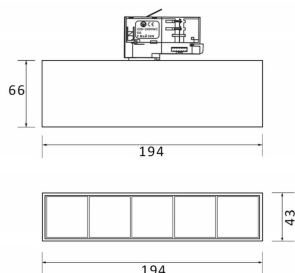

**Micro 5**

Lavov Tracklight de la familia Micro con una potencia de 12W y una optica de 36 grados. Con un flujo luminoso total de 1200lm y una eficacia luminosa de 100lm/W.CCT 4000K. Fabricado en aluminio inyectado a presion y acabado en color blanco .ON-OFF driver.

**Esquema**

**Curva fotométrica**