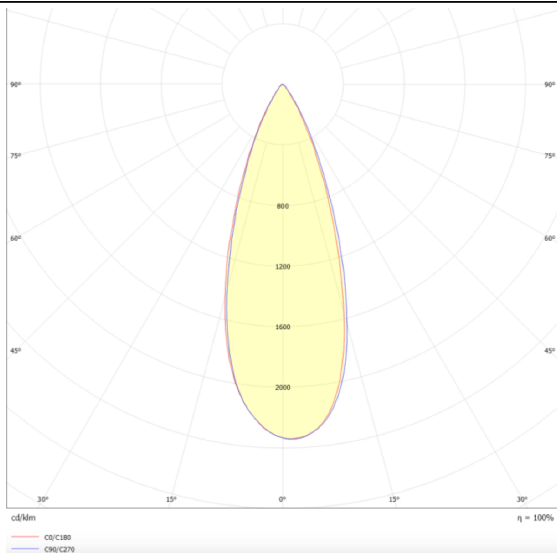

Micro 5

Proyector a carril Lavov de la familia Micro con una potencia de 12W y una optica de 36 grados. Con un flujo luminoso total de 1200lm y una eficacia luminosa de 100lm/W.CCT 4000K.

Fabricado en aluminio inyectado a presion y acabado en color blanco .ON-OFF driver.

Esquema

Curva fotométrica

Código artículo	86.T001.1431.01
Tipo de producto	Indoor
Categoría	Proyectores a carril
Familia	Micro
Subfamilia	Micro 5
Pictograms	

Producto	
Potencia real (W)	12
Flujo luminoso real (lm)	1200
Eficacia luminosa (lm/W)	100
Ángulo de apertura	36
Tiempo de vida	50000h L80B10
IP	20
Clase de aislamiento	Clase I
Temperatura de trabajo	-20 +35
Color	Blanco
Equipo	ON-OFF
Fuente de luz	LED
Tipo de LED	SMD
Temperatura de color (K)	4000
Consistencia de color (SDCM)	SDCM3
CRI	90