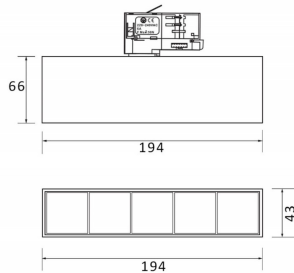

Micro 5

Lavov Tracklight de la familia Micro con una potencia de 12W y una optica de 36 grados. Con un flujo luminoso total de 1200lm y una eficacia luminosa de 100lm/W.CCT 4000K. Fabricado en aluminio inyectado a presion y acabado en color blanco .ON-OFF driver.

Código artículo	86.T001.1431.01
Tipo de producto	Indoor
Categoría	Proyectores a carril
Familia	Micro
Subfamilia	Micro 5

Pictograms

Producto	
Potencia real (W)	12
Flujo luminoso real (lm)	1200
Eficacia luminosa (lm/W)	100
Ángulo de apertura	36
Life time (h)	50000h L80B10
IP	20
Electrical class insulation	Clase I
Operating temperature	-20 +35
Color	Blanco
Equipo	ON-OFF
Temperatura de color (K)	4000
Consistencia de color (SDCM)	SDCM<3
CRI	90

Esquema

Curva fotométrica