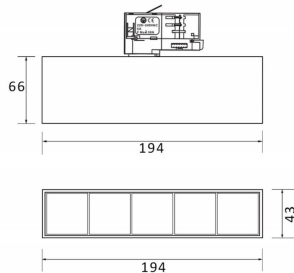

Micro 5

Lavov Tracklight de la familia Micro con una potencia de 12W y una optica de 36 grados. Con un flujo luminoso total de 1200lm y una eficacia luminosa de 100lm/W.CCT 4000K. Fabricado en aluminio inyectado a presion y acabado en color negro.ON-OFF driver.

Código artículo	86.T001.1431.02
Tipo de producto	Indoor
Categoría	Proyectores a carril
Familia	Micro
Subfamilia	Micro 5

Pictograms

Producto	
Potencia real (W)	12
Flujo luminoso real (lm)	1200
Eficacia luminosa (lm/W)	100
Ángulo de apertura	36
Life time (h)	50000h L80B10
IP	20
Electrical class insulation	Clase I
Operating temperature	-20 +35
Color	Negro
Equipo	ON-OFF
Temperatura de color (K)	4000
Consistencia de color (SDCM)	SDCM<3
CRI	90

Esquema

Curva fotométrica