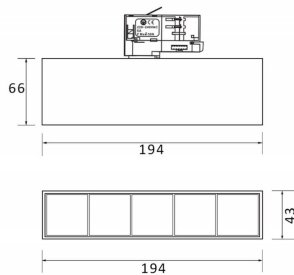

**Micro 5**

Lavov Tracklight de la familia Micro con una potencia de 12W y una optica de 36 grados. Con un flujo luminoso total de 1200lm y una eficacia luminosa de 100lm/W.CCT 4000K. Fabricado en aluminio inyectado a presion y acabado en color negro.ON-OFF driver.

**Esquema**

<b>Producto</b>	
<b>Potencia real (W)</b>	<b>12</b>
<b>Flujo luminoso real (lm)</b>	<b>1200</b>
<b>Eficacia luminosa (lm/W)</b>	<b>100</b>
<b>Ángulo de apertura</b>	<b>36</b>
<b>Life time (h)</b>	<b>50000h L80B10</b>
<b>IP</b>	<b>20</b>
<b>Electrical class insulation</b>	<b>Clase I</b>
<b>Operating temperature</b>	<b>-20 +35</b>
<b>Color</b>	<b>Negro</b>
<b>Equipo</b>	<b>ON-OFF</b>
<b>Temperatura de color (K)</b>	<b>4000</b>
<b>Consistencia de color (SDCM)</b>	<b>SDCM&lt;3</b>
<b>CRI</b>	<b>90</b>

**Curva fotométrica**