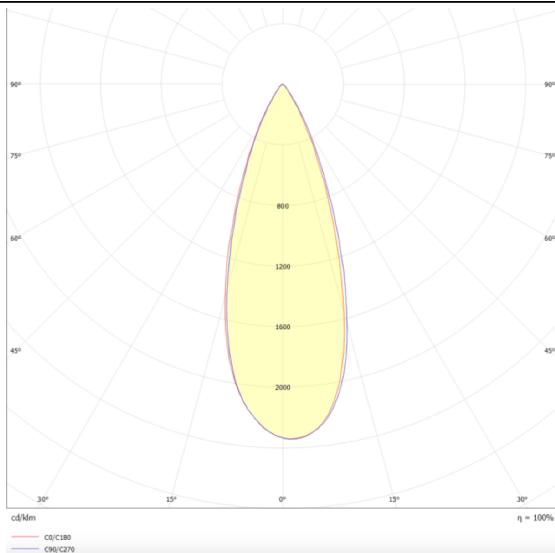

Micro 5

Proyector a carril Lavov de la familia Micro con una potencia de 12W y una optica de 36 grados. Con un flujo luminoso total de 1200lm y una eficacia luminosa de 100lm/W.CCT 4000K.

Fabricado en aluminio inyectado a presion y acabado en color negro.ON-OFF driver.

Esquema

Curva fotométrica

Código artículo	86.T001.1431.02
Tipo de producto	Indoor
Categoría	Proyectores a carril
Familia	Micro
Subfamilia	Micro 5
Pictograms	

Producto	
Potencia real (W)	12
Flujo luminoso real (lm)	1200
Eficacia luminosa (lm/W)	100
Ángulo de apertura	36
Tiempo de vida	50000h L80B10
IP	20
Clase de aislamiento	Clase I
Temperatura de trabajo	-20 +35
Color	Negro
Equipo	ON-OFF
Fuente de luz	LED
Tipo de LED	SMD
Temperatura de color (K)	4000
Consistencia de color (SDCM)	SDCM3
CRI	90