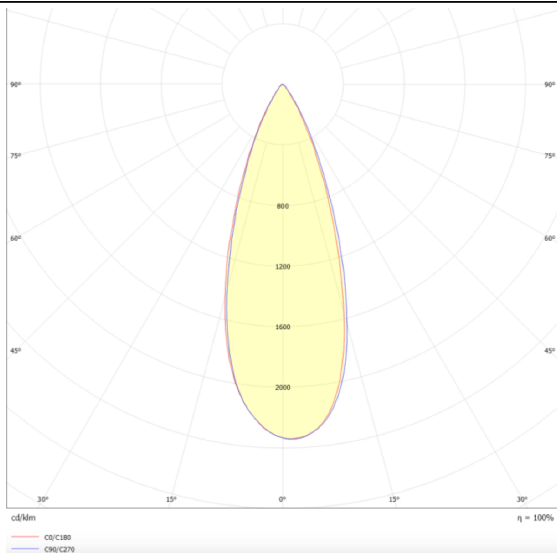

Micro 5

Proyector a carril Lavov de la familia Micro con una potencia de 12W y una optica de 36 grados. Con un flujo luminoso total de 1200lm y una eficacia luminosa de 100lm/W.CCT 4000K.

Fabricado en aluminio inyectado a presion y acabado en color negro.ON-OFF driver.

Esquema

Curva fotométrica

Código artículo	86.T001.1431.02
Tipo de producto	Indoor
Categoría	Proyectores a carril
Familia	Micro
Subfamilia	Micro 5

Pictograms

Producto	
Potencia real (W)	12
Flujo luminoso real (lm)	1200
Eficacia luminosa (lm/W)	100
Ángulo de apertura	36
Life time (h)	50000h L80B10
IP	20
Electrical class insulation	Clase I
Operating temperature	-20 +35
Color	Negro
Equipo	ON-OFF
Light source	LED
Type of LED	SMD
Temperatura de color (K)	4000
Consistencia de color (SDCM)	SDCM<3
CRI	90