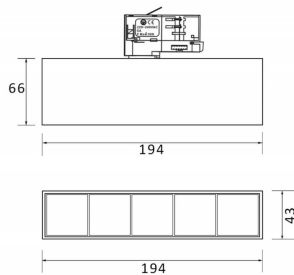

Micro 5

Lavov Tracklight de la familia Micro con una potencia de 12W y una optica de 36 grados. Con un flujo luminoso total de 1200lm y una eficacia luminosa de 100lm/W.CCT 4000K. Fabricado en aluminio inyectado a presion y acabado en color negro.ON-OFF driver.

Código artículo	86.T001.1431.02
Tipo de producto	Indoor
Categoría	Proyectores a carril
Familia	Micro
Subfamilia	Micro 5

Pictograms

Producto	
Potencia real (W)	12
Flujo luminoso real (lm)	1200
Eficacia luminosa (lm/W)	100
Ángulo de apertura	36
Life time (h)	50000h L80B10
IP	20
Electrical class insulation	Clase I
Operating temperature	-20 +35
Color	Negro
Equipo	ON-OFF
Temperatura de color (K)	4000
Consistencia de color (SDCM)	SDCM<3
CRI	90

Esquema

Curva fotométrica