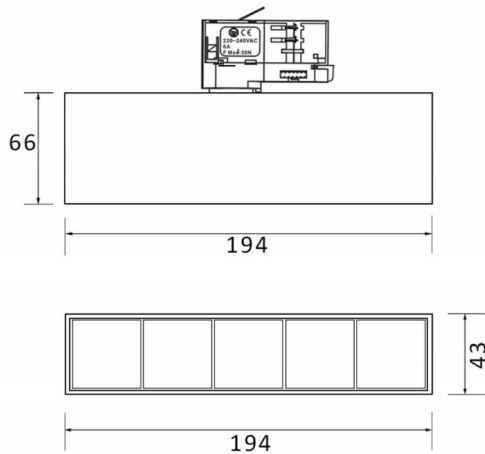

Micro 5

Proyector a carril Lavov de la familia Micro con una potencia de 12W y una optica de 36 grados. Con un flujo luminoso total de 1200lm y una eficacia luminosa de 100lm/W.CCT 4000K.

Fabricado en aluminio inyectado a presion y acabado en color negro.ON-OFF driver.

Esquema

Curva fotométrica

Código artículo	86.T001.1431.02
Tipo de producto	Indoor
Categoría	Proyectores a carril
Familia	Micro
Subfamilia	Micro 5
Pictograms	

Producto	
Potencia real (W)	12
Flujo luminoso real (lm)	1200
Eficacia luminosa (lm/W)	100
Ángulo de apertura	36
Tiempo de vida	50000h L80B10
IP	20
Clase de aislamiento	Clase I
Temperatura de trabajo	-20 +35
Color	Negro
Equipo	ON-OFF
Fuente de luz	LED
Tipo de LED	SMD
Temperatura de color (K)	4000
Consistencia de color (SDCM)	SDCM3
CRI	90