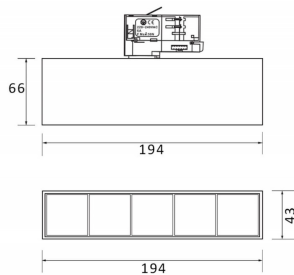

**Micro 5**

Lavov Tracklight de la familia Micro con una potencia de 12W y una optica de 36 grados. Con un flujo luminoso total de 1200lm y una eficacia luminosa de 100lm/W.CCT 4000K. Fabricado en aluminio inyectado a presion y acabado en color blanco .DALI driver.

**Esquema**

<b>Producto</b>	
<b>Potencia real (W)</b>	<b>12</b>
<b>Flujo luminoso real (lm)</b>	<b>1200</b>
<b>Eficacia luminosa (lm/W)</b>	<b>100</b>
<b>Ángulo de apertura</b>	<b>36</b>
<b>Life time (h)</b>	<b>50000h L80B10</b>
<b>IP</b>	<b>20</b>
<b>Electrical class insulation</b>	<b>Clase I</b>
<b>Operating temperature</b>	<b>-20 +35</b>
<b>Color</b>	<b>Blanco</b>
<b>Equipo</b>	<b>DALI</b>
<b>Temperatura de color (K)</b>	<b>4000</b>
<b>Consistencia de color (SDCM)</b>	<b>SDCM&lt;3</b>
<b>CRI</b>	<b>90</b>

**Curva fotométrica**