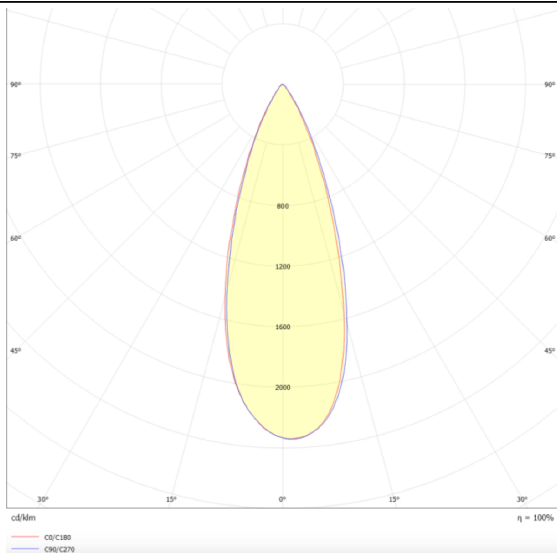

**Micro 5**

Proyector a carril Lavov de la familia Micro con una potencia de 12W y una optica de 36 grados. Con un flujo luminoso total de 1200lm y una eficacia luminosa de 100lm/W.CCT 4000K.

Fabricado en aluminio inyectado a presion y acabado en color blanco .DALI driver.

**Esquema**

**Curva fotométrica**

<b>Código artículo</b>	<b>86.T001.1433.01</b>
<b>Tipo de producto</b>	<b>Indoor</b>
<b>Categoría</b>	<b>Proyectores a carril</b>
<b>Familia</b>	<b>Micro</b>
<b>Subfamilia</b>	<b>Micro 5</b>

**Pictograms**

<b>Producto</b>	
<b>Potencia real (W)</b>	<b>12</b>
<b>Flujo luminoso real (lm)</b>	<b>1200</b>
<b>Eficacia luminosa (lm/W)</b>	<b>100</b>
<b>Ángulo de apertura</b>	<b>36</b>
<b>Life time (h)</b>	<b>50000h L80B10</b>
<b>IP</b>	<b>20</b>
<b>Electrical class insulation</b>	<b>Clase I</b>
<b>Operating temperature</b>	<b>-20 +35</b>
<b>Color</b>	<b>Blanco</b>
<b>Equipo</b>	<b>DALI</b>
<b>Light source</b>	<b>LED</b>
<b>Type of LED</b>	<b>SMD</b>
<b>Temperatura de color (K)</b>	<b>4000</b>
<b>Consistencia de color (SDCM)</b>	<b>SDCM&lt;3</b>
<b>CRI</b>	<b>90</b>