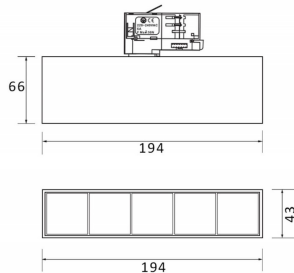

Micro 5

Lavov Tracklight de la familia Micro con una potencia de 12W y una optica de 36 grados. Con un flujo luminoso total de 1200lm y una eficacia luminosa de 100lm/W.CCT 4000K. Fabricado en aluminio inyectado a presion y acabado en color blanco .DALI driver.

Código artículo	86.T001.1433.01
Tipo de producto	Indoor
Categoría	Proyectores a carril
Familia	Micro
Subfamilia	Micro 5

Pictograms

Producto	
Potencia real (W)	12
Flujo luminoso real (lm)	1200
Eficacia luminosa (lm/W)	100
Ángulo de apertura	36
Life time (h)	50000h L80B10
IP	20
Electrical class insulation	Clase I
Operating temperature	-20 +35
Color	Blanco
Equipo	DALI
Temperatura de color (K)	4000
Consistencia de color (SDCM)	SDCM<3
CRI	90

Esquema

Curva fotométrica