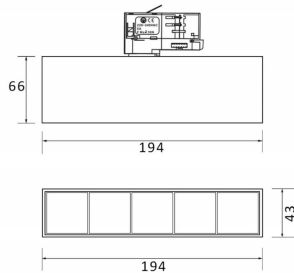

**Micro 5**

Lavov Tracklight de la familia Micro con una potencia de 12W y una optica de 36 grados. Con un flujo luminoso total de 1200lm y una eficacia luminosa de 100lm/W.CCT 4000K. Fabricado en aluminio inyectado a presion y acabado en color blanco .DALI driver.

**Esquema**

<b>Producto</b>	
<b>Potencia real (W)</b>	<b>12</b>
<b>Flujo luminoso real (lm)</b>	<b>1200</b>
<b>Eficacia luminosa (lm/W)</b>	<b>100</b>
<b>Ángulo de apertura</b>	<b>36</b>
<b>Life time (h)</b>	<b>50000h L80B10</b>
<b>IP</b>	<b>20</b>
<b>Electrical class insulation</b>	<b>Clase I</b>
<b>Operating temperature</b>	<b>-20 +35</b>
<b>Color</b>	<b>Blanco</b>
<b>Equipo</b>	<b>DALI</b>
<b>Temperatura de color (K)</b>	<b>4000</b>
<b>Consistencia de color (SDCM)</b>	<b>SDCM&lt;3</b>
<b>CRI</b>	<b>90</b>

**Curva fotométrica**