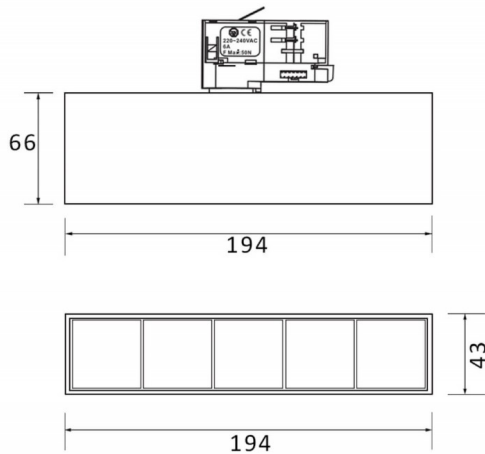

**Micro 5**

Proyector a carril Lavov de la familia Micro con una potencia de 12W y una optica de 36 grados. Con un flujo luminoso total de 1200lm y una eficacia luminosa de 100lm/W.CCT 4000K. Fabricado en aluminio inyectado a presion y acabado en color negro.DALI driver.

**Esquema**

**Curva fotométrica**

<b>Código artículo</b>	<b>86.T001.1433.02</b>
<b>Tipo de producto</b>	<b>Indoor</b>
<b>Categoría</b>	<b>Proyectores a carril</b>
<b>Familia</b>	<b>Micro</b>
<b>Subfamilia</b>	<b>Micro 5</b>
<b>Pictograms</b>	

<b>Producto</b>	
<b>Potencia real (W)</b>	<b>12</b>
<b>Flujo luminoso real (lm)</b>	<b>1200</b>
<b>Eficacia luminosa (lm/W)</b>	<b>100</b>
<b>Ángulo de apertura</b>	<b>36</b>
<b>Tiempo de vida</b>	<b>50000h L80B10</b>
<b>IP</b>	<b>20</b>
<b>Clase de aislamiento</b>	<b>Clase I</b>
<b>Temperatura de trabajo</b>	<b>-20 +35</b>
<b>Color</b>	<b>Negro</b>
<b>Equipo</b>	<b>DALI</b>
<b>Fuente de luz</b>	<b>LED</b>
<b>Tipo de LED</b>	<b>SMD</b>
<b>Temperatura de color (K)</b>	<b>4000</b>
<b>Consistencia de color (SDCM)</b>	<b>SDCM3</b>
<b>CRI</b>	<b>90</b>