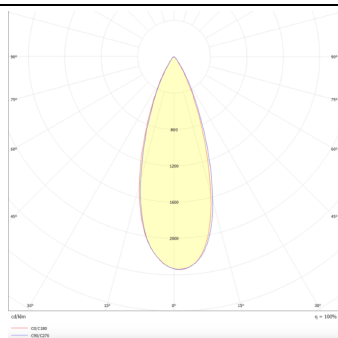

**Producto**

**Potencia real (W)** 12

**Flujo luminoso real (lm)** 1200

**Eficacia luminosa (lm/W)** 100

**Ángulo de apertura** 36

**Life time (h)** 50000h L80B10

**IP** 20

**Electrical class insulation** Clase I