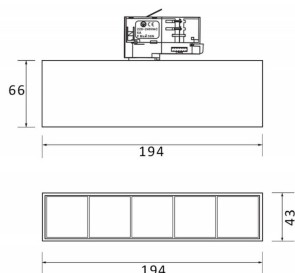

Micro 5

Lavov Tracklight de la familia Micro con una potencia de 12W y una optica de 36 grados. Con un flujo luminoso total de 1200lm y una eficacia luminosa de 100lm/W.CCT 4000K. Fabricado en aluminio inyectado a presion y acabado en color negro.DALI driver.

Código artículo 86.T001.1433.02

Tipo de producto Indoor

Categoría Proyector a carril

Familia Micro

Subfamilia Micro 5

Pictograms

Esquema

Curva fotométrica

Producto

Potencia real (W) 12

Flujo luminoso real (lm) 1200

Eficacia luminosa (lm/W) 100

Ángulo de apertura 36

Life time (h) 50000h L80B10

IP 20

Electrical class insulation Clase I

Operating temperature -20 +35

Color Negro

Equipo DALI

Temperatura de color (K) 4000

Consistencia de color (SDCM) SDCM<3

CRI 90