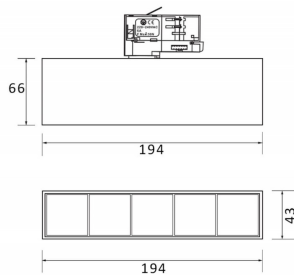

**Micro 5**

Lavov Tracklight de la familia Micro con una potencia de 12W y una optica de 36 grados. Con un flujo luminoso total de 1200lm y una eficacia luminosa de 100lm/W.CCT 4000K. Fabricado en aluminio inyectado a presion y acabado en color negro.DALI driver.

<b>Producto</b>	
<b>Potencia real (W)</b>	<b>12</b>
<b>Flujo luminoso real (lm)</b>	<b>1200</b>
<b>Eficacia luminosa (lm/W)</b>	<b>100</b>
<b>Ángulo de apertura</b>	<b>36</b>
<b>Life time (h)</b>	<b>50000h L80B10</b>
<b>IP</b>	<b>20</b>
<b>Electrical class insulation</b>	<b>Clase I</b>
<b>Operating temperature</b>	<b>-20 +35</b>
<b>Color</b>	<b>Negro</b>
<b>Equipo</b>	<b>DALI</b>
<b>Temperatura de color (K)</b>	<b>4000</b>
<b>Consistencia de color (SDCM)</b>	<b>SDCM&lt;3</b>
<b>CRI</b>	<b>90</b>

**Esquema**

**Curva fotométrica**