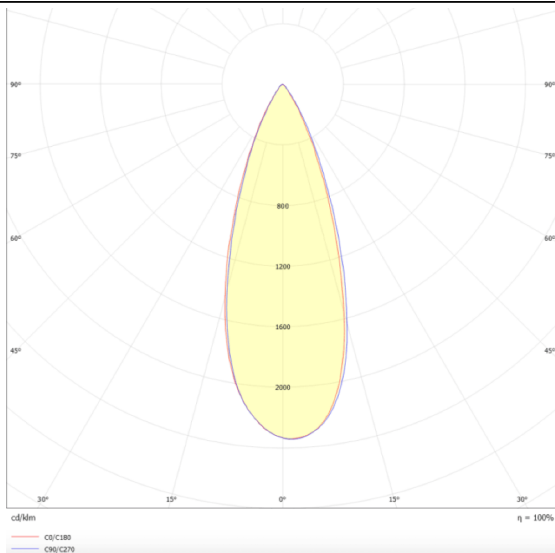

**Micro 5**

Proyector a carril Lavov de la familia Micro con una potencia de 12W y una optica de 36 grados. Con un flujo luminoso total de 1200lm y una eficacia luminosa de 100lm/W.CCT 4000K. Fabricado en aluminio inyectado a presion y acabado en color negro.DALI driver.

**Esquema**

**Curva fotométrica**

<b>Código artículo</b>	<b>86.T001.1433.02</b>
<b>Tipo de producto</b>	<b>Indoor</b>
<b>Categoría</b>	<b>Proyectores a carril</b>
<b>Familia</b>	<b>Micro</b>
<b>Subfamilia</b>	<b>Micro 5</b>
<b>Pictograms</b>	

<b>Producto</b>	
<b>Potencia real (W)</b>	<b>12</b>
<b>Flujo luminoso real (lm)</b>	<b>1200</b>
<b>Eficacia luminosa (lm/W)</b>	<b>100</b>
<b>Ángulo de apertura</b>	<b>36</b>
<b>Tiempo de vida</b>	<b>50000h L80B10</b>
<b>IP</b>	<b>20</b>
<b>Clase de aislamiento</b>	<b>Clase I</b>
<b>Temperatura de trabajo</b>	<b>-20 +35</b>
<b>Color</b>	<b>Negro</b>
<b>Equipo</b>	<b>DALI</b>
<b>Fuente de luz</b>	<b>LED</b>
<b>Tipo de LED</b>	<b>SMD</b>
<b>Temperatura de color (K)</b>	<b>4000</b>
<b>Consistencia de color (SDCM)</b>	<b>SDCM3</b>
<b>CRI</b>	<b>90</b>