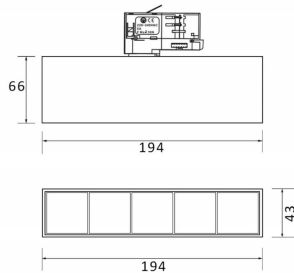

**Micro 5**

Lavov Tracklight de la familia Micro con una potencia de 12W y una optica de 50 grados. Con un flujo luminoso total de 1200lm y una eficacia luminosa de 100lm/W.CCT 4000K. Fabricado en aluminio inyectado a presion y acabado en color blanco .ON-OFF driver.

**Esquema**

<b>Producto</b>	
<b>Potencia real (W)</b>	<b>12</b>
<b>Flujo luminoso real (lm)</b>	<b>1200</b>
<b>Eficacia luminosa (lm/W)</b>	<b>100</b>
<b>Ángulo de apertura</b>	<b>50</b>
<b>Life time (h)</b>	<b>50000h L80B10</b>
<b>IP</b>	<b>20</b>
<b>Electrical class insulation</b>	<b>Clase I</b>
<b>Operating temperature</b>	<b>-20 +35</b>
<b>Color</b>	<b>Blanco</b>
<b>Equipo</b>	<b>ON-OFF</b>
<b>Temperatura de color (K)</b>	<b>4000</b>
<b>Consistencia de color (SDCM)</b>	<b>SDCM&lt;3</b>
<b>CRI</b>	<b>90</b>

**Curva fotométrica**