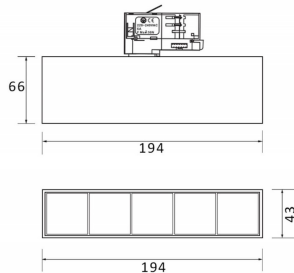

Micro 5

Lavov Tracklight de la familia Micro con una potencia de 12W y una optica de 50 grados. Con un flujo luminoso total de 1200lm y una eficacia luminosa de 100lm/W.CCT 4000K. Fabricado en aluminio inyectado a presion y acabado en color blanco .ON-OFF driver.

Código artículo	86.T001.1441.01
Tipo de producto	Indoor
Categoría	Proyectores a carril
Familia	Micro
Subfamilia	Micro 5

Pictograms

Producto	
Potencia real (W)	12
Flujo luminoso real (lm)	1200
Eficacia luminosa (lm/W)	100
Ángulo de apertura	50
Life time (h)	50000h L80B10
IP	20
Electrical class insulation	Clase I
Operating temperature	-20 +35
Color	Blanco
Equipo	ON-OFF
Temperatura de color (K)	4000
Consistencia de color (SDCM)	SDCM<3
CRI	90

Esquema

Curva fotométrica