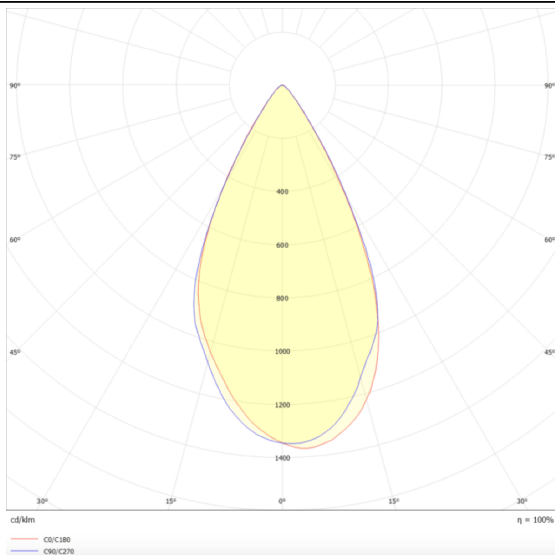

Micro 5

Proyector a carril Lavov de la familia Micro con una potencia de 12W y una optica de 50 grados. Con un flujo luminoso total de 1200lm y una eficacia luminosa de 100lm/W.CCT 4000K.

Fabricado en aluminio inyectado a presion y acabado en color blanco .ON-OFF driver.

Esquema

Curva fotométrica

Código artículo	86.T001.1441.01
Tipo de producto	Indoor
Categoría	Proyectores a carril
Familia	Micro
Subfamilia	Micro 5

Pictograms

Producto	
Potencia real (W)	12
Flujo luminoso real (lm)	1200
Eficacia luminosa (lm/W)	100
Ángulo de apertura	50
Life time (h)	50000h L80B10
IP	20
Electrical class insulation	Clase I
Operating temperature	-20 +35
Color	Blanco
Equipo	ON-OFF
Light source	LED
Type of LED	SMD
Temperatura de color (K)	4000
Consistencia de color (SDCM)	SDCM<3
CRI	90