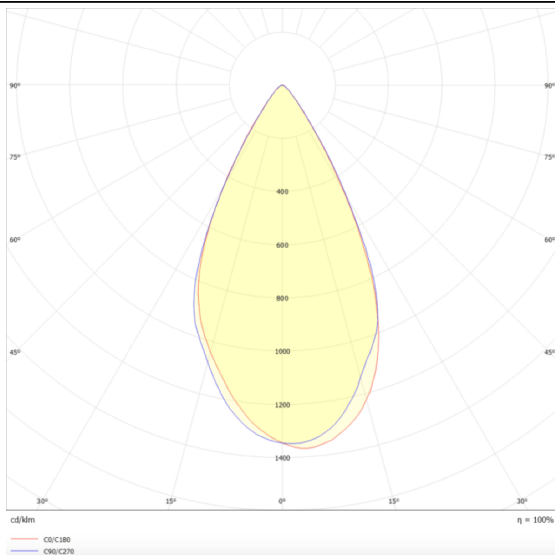

Micro 5

Proyector a carril Lavov de la familia Micro con una potencia de 12W y una optica de 50 grados. Con un flujo luminoso total de 1200lm y una eficacia luminosa de 100lm/W.CCT 4000K.

Fabricado en aluminio inyectado a presion y acabado en color blanco .ON-OFF driver.

Esquema

Curva fotométrica

Código artículo	86.T001.1441.01
Tipo de producto	Indoor
Categoría	Proyectores a carril
Familia	Micro
Subfamilia	Micro 5
Pictograms	

Producto	
Potencia real (W)	12
Flujo luminoso real (lm)	1200
Eficacia luminosa (lm/W)	100
Ángulo de apertura	50
Tiempo de vida	50000h L80B10
IP	20
Clase de aislamiento	Clase I
Temperatura de trabajo	-20 +35
Color	Blanco
Equipo	ON-OFF
Fuente de luz	LED
Tipo de LED	SMD
Temperatura de color (K)	4000
Consistencia de color (SDCM)	SDCM3
CRI	90