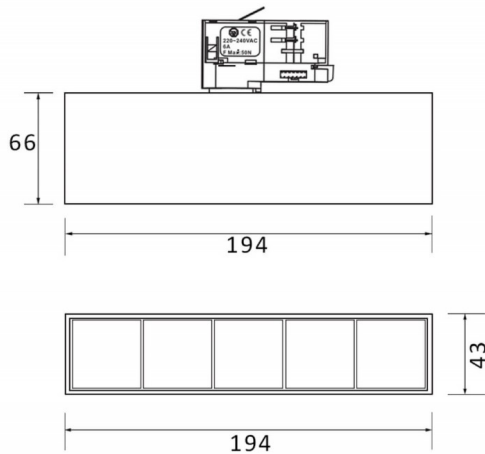

**Micro 5**

Proyector a carril Lavov de la familia Micro con una potencia de 12W y una optica de 50 grados. Con un flujo luminoso total de 1200lm y una eficacia luminosa de 100lm/W.CCT 4000K. Fabricado en aluminio inyectado a presion y acabado en color negro.ON-OFF driver.

**Esquema**

**Curva fotométrica**

<b>Código artículo</b>	<b>86.T001.1441.02</b>
<b>Tipo de producto</b>	<b>Indoor</b>
<b>Categoría</b>	<b>Proyectores a carril</b>
<b>Familia</b>	<b>Micro</b>
<b>Subfamilia</b>	<b>Micro 5</b>
<b>Pictograms</b>	

<b>Producto</b>	
<b>Potencia real (W)</b>	<b>12</b>
<b>Flujo luminoso real (lm)</b>	<b>1200</b>
<b>Eficacia luminosa (lm/W)</b>	<b>100</b>
<b>Ángulo de apertura</b>	<b>50</b>
<b>Tiempo de vida</b>	<b>50000h L80B10</b>
<b>IP</b>	<b>20</b>
<b>Clase de aislamiento</b>	<b>Clase I</b>
<b>Temperatura de trabajo</b>	<b>-20 +35</b>
<b>Color</b>	<b>Negro</b>
<b>Equipo</b>	<b>ON-OFF</b>
<b>Fuente de luz</b>	<b>LED</b>
<b>Tipo de LED</b>	<b>SMD</b>
<b>Temperatura de color (K)</b>	<b>4000</b>
<b>Consistencia de color (SDCM)</b>	<b>SDCM3</b>
<b>CRI</b>	<b>90</b>