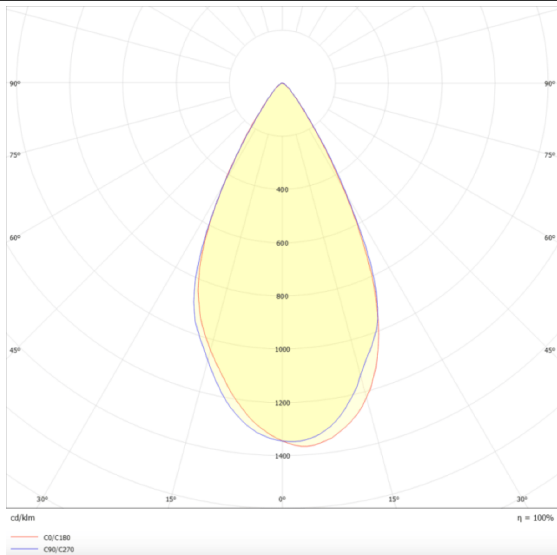

**Micro 5**

Proyector a carril Lavov de la familia Micro con una potencia de 12W y una optica de 50 grados. Con un flujo luminoso total de 1200lm y una eficacia luminosa de 100lm/W.CCT 4000K. Fabricado en aluminio inyectado a presion y acabado en color negro.ON-OFF driver.

**Esquema**

**Curva fotométrica**

<b>Código artículo</b>	<b>86.T001.1441.02</b>
<b>Tipo de producto</b>	<b>Indoor</b>
<b>Categoría</b>	<b>Proyectores a carril</b>
<b>Familia</b>	<b>Micro</b>
<b>Subfamilia</b>	<b>Micro 5</b>
<b>Pictograms</b>	

<b>Producto</b>	
<b>Potencia real (W)</b>	<b>12</b>
<b>Flujo luminoso real (lm)</b>	<b>1200</b>
<b>Eficacia luminosa (lm/W)</b>	<b>100</b>
<b>Ángulo de apertura</b>	<b>50</b>
<b>Tiempo de vida</b>	<b>50000h L80B10</b>
<b>IP</b>	<b>20</b>
<b>Clase de aislamiento</b>	<b>Clase I</b>
<b>Temperatura de trabajo</b>	<b>-20 +35</b>
<b>Color</b>	<b>Negro</b>
<b>Equipo</b>	<b>ON-OFF</b>
<b>Fuente de luz</b>	<b>LED</b>
<b>Tipo de LED</b>	<b>SMD</b>
<b>Temperatura de color (K)</b>	<b>4000</b>
<b>Consistencia de color (SDCM)</b>	<b>SDCM3</b>
<b>CRI</b>	<b>90</b>