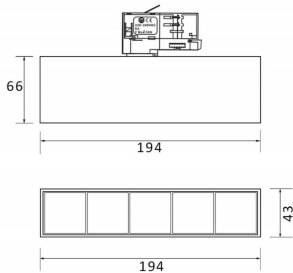

Micro 5

Lavov Tracklight de la familia Micro con una potencia de 12W y una optica de 50 grados. Con un flujo luminoso total de 1200lm y una eficacia luminosa de 100lm/W.CCT 4000K. Fabricado en aluminio inyectado a presion y acabado en color negro.ON-OFF driver.

Código artículo	86.T001.1441.02
Tipo de producto	Indoor
Categoría	Proyectores a carril
Familia	Micro
Subfamilia	Micro 5

Pictograms

Producto	
Potencia real (W)	12
Flujo luminoso real (lm)	1200
Eficacia luminosa (lm/W)	100
Ángulo de apertura	50
Life time (h)	50000h L80B10
IP	20
Electrical class insulation	Clase I
Operating temperature	-20 +35
Color	Negro
Equipo	ON-OFF
Temperatura de color (K)	4000
Consistencia de color (SDCM)	SDCM<3
CRI	90

Esquema

Curva fotométrica