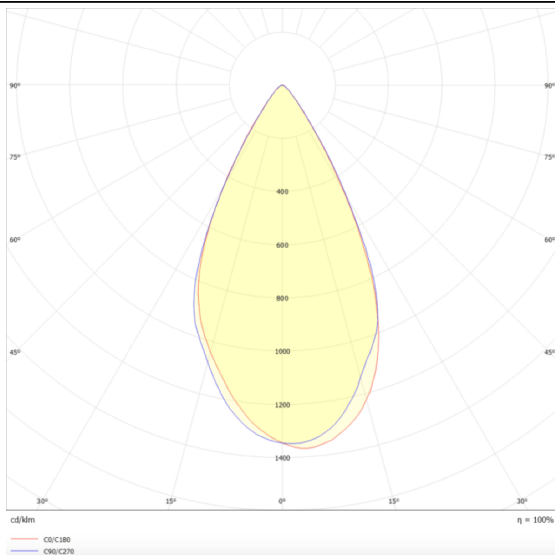

**Micro 5**

Proyector a carril Lavov de la familia Micro con una potencia de 12W y una optica de 50 grados. Con un flujo luminoso total de 1200lm y una eficacia luminosa de 100lm/W.CCT 4000K.

Fabricado en aluminio inyectado a presion y acabado en color negro.ON-OFF driver.

**Esquema**

**Curva fotométrica**

<b>Código artículo</b>	<b>86.T001.1441.02</b>
<b>Tipo de producto</b>	<b>Indoor</b>
<b>Categoría</b>	<b>Proyectores a carril</b>
<b>Familia</b>	<b>Micro</b>
<b>Subfamilia</b>	<b>Micro 5</b>

**Pictograms**

<b>Producto</b>	
<b>Potencia real (W)</b>	<b>12</b>
<b>Flujo luminoso real (lm)</b>	<b>1200</b>
<b>Eficacia luminosa (lm/W)</b>	<b>100</b>
<b>Ángulo de apertura</b>	<b>50</b>
<b>Life time (h)</b>	<b>50000h L80B10</b>
<b>IP</b>	<b>20</b>
<b>Electrical class insulation</b>	<b>Clase I</b>
<b>Operating temperature</b>	<b>-20 +35</b>
<b>Color</b>	<b>Negro</b>
<b>Equipo</b>	<b>ON-OFF</b>
<b>Light source</b>	<b>LED</b>
<b>Type of LED</b>	<b>SMD</b>
<b>Temperatura de color (K)</b>	<b>4000</b>
<b>Consistencia de color (SDCM)</b>	<b>SDCM&lt;3</b>
<b>CRI</b>	<b>90</b>