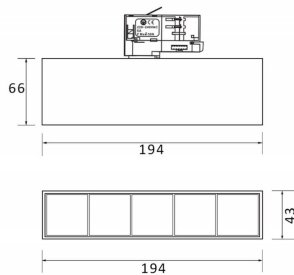

Micro 5

Lavov Tracklight de la familia Micro con una potencia de 12W y una optica de 50 grados. Con un flujo luminoso total de 1200lm y una eficacia luminosa de 100lm/W.CCT 4000K. Fabricado en aluminio inyectado a presion y acabado en color blanco .DALI driver.

Código artículo	86.T001.1443.01
Tipo de producto	Indoor
Categoría	Proyectores a carril
Familia	Micro
Subfamilia	Micro 5
Pictograms	

Esquema

Producto	
Potencia real (W)	12
Flujo luminoso real (lm)	1200
Eficacia luminosa (lm/W)	100
Ángulo de apertura	50
Life time (h)	50000h L80B10
IP	20
Electrical class insulation	Clase I
Operating temperature	-20 +35
Color	Blanco
Equipo	DALI
Temperatura de color (K)	4000
Consistencia de color (SDCM)	SDCM<3
CRI	90