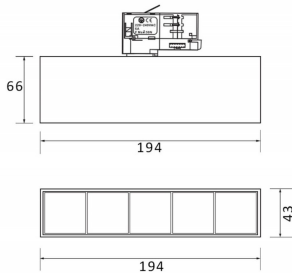

Micro 5

Lavov Tracklight de la familia Micro con una potencia de 12W y una optica de 50 grados. Con un flujo luminoso total de 1200lm y una eficacia luminosa de 100lm/W.CCT 4000K. Fabricado en aluminio inyectado a presion y acabado en color negro.DALI driver.

Código artículo	86.T001.1443.02
Tipo de producto	Indoor
Categoría	Proyectores a carril
Familia	Micro
Subfamilia	Micro 5
Pictograms	

Esquema

Producto	
Potencia real (W)	12
Flujo luminoso real (lm)	1200
Eficacia luminosa (lm/W)	100
Ángulo de apertura	50
Life time (h)	50000h L80B10
IP	20
Electrical class insulation	Clase I
Operating temperature	-20 +35
Color	Negro
Equipo	DALI
Temperatura de color (K)	4000
Consistencia de color (SDCM)	SDCM<3
CRI	90