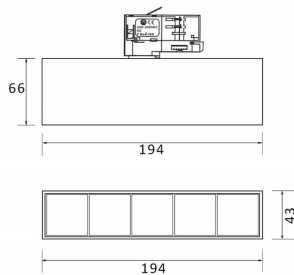

Micro 5

Lavov Tracklight de la familia Micro con una potencia de 12W y una optica de 50 grados. Con un flujo luminoso total de 1200lm y una eficacia luminosa de 100lm/W.CCT 4000K. Fabricado en aluminio inyectado a presion y acabado en color negro.DALI driver.

Código artículo	86.T001.1443.02
Tipo de producto	Indoor
Categoría	Proyectores a carril
Familia	Micro
Subfamilia	Micro 5
Pictograms	

Esquema

Producto	
Potencia real (W)	12
Flujo luminoso real (lm)	1200
Eficacia luminosa (lm/W)	100
Ángulo de apertura	50
Life time (h)	50000h L80B10
IP	20
Electrical class insulation	Clase I
Operating temperature	-20 +35
Color	Negro
Equipo	DALI
Temperatura de color (K)	4000
Consistencia de color (SDCM)	SDCM<3
CRI	90