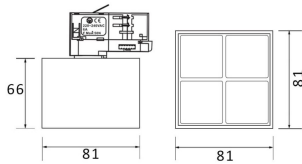

Micro 4

Lavov Tracklight de la familia Micro con una potencia de 12W y una optica de 12 grados. Con un flujo luminoso total de 1200lm y una eficacia luminosa de 100lm/W.CCT 3000K. Fabricado en aluminio inyectado a presion y acabado en color blanco .ON-OFF driver.

Código artículo	86.T001.3311.01
Tipo de producto	Indoor
Categoría	Proyectores a carril
Familia	Micro
Subfamilia	Micro 4

Pictograms

Producto	
Potencia real (W)	12
Flujo luminoso real (lm)	1200
Eficacia luminosa (lm/W)	100
Ángulo de apertura	12
Life time (h)	50000h L80B10
IP	20
Electrical class insulation	Clase I
Operating temperature	-20 +35
Color	Blanco
Equipo	ON-OFF
Temperatura de color (K)	3000
Consistencia de color (SDCM)	SDCM<3
CRI	90

Esquema

Curva fotométrica