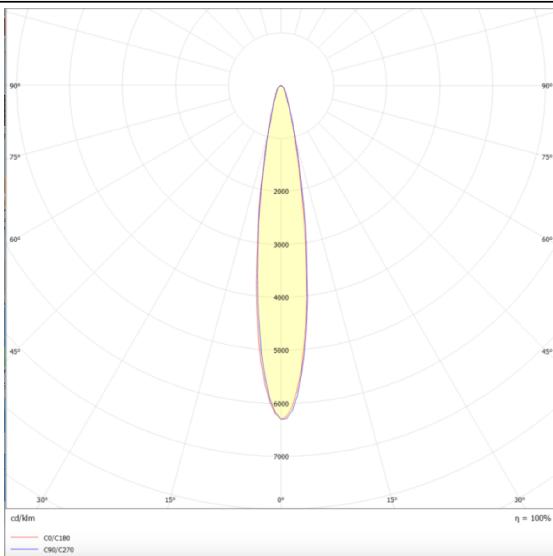

Micro 4

Proyector a carril Lavov de la familia Micro con una potencia de 12W y una optica de 12 grados. Con un flujo luminoso total de 1200lm y una eficacia luminosa de 100lm/W.CCT 3000K.

Fabricado en aluminio inyectado a presion y acabado en color blanco .ON-OFF driver.

Esquema

Curva fotométrica

Código artículo	86.T001.3311.01
Tipo de producto	Indoor
Categoría	Proyectores a carril
Familia	Micro
Subfamilia	Micro 4
Pictograms	

Producto	
Potencia real (W)	12
Flujo luminoso real (lm)	1200
Eficacia luminosa (lm/W)	100
Ángulo de apertura	12
Tiempo de vida	50000h L80B10
IP	20
Clase de aislamiento	Clase I
Temperatura de trabajo	-20 +35
Color	Blanco
Equipo	ON-OFF
Fuente de luz	LED
Tipo de LED	SMD
Temperatura de color (K)	3000
Consistencia de color (SDCM)	SDCM3
CRI	90