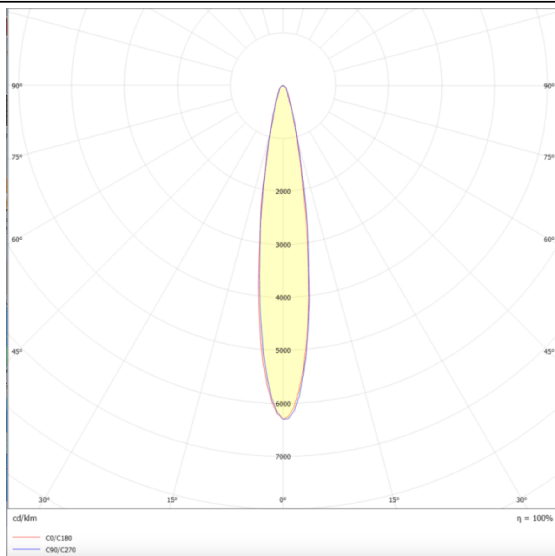

Micro 4

Proyector a carril Lavov de la familia Micro con una potencia de 12W y una optica de 12 grados. Con un flujo luminoso total de 1200lm y una eficacia luminosa de 100lm/W.CCT 3000K. Fabricado en aluminio inyectado a presion y acabado en color blanco .ON-OFF driver.

Esquema

Curva fotométrica

Código artículo	86.T001.3311.01
Tipo de producto	Indoor
Categoría	Proyectores a carril
Familia	Micro
Subfamilia	Micro 4
Pictograms	

Producto	
Potencia real (W)	12
Flujo luminoso real (lm)	1200
Eficacia luminosa (lm/W)	100
Ángulo de apertura	12
Life time (h)	50000h L80B10
IP	20
Electrical class insulation	Clase I
Operating temperature	-20 +35
Color	Blanco
Equipo	ON-OFF
Light source	LED
Type of LED	SMD
Temperatura de color (K)	3000
Consistencia de color (SDCM)	SDCM<3
CRI	90