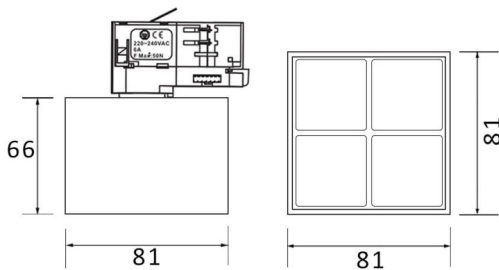

Micro 4

Proyector a carril Lavov de la familia Micro con una potencia de 12W y una optica de 12 grados. Con un flujo luminoso total de 1200lm y una eficacia luminosa de 100lm/W.CCT 3000K.

Fabricado en aluminio inyectado a presion y acabado en color blanco .ON-OFF driver.

Esquema

Curva fotométrica

Código artículo	86.T001.3311.01
Tipo de producto	Indoor
Categoría	Proyectores a carril
Familia	Micro
Subfamilia	Micro 4
Pictograms	

Producto	
Potencia real (W)	12
Flujo luminoso real (lm)	1200
Eficacia luminosa (lm/W)	100
Ángulo de apertura	12
Tiempo de vida	50000h L80B10
IP	20
Clase de aislamiento	Clase I
Temperatura de trabajo	-20 +35
Color	Blanco
Equipo	ON-OFF
Fuente de luz	LED
Tipo de LED	SMD
Temperatura de color (K)	3000
Consistencia de color (SDCM)	SDCM3
CRI	90