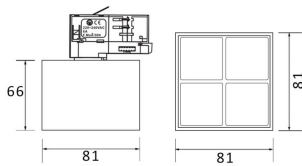

Micro 4

Lavov Tracklight de la familia Micro con una potencia de 12W y una optica de 12 grados. Con un flujo luminoso total de 1200lm y una eficacia luminosa de 100lm/W.CCT 3000K. Fabricado en aluminio inyectado a presion y acabado en color blanco .ON-OFF driver.

Código artículo	86.T001.3311.01
Tipo de producto	Indoor
Categoría	Proyectores a carril
Familia	Micro
Subfamilia	Micro 4

Pictograms

Producto	
Potencia real (W)	12
Flujo luminoso real (lm)	1200
Eficacia luminosa (lm/W)	100
Ángulo de apertura	12
Life time (h)	50000h L80B10
IP	20
Electrical class insulation	Clase I
Operating temperature	-20 +35
Color	Blanco
Equipo	ON-OFF
Temperatura de color (K)	3000
Consistencia de color (SDCM)	SDCM<3
CRI	90

Esquema

Curva fotométrica