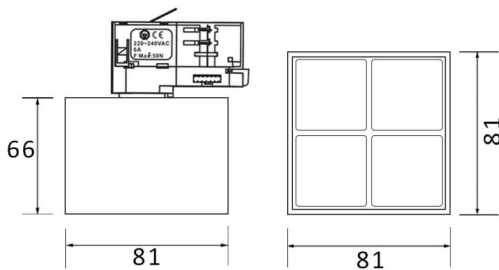

Micro 4

Proyector a carril Lavov de la familia Micro con una potencia de 12W y una optica de 12 grados. Con un flujo luminoso total de 1200lm y una eficacia luminosa de 100lm/W.CCT 3000K. Fabricado en aluminio inyectado a presion y acabado en color blanco .ON-OFF driver.

Esquema

Curva fotométrica

Código artículo	86.T001.3311.01
Tipo de producto	Indoor
Categoría	Proyectores a carril
Familia	Micro
Subfamilia	Micro 4
Pictograms	

Producto	
Potencia real (W)	12
Flujo luminoso real (lm)	1200
Eficacia luminosa (lm/W)	100
Ángulo de apertura	12
Life time (h)	50000h L80B10
IP	20
Electrical class insulation	Clase I
Operating temperature	-20 +35
Color	Blanco
Equipo	ON-OFF
Light source	LED
Type of LED	SMD
Temperatura de color (K)	3000
Consistencia de color (SDCM)	SDCM<3
CRI	90