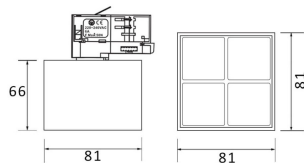

Micro 4

Lavov Tracklight de la familia Micro con una potencia de 12W y una optica de 12 grados. Con un flujo luminoso total de 1200lm y una eficacia luminosa de 100lm/W.CCT 3000K. Fabricado en aluminio inyectado a presion y acabado en color blanco .ON-OFF driver.

Código artículo	86.T001.3311.01
Tipo de producto	Indoor
Categoría	Proyectores a carril
Familia	Micro
Subfamilia	Micro 4

Pictograms

Producto	
Potencia real (W)	12
Flujo luminoso real (lm)	1200
Eficacia luminosa (lm/W)	100
Ángulo de apertura	12
Life time (h)	50000h L80B10
IP	20
Electrical class insulation	Clase I
Operating temperature	-20 +35
Color	Blanco
Equipo	ON-OFF
Temperatura de color (K)	3000
Consistencia de color (SDCM)	SDCM<3
CRI	90

Esquema

Curva fotométrica