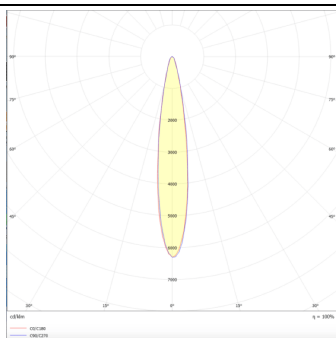

Micro 4

Lavov Tracklight de la familia Micro con una potencia de 12W y una optica de 12 grados. Con un flujo luminoso total de 1200lm y una eficacia luminosa de 100lm/W.CCT 3000K. Fabricado en aluminio inyectado a presion y acabado en color negro.ON-OFF driver.

Código artículo 86.T001.3311.02

Tipo de producto Indoor

Categoría Proyector a carril

Familia Micro

Subfamilia Micro 4

Pictograms

Esquema

Curva fotométrica

Producto

Potencia real (W) 12

Flujo luminoso real (lm) 1200

Eficacia luminosa (lm/W) 100

Ángulo de apertura 12

Life time (h) 50000h L80B10

IP 20

Electrical class insulation Clase I