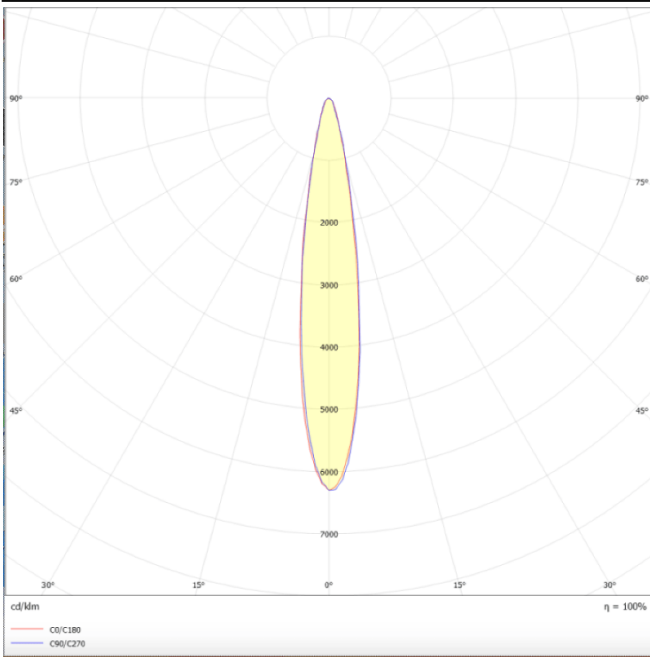

Esquema

Curva fotométrica

Micro 4

Lavov Tracklight de la familia Micro con una potencia de 12W y una optica de 12 grados. Con un flujo luminoso total de 1200lm y una eficacia luminosa de 100lm/W.CCT 3000K. Fabricado en aluminio inyectado a presion y acabado en color negro.ON-OFF driver.

Código artículo	86.T001.3311.02
Tipo de producto	Indoor
Categoría	Proyectores a carril
Familia	Micro
Subfamilia	Micro 4
Pictograms	

Producto	
Potencia real (W)	12
Flujo luminoso real (lm)	1200
Eficacia luminosa (lm/W)	100
Ángulo de apertura	12
Life time (h)	50000h L80B10
IP	20
Electrical class insulation	Clase I
Operating temperature	-20 +35
Color	Negro
Equipo	ON-OFF
Temperatura de color (K)	3000
Consistencia de color (SDCM)	SDCM<3
CRI	90