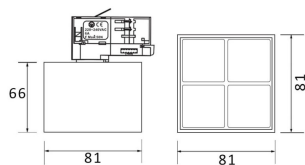

Micro 4

Lavov Tracklight de la familia Micro con una potencia de 12W y una optica de 12 grados. Con un flujo luminoso total de 1200lm y una eficacia luminosa de 100lm/W.CCT 3000K. Fabricado en aluminio inyectado a presion y acabado en color negro.ON-OFF driver.

Código artículo	86.T001.3311.02
Tipo de producto	Indoor
Categoría	Proyectores a carril
Familia	Micro
Subfamilia	Micro 4

Pictograms

Producto	
Potencia real (W)	12
Flujo luminoso real (lm)	1200
Eficacia luminosa (lm/W)	100
Ángulo de apertura	12
Life time (h)	50000h L80B10
IP	20
Electrical class insulation	Clase I
Operating temperature	-20 +35
Color	Negro
Equipo	ON-OFF
Temperatura de color (K)	3000
Consistencia de color (SDCM)	SDCM<3
CRI	90

Esquema

Curva fotométrica