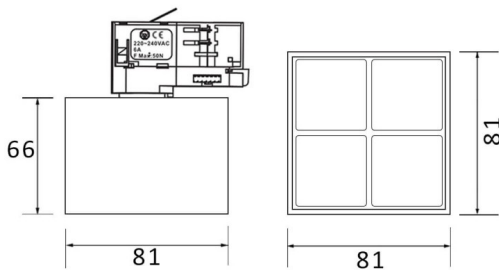

**Micro 4**

Proyector a carril Lavov de la familia Micro con una potencia de 12W y una optica de 12 grados. Con un flujo luminoso total de 1200lm y una eficacia luminosa de 100lm/W.CCT 3000K.

Fabricado en aluminio inyectado a presion y acabado en color negro.ON-OFF driver.

**Esquema**

**Curva fotométrica**

**Producto**

<b>Potencia real (W)</b>	<b>12</b>
<b>Flujo luminoso real (lm)</b>	<b>1200</b>
<b>Eficacia luminosa (lm/W)</b>	<b>100</b>
<b>Ángulo de apertura</b>	<b>12</b>
<b>Tiempo de vida</b>	<b>50000h L80B10</b>
<b>IP</b>	<b>20</b>
<b>Clase de aislamiento</b>	<b>Clase I</b>
<b>Temperatura de trabajo</b>	<b>-20 +35</b>
<b>Color</b>	<b>Negro</b>
<b>Equipo</b>	<b>ON-OFF</b>
<b>Fuente de luz</b>	<b>LED</b>
<b>Tipo de LED</b>	<b>SMD</b>
<b>Temperatura de color (K)</b>	<b>3000</b>
<b>Consistencia de color (SDCM)</b>	<b>SDCM3</b>
<b>CRI</b>	<b>90</b>