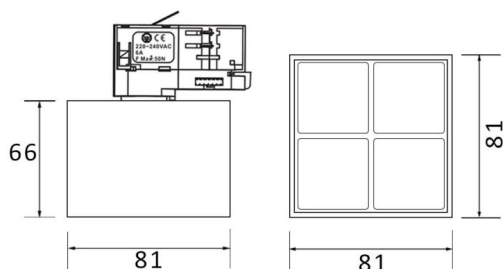

Micro 4

Proyector a carril Lavov de la familia Micro con una potencia de 12W y una optica de 12 grados. Con un flujo luminoso total de 1200lm y una eficacia luminosa de 100lm/W.CCT 3000K. Fabricado en aluminio inyectado a presion y acabado en color negro.ON-OFF driver.

Código artículo	86.T001.3311.02
Tipo de producto	Indoor
Categoría	Proyectores a carril
Familia	Micro
Subfamilia	Micro 4

Pictograms

Producto	
Potencia real (W)	12
Flujo luminoso real (lm)	1200
Eficacia luminosa (lm/W)	100
Ángulo de apertura	12
Life time (h)	50000h L80B10
IP	20
Electrical class insulation	Clase I
Operating temperature	-20 +35
Color	Negro
Equipo	ON-OFF
Light source	LED
Type of LED	SMD
Temperatura de color (K)	3000
Consistencia de color (SDCM)	SDCM<3
CRI	90

Esquema

Curva fotométrica