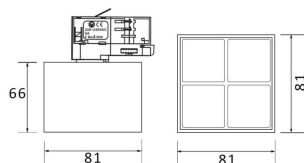

Código artículo 86.T001.3311.02

Tipo de producto Indoor

Categoría Proyector a carril

Familia Micro

Subfamilia Micro 4

Pictograms

Esquema

Curva fotométrica

Producto

Potencia real (W) 12

Flujo luminoso real (lm) 1200

Eficacia luminosa (lm/W) 100

Ángulo de apertura 12

Life time (h) 50000h L80B10

IP 20

Electrical class insulation Clase I