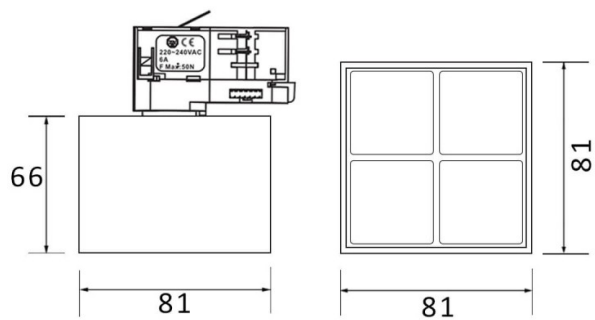

Esquema

Curva fotométrica

Micro 4

Lavov Tracklight de la familia Micro con una potencia de 12W y una optica de 12 grados. Con un flujo luminoso total de 1200lm y una eficacia luminosa de 100lm/W.CCT 3000K. Fabricado en aluminio inyectado a presion y acabado en color negro.ON-OFF driver.

Código artículo	86.T001.3311.02
Tipo de producto	Indoor
Categoría	Proyectores a carril
Familia	Micro
Subfamilia	Micro 4
Pictograms	

Producto	
Potencia real (W)	12
Flujo luminoso real (lm)	1200
Eficacia luminosa (lm/W)	100
Ángulo de apertura	12
Life time (h)	50000h L80B10
IP	20
Electrical class insulation	Clase I
Operating temperature	-20 +35
Color	Negro
Equipo	ON-OFF
Temperatura de color (K)	3000
Consistencia de color (SDCM)	SDCM<3
CRI	90