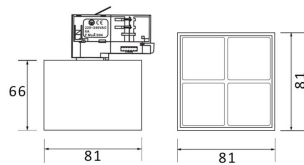

Micro 4

Lavov Tracklight de la familia Micro con una potencia de 12W y una optica de 12 grados. Con un flujo luminoso total de 1200lm y una eficacia luminosa de 100lm/W.CCT 3000K. Fabricado en aluminio inyectado a presion y acabado en color negro.ON-OFF driver.

Código artículo	86.T001.3311.02
Tipo de producto	Indoor
Categoría	Proyectores a carril
Familia	Micro
Subfamilia	Micro 4

Pictograms

Producto	
Potencia real (W)	12
Flujo luminoso real (lm)	1200
Eficacia luminosa (lm/W)	100
Ángulo de apertura	12
Life time (h)	50000h L80B10
IP	20
Electrical class insulation	Clase I
Operating temperature	-20 +35
Color	Negro
Equipo	ON-OFF
Temperatura de color (K)	3000
Consistencia de color (SDCM)	SDCM<3
CRI	90

Esquema

Curva fotométrica