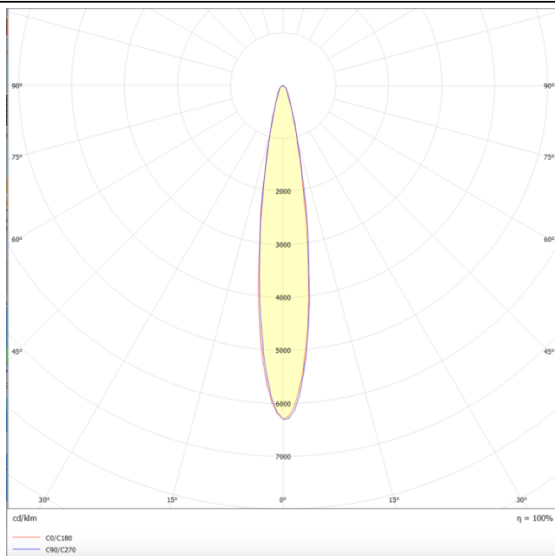

**Micro 4**

Proyector a carril Lavov de la familia Micro con una potencia de 12W y una optica de 12 grados. Con un flujo luminoso total de 1200lm y una eficacia luminosa de 100lm/W.CCT 3000K.

Fabricado en aluminio inyectado a presion y acabado en color negro.ON-OFF driver.

**Esquema**

**Curva fotométrica**

**Producto**

<b>Potencia real (W)</b>	<b>12</b>
<b>Flujo luminoso real (lm)</b>	<b>1200</b>
<b>Eficacia luminosa (lm/W)</b>	<b>100</b>
<b>Ángulo de apertura</b>	<b>12</b>
<b>Tiempo de vida</b>	<b>50000h L80B10</b>
<b>IP</b>	<b>20</b>
<b>Clase de aislamiento</b>	<b>Clase I</b>
<b>Temperatura de trabajo</b>	<b>-20 +35</b>
<b>Color</b>	<b>Negro</b>
<b>Equipo</b>	<b>ON-OFF</b>
<b>Fuente de luz</b>	<b>LED</b>
<b>Tipo de LED</b>	<b>SMD</b>
<b>Temperatura de color (K)</b>	<b>3000</b>
<b>Consistencia de color (SDCM)</b>	<b>SDCM3</b>
<b>CRI</b>	<b>90</b>