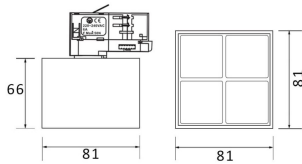

Micro 4

Lavov Tracklight de la familia Micro con una potencia de 12W y una optica de 12 grados. Con un flujo luminoso total de 1200lm y una eficacia luminosa de 100lm/W.CCT 3000K. Fabricado en aluminio inyectado a presion y acabado en color blanco .DALI driver.

Código artículo	86.T001.3313.01
Tipo de producto	Indoor
Categoría	Proyectores a carril
Familia	Micro
Subfamilia	Micro 4

Pictograms

Producto	
Potencia real (W)	12
Flujo luminoso real (lm)	1200
Eficacia luminosa (lm/W)	100
Ángulo de apertura	12
Life time (h)	50000h L80B10
IP	20
Electrical class insulation	Clase I
Operating temperature	-20 +35
Color	Blanco
Equipo	DALI
Temperatura de color (K)	3000
Consistencia de color (SDCM)	SDCM<3
CRI	90

Esquema

Curva fotométrica