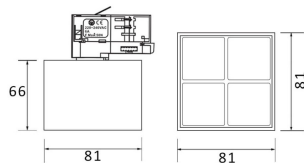

Micro 4

Lavov Tracklight de la familia Micro con una potencia de 12W y una optica de 12 grados. Con un flujo luminoso total de 1200lm y una eficacia luminosa de 100lm/W.CCT 3000K. Fabricado en aluminio inyectado a presion y acabado en color blanco .DALI driver.

Código artículo	86.T001.3313.01
Tipo de producto	Indoor
Categoría	Proyectores a carril
Familia	Micro
Subfamilia	Micro 4

Pictograms

Producto	
Potencia real (W)	12
Flujo luminoso real (lm)	1200
Eficacia luminosa (lm/W)	100
Ángulo de apertura	12
Life time (h)	50000h L80B10
IP	20
Electrical class insulation	Clase I
Operating temperature	-20 +35
Color	Blanco
Equipo	DALI
Temperatura de color (K)	3000
Consistencia de color (SDCM)	SDCM<3
CRI	90

Esquema

Curva fotométrica