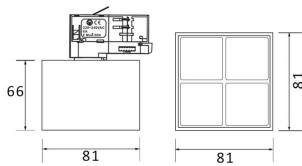

Micro 4

Lavov Tracklight de la familia Micro con una potencia de 12W y una optica de 12 grados. Con un flujo luminoso total de 1200lm y una eficacia luminosa de 100lm/W.CCT 3000K. Fabricado en aluminio inyectado a presion y acabado en color blanco .DALI driver.

Código artículo	86.T001.3313.01
Tipo de producto	Indoor
Categoría	Proyectores a carril
Familia	Micro
Subfamilia	Micro 4

Pictograms

Producto	
Potencia real (W)	12
Flujo luminoso real (lm)	1200
Eficacia luminosa (lm/W)	100
Ángulo de apertura	12
Life time (h)	50000h L80B10
IP	20
Electrical class insulation	Clase I
Operating temperature	-20 +35
Color	Blanco
Equipo	DALI
Temperatura de color (K)	3000
Consistencia de color (SDCM)	SDCM<3
CRI	90

Esquema

Curva fotométrica