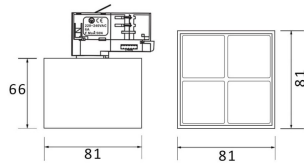

Micro 4

Lavov Tracklight de la familia Micro con una potencia de 12W y una optica de 12 grados. Con un flujo luminoso total de 1200lm y una eficacia luminosa de 100lm/W.CCT 3000K. Fabricado en aluminio inyectado a presion y acabado en color negro.DALI driver.

Código artículo	86.T001.3313.02
Tipo de producto	Indoor
Categoría	Proyectores a carril
Familia	Micro
Subfamilia	Micro 4

Pictograms

Producto	
Potencia real (W)	12
Flujo luminoso real (lm)	1200
Eficacia luminosa (lm/W)	100
Ángulo de apertura	12
Life time (h)	50000h L80B10
IP	20
Electrical class insulation	Clase I
Operating temperature	-20 +35
Color	Negro
Equipo	DALI
Temperatura de color (K)	3000
Consistencia de color (SDCM)	SDCM<3
CRI	90

Esquema

Curva fotométrica