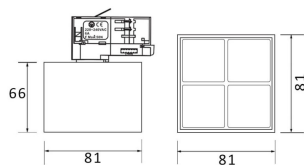

Micro 4

Lavov Tracklight de la familia Micro con una potencia de 12W y una optica de 12 grados. Con un flujo luminoso total de 1200lm y una eficacia luminosa de 100lm/W.CCT 3000K. Fabricado en aluminio inyectado a presion y acabado en color negro.DALI driver.

Código artículo	86.T001.3313.02
Tipo de producto	Indoor
Categoría	Proyectores a carril
Familia	Micro
Subfamilia	Micro 4

Pictograms	

Producto	
Potencia real (W)	12
Flujo luminoso real (lm)	1200
Eficacia luminosa (lm/W)	100
Ángulo de apertura	12
Life time (h)	50000h L80B10
IP	20
Electrical class insulation	Clase I
Operating temperature	-20 +35
Color	Negro
Equipo	DALI
Temperatura de color (K)	3000
Consistencia de color (SDCM)	SDCM<3
CRI	90

Esquema

Curva fotométrica