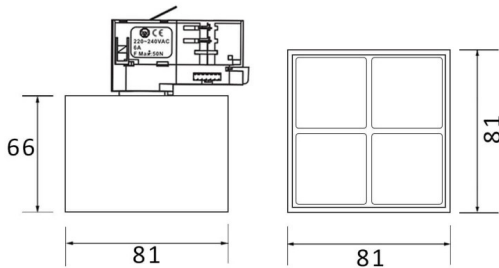

Micro 4

Lavov Tracklight de la familia Micro con una potencia de 12W y una optica de 12 grados. Con un flujo luminoso total de 1200lm y una eficacia luminosa de 100lm/W.CCT 3000K. Fabricado en aluminio inyectado a presion y acabado en color negro.DALI driver.

Esquema

Curva fotométrica

Código artículo	86.T001.3313.02
Tipo de producto	Indoor
Categoría	Proyectores a carril
Familia	Micro
Subfamilia	Micro 4

Pictograms

Producto	
Potencia real (W)	12
Flujo luminoso real (lm)	1200
Eficacia luminosa (lm/W)	100
Ángulo de apertura	12
Life time (h)	50000h L80B10
IP	20
Electrical class insulation	Clase I
Operating temperature	-20 +35
Color	Negro
Equipo	DALI
Temperatura de color (K)	3000
Consistencia de color (SDCM)	SDCM<3
CRI	90