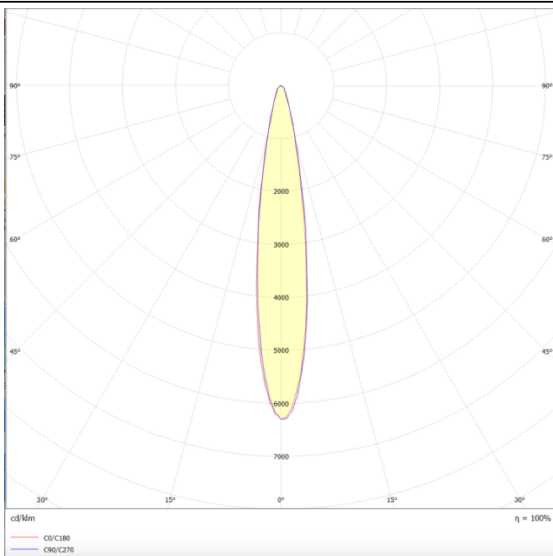

Micro 4

Lavov Tracklight de la familia Micro con una potencia de 12W y una optica de 12 grados. Con un flujo luminoso total de 1200lm y una eficacia luminosa de 100lm/W.CCT 3000K. Fabricado en aluminio inyectado a presion y acabado en color negro.DALI driver.

Esquema

Curva fotométrica

Código artículo	86.T001.3313.02
Tipo de producto	Indoor
Categoría	Proyectores a carril
Familia	Micro
Subfamilia	Micro 4

Pictograms

Producto	
Potencia real (W)	12
Flujo luminoso real (lm)	1200
Eficacia luminosa (lm/W)	100
Ángulo de apertura	12
Life time (h)	50000h L80B10
IP	20
Electrical class insulation	Clase I
Operating temperature	-20 +35
Color	Negro
Equipo	DALI
Temperatura de color (K)	3000
Consistencia de color (SDCM)	SDCM<3
CRI	90