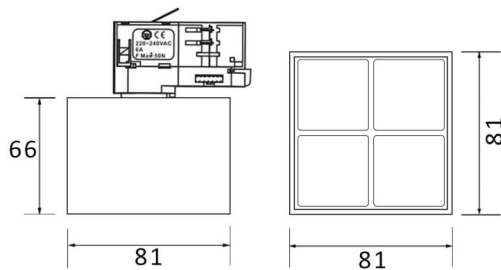

Micro 4

Proyector a carril Lavov de la familia Micro con una potencia de 12W y una optica de 24 grados. Con un flujo luminoso total de 1200lm y una eficacia luminosa de 100lm/W.CCT 3000K.

Fabricado en aluminio inyectado a presion y acabado en color blanco .ON-OFF driver.

Código artículo	86.T001.3321.01
Tipo de producto	Indoor
Categoría	Proyectores a carril
Familia	Micro
Subfamilia	Micro 4
Pictograms	

Esquema

Producto	
Potencia real (W)	12
Flujo luminoso real (lm)	1200
Eficacia luminosa (lm/W)	100
Ángulo de apertura	24
Life time (h)	50000h L80B10
IP	20
Electrical class insulation	Clase I
Operating temperature	-20 +35
Color	Blanco
Equipo	ON-OFF
Light source	LED
Type of LED	SMD
Temperatura de color (K)	3000
Consistencia de color (SDCM)	SDCM<3
CRI	90