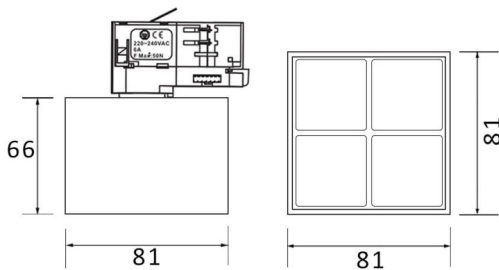

Micro 4

Proyector a carril Lavov de la familia Micro con una potencia de 12W y una optica de 24 grados. Con un flujo luminoso total de 1200lm y una eficacia luminosa de 100lm/W.CCT 3000K.

Fabricado en aluminio inyectado a presion y acabado en color blanco .ON-OFF driver.

Esquema

Código artículo	86.T001.3321.01
Tipo de producto	Indoor
Categoría	Proyectores a carril
Familia	Micro
Subfamilia	Micro 4
Pictograms	

Producto	
Potencia real (W)	12
Flujo luminoso real (lm)	1200
Eficacia luminosa (lm/W)	100
Ángulo de apertura	24
Tiempo de vida	50000h L80B10
IP	20
Clase de aislamiento	Clase I
Temperatura de trabajo	-20 +35
Color	Blanco
Equipo	ON-OFF
Fuente de luz	LED
Tipo de LED	SMD
Temperatura de color (K)	3000
Consistencia de color (SDCM)	SDCM3
CRI	90