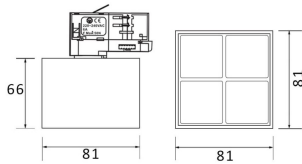

Micro 4

Lavov Tracklight de la familia Micro con una potencia de 12W y una optica de 24 grados. Con un flujo luminoso total de 1200lm y una eficacia luminosa de 100lm/W.CCT 3000K. Fabricado en aluminio inyectado a presion y acabado en color blanco .ON-OFF driver.

Código artículo	86.T001.3321.01
Tipo de producto	Indoor
Categoría	Proyectores a carril
Familia	Micro
Subfamilia	Micro 4

Pictograms

Esquema

Producto	
Potencia real (W)	12
Flujo luminoso real (lm)	1200
Eficacia luminosa (lm/W)	100
Ángulo de apertura	24
Life time (h)	50000h L80B10
IP	20
Electrical class insulation	Clase I
Operating temperature	-20 +35
Color	Blanco
Equipo	ON-OFF
Temperatura de color (K)	3000
Consistencia de color (SDCM)	SDCM<3
CRI	90