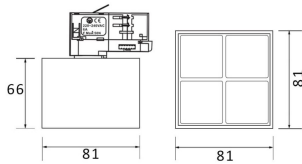

**Micro 4**

Lavov Tracklight de la familia Micro con una potencia de 12W y una optica de 24 grados. Con un flujo luminoso total de 1200lm y una eficacia luminosa de 100lm/W.CCT 3000K. Fabricado en aluminio inyectado a presion y acabado en color blanco .ON-OFF driver.

**Esquema**

<b>Producto</b>	
<b>Potencia real (W)</b>	<b>12</b>
<b>Flujo luminoso real (lm)</b>	<b>1200</b>
<b>Eficacia luminosa (lm/W)</b>	<b>100</b>
<b>Ángulo de apertura</b>	<b>24</b>
<b>Life time (h)</b>	<b>50000h L80B10</b>
<b>IP</b>	<b>20</b>
<b>Electrical class insulation</b>	<b>Clase I</b>
<b>Operating temperature</b>	<b>-20 +35</b>
<b>Color</b>	<b>Blanco</b>
<b>Equipo</b>	<b>ON-OFF</b>
<b>Temperatura de color (K)</b>	<b>3000</b>
<b>Consistencia de color (SDCM)</b>	<b>SDCM&lt;3</b>
<b>CRI</b>	<b>90</b>