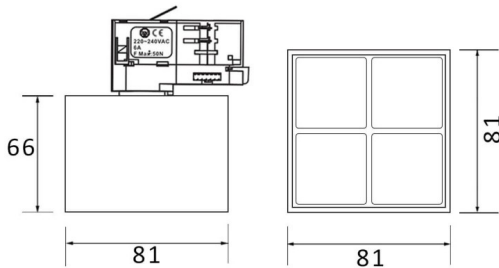

Micro 4

Proyector a carril Lavov de la familia Micro con una potencia de 12W y una optica de 24 grados. Con un flujo luminoso total de 1200lm y una eficacia luminosa de 100lm/W.CCT 3000K.

Fabricado en aluminio inyectado a presion y acabado en color negro.ON-OFF driver.

Esquema

Código artículo	86.T001.3321.02
Tipo de producto	Indoor
Categoría	Proyectores a carril
Familia	Micro
Subfamilia	Micro 4
Pictograms	

Producto	
Potencia real (W)	12
Flujo luminoso real (lm)	1200
Eficacia luminosa (lm/W)	100
Ángulo de apertura	24
Tiempo de vida	50000h L80B10
IP	20
Clase de aislamiento	Clase I
Temperatura de trabajo	-20 +35
Color	Negro
Equipo	ON-OFF
Fuente de luz	LED
Tipo de LED	SMD
Temperatura de color (K)	3000
Consistencia de color (SDCM)	SDCM3
CRI	90