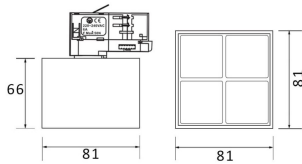

Micro 4

Lavov Tracklight de la familia Micro con una potencia de 12W y una optica de 24 grados. Con un flujo luminoso total de 1200lm y una eficacia luminosa de 100lm/W.CCT 3000K. Fabricado en aluminio inyectado a presion y acabado en color negro.ON-OFF driver.

Código artículo	86.T001.3321.02
Tipo de producto	Indoor
Categoría	Proyectores a carril
Familia	Micro
Subfamilia	Micro 4

Pictograms

Esquema

Producto	
Potencia real (W)	12
Flujo luminoso real (lm)	1200
Eficacia luminosa (lm/W)	100
Ángulo de apertura	24
Life time (h)	50000h L80B10
IP	20
Electrical class insulation	Clase I
Operating temperature	-20 +35
Color	Negro
Equipo	ON-OFF
Temperatura de color (K)	3000
Consistencia de color (SDCM)	SDCM<3
CRI	90