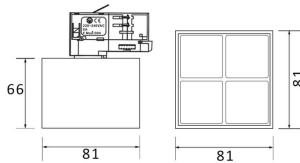

**Micro 4**

Lavov Tracklight de la familia Micro con una potencia de 12W y una optica de 24 grados. Con un flujo luminoso total de 1200lm y una eficacia luminosa de 100lm/W.CCT 3000K. Fabricado en aluminio inyectado a presion y acabado en color negro.ON-OFF driver.

**Esquema**

<b>Producto</b>	
<b>Potencia real (W)</b>	<b>12</b>
<b>Flujo luminoso real (lm)</b>	<b>1200</b>
<b>Eficacia luminosa (lm/W)</b>	<b>100</b>
<b>Ángulo de apertura</b>	<b>24</b>
<b>Life time (h)</b>	<b>50000h L80B10</b>
<b>IP</b>	<b>20</b>
<b>Electrical class insulation</b>	<b>Clase I</b>
<b>Operating temperature</b>	<b>-20 +35</b>
<b>Color</b>	<b>Negro</b>
<b>Equipo</b>	<b>ON-OFF</b>
<b>Temperatura de color (K)</b>	<b>3000</b>
<b>Consistencia de color (SDCM)</b>	<b>SDCM&lt;3</b>
<b>CRI</b>	<b>90</b>