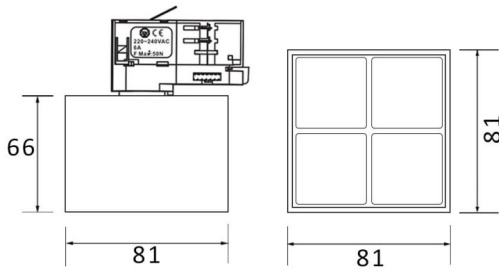

Micro 4

Proyector a carril Lavov de la familia Micro con una potencia de 12W y una optica de 24 grados. Con un flujo luminoso total de 1200lm y una eficacia luminosa de 100lm/W.CCT 3000K.

Fabricado en aluminio inyectado a presion y acabado en color negro.ON-OFF driver.

Esquema

Código artículo	86.T001.3321.02
Tipo de producto	Indoor
Categoría	Proyectores a carril
Familia	Micro
Subfamilia	Micro 4
Pictograms	

Producto	
Potencia real (W)	12
Flujo luminoso real (lm)	1200
Eficacia luminosa (lm/W)	100
Ángulo de apertura	24
Life time (h)	50000h L80B10
IP	20
Electrical class insulation	Clase I
Operating temperature	-20 +35
Color	Negro
Equipo	ON-OFF
Light source	LED
Type of LED	SMD
Temperatura de color (K)	3000
Consistencia de color (SDCM)	SDCM<3
CRI	90