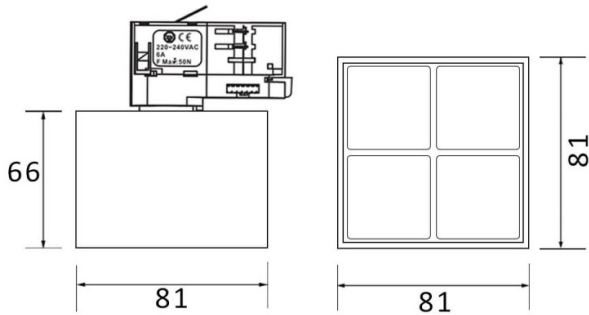

**Micro 4**

Lavov Tracklight de la familia Micro con una potencia de 12W y una optica de 24 grados. Con un flujo luminoso total de 1200lm y una eficacia luminosa de 100lm/W.CCT 3000K. Fabricado en aluminio inyectado a presion y acabado en color blanco .DALI driver.

<b>Código artículo</b>	<b>86.T001.3323.01</b>
<b>Tipo de producto</b>	<b>Indoor</b>
<b>Categoría</b>	<b>Proyectores a carril</b>
<b>Familia</b>	<b>Micro</b>
<b>Subfamilia</b>	<b>Micro 4</b>
<b>Pictograms</b>	

**Esquema**

<b>Producto</b>	
<b>Potencia real (W)</b>	<b>12</b>
<b>Flujo luminoso real (lm)</b>	<b>1200</b>
<b>Eficacia luminosa (lm/W)</b>	<b>100</b>
<b>Ángulo de apertura</b>	<b>24</b>
<b>Life time (h)</b>	<b>50000h L80B10</b>
<b>IP</b>	<b>20</b>
<b>Electrical class insulation</b>	<b>Clase I</b>
<b>Operating temperature</b>	<b>-20 +35</b>
<b>Color</b>	<b>Blanco</b>
<b>Equipo</b>	<b>DALI</b>
<b>Temperatura de color (K)</b>	<b>3000</b>
<b>Consistencia de color (SDCM)</b>	<b>SDCM&lt;3</b>
<b>CRI</b>	<b>90</b>