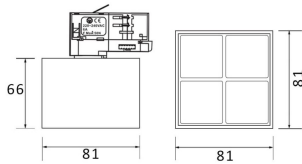

Micro 4

Lavov Tracklight de la familia Micro con una potencia de 12W y una optica de 24 grados. Con un flujo luminoso total de 1200lm y una eficacia luminosa de 100lm/W.CCT 3000K. Fabricado en aluminio inyectado a presion y acabado en color blanco .DALI driver.

Código artículo	86.T001.3323.01
Tipo de producto	Indoor
Categoría	Proyectores a carril
Familia	Micro
Subfamilia	Micro 4

Pictograms

Esquema

Producto	
Potencia real (W)	12
Flujo luminoso real (lm)	1200
Eficacia luminosa (lm/W)	100
Ángulo de apertura	24
Life time (h)	50000h L80B10
IP	20
Electrical class insulation	Clase I
Operating temperature	-20 +35
Color	Blanco
Equipo	DALI
Temperatura de color (K)	3000
Consistencia de color (SDCM)	SDCM<3
CRI	90