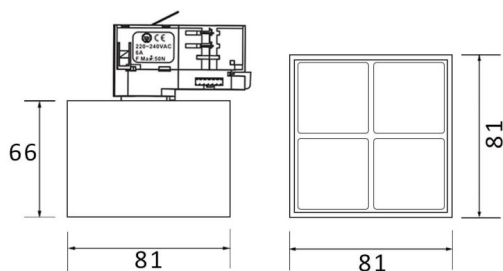

**Micro 4**

Proyector a carril Lavov de la familia Micro con una potencia de 12W y una optica de 24 grados. Con un flujo luminoso total de 1200lm y una eficacia luminosa de 100lm/W.CCT 3000K. Fabricado en aluminio inyectado a presion y acabado en color blanco .DALI driver.

<b>Código artículo</b>	<b>86.T001.3323.01</b>
<b>Tipo de producto</b>	<b>Indoor</b>
<b>Categoría</b>	<b>Proyectores a carril</b>
<b>Familia</b>	<b>Micro</b>
<b>Subfamilia</b>	<b>Micro 4</b>
<b>Pictograms</b>	

**Esquema**

<b>Producto</b>	
<b>Potencia real (W)</b>	<b>12</b>
<b>Flujo luminoso real (lm)</b>	<b>1200</b>
<b>Eficacia luminosa (lm/W)</b>	<b>100</b>
<b>Ángulo de apertura</b>	<b>24</b>
<b>Life time (h)</b>	<b>50000h L80B10</b>
<b>IP</b>	<b>20</b>
<b>Electrical class insulation</b>	<b>Clase I</b>
<b>Operating temperature</b>	<b>-20 +35</b>
<b>Color</b>	<b>Blanco</b>
<b>Equipo</b>	<b>DALI</b>
<b>Light source</b>	<b>LED</b>
<b>Type of LED</b>	<b>SMD</b>
<b>Temperatura de color (K)</b>	<b>3000</b>
<b>Consistencia de color (SDCM)</b>	<b>SDCM&lt;3</b>
<b>CRI</b>	<b>90</b>