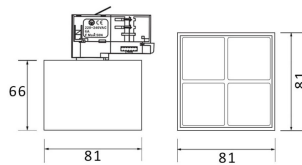

Micro 4

Lavov Tracklight de la familia Micro con una potencia de 12W y una optica de 24 grados. Con un flujo luminoso total de 1200lm y una eficacia luminosa de 100lm/W.CCT 3000K. Fabricado en aluminio inyectado a presion y acabado en color blanco .DALI driver.

Código artículo	86.T001.3323.01
Tipo de producto	Indoor
Categoría	Proyectores a carril
Familia	Micro
Subfamilia	Micro 4

Pictograms

Esquema

Producto	
Potencia real (W)	12
Flujo luminoso real (lm)	1200
Eficacia luminosa (lm/W)	100
Ángulo de apertura	24
Life time (h)	50000h L80B10
IP	20
Electrical class insulation	Clase I
Operating temperature	-20 +35
Color	Blanco
Equipo	DALI
Temperatura de color (K)	3000
Consistencia de color (SDCM)	SDCM<3
CRI	90