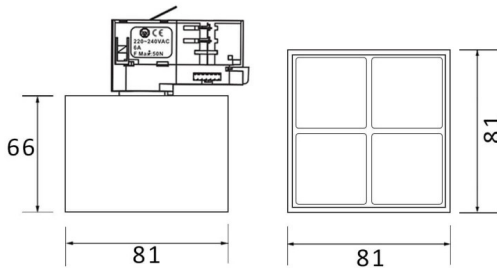

**Micro 4**

Proyector a carril Lavov de la familia Micro con una potencia de 12W y una optica de 24 grados. Con un flujo luminoso total de 1200lm y una eficacia luminosa de 100lm/W.CCT 3000K.

Fabricado en aluminio inyectado a presion y acabado en color negro.DALI driver.

**Esquema**

<b>Código artículo</b>	<b>86.T001.3323.02</b>
<b>Tipo de producto</b>	<b>Indoor</b>
<b>Categoría</b>	<b>Proyectores a carril</b>
<b>Familia</b>	<b>Micro</b>
<b>Subfamilia</b>	<b>Micro 4</b>
<b>Pictograms</b>	

<b>Producto</b>	
<b>Potencia real (W)</b>	<b>12</b>
<b>Flujo luminoso real (lm)</b>	<b>1200</b>
<b>Eficacia luminosa (lm/W)</b>	<b>100</b>
<b>Ángulo de apertura</b>	<b>24</b>
<b>Life time (h)</b>	<b>50000h L80B10</b>
<b>IP</b>	<b>20</b>
<b>Electrical class insulation</b>	<b>Clase I</b>
<b>Operating temperature</b>	<b>-20 +35</b>
<b>Color</b>	<b>Negro</b>
<b>Equipo</b>	<b>DALI</b>
<b>Light source</b>	<b>LED</b>
<b>Type of LED</b>	<b>SMD</b>
<b>Temperatura de color (K)</b>	<b>3000</b>
<b>Consistencia de color (SDCM)</b>	<b>SDCM&lt;3</b>
<b>CRI</b>	<b>90</b>