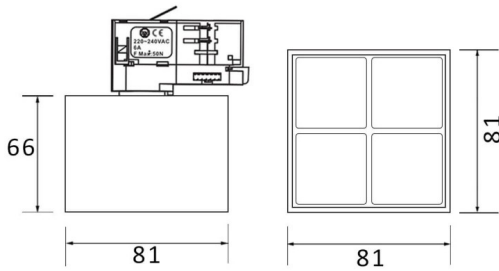

**Micro 4**

Lavov Tracklight de la familia Micro con una potencia de 12W y una optica de 24 grados. Con un flujo luminoso total de 1200lm y una eficacia luminosa de 100lm/W.CCT 3000K. Fabricado en aluminio inyectado a presion y acabado en color negro.DALI driver.

**Esquema**

<b>Código artículo</b>	<b>86.T001.3323.02</b>
<b>Tipo de producto</b>	<b>Indoor</b>
<b>Categoría</b>	<b>Proyectores a carril</b>
<b>Familia</b>	<b>Micro</b>
<b>Subfamilia</b>	<b>Micro 4</b>
<b>Pictograms</b>	

<b>Producto</b>	
<b>Potencia real (W)</b>	<b>12</b>
<b>Flujo luminoso real (lm)</b>	<b>1200</b>
<b>Eficacia luminosa (lm/W)</b>	<b>100</b>
<b>Ángulo de apertura</b>	<b>24</b>
<b>Life time (h)</b>	<b>50000h L80B10</b>
<b>IP</b>	<b>20</b>
<b>Electrical class insulation</b>	<b>Clase I</b>
<b>Operating temperature</b>	<b>-20 +35</b>
<b>Color</b>	<b>Negro</b>
<b>Equipo</b>	<b>DALI</b>
<b>Temperatura de color (K)</b>	<b>3000</b>
<b>Consistencia de color (SDCM)</b>	<b>SDCM&lt;3</b>
<b>CRI</b>	<b>90</b>