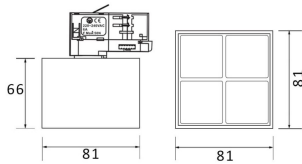

Micro 4

Lavov Tracklight de la familia Micro con una potencia de 12W y una optica de 24 grados. Con un flujo luminoso total de 1200lm y una eficacia luminosa de 100lm/W.CCT 3000K. Fabricado en aluminio inyectado a presion y acabado en color negro.DALI driver.

Código artículo	86.T001.3323.02
Tipo de producto	Indoor
Categoría	Proyectores a carril
Familia	Micro
Subfamilia	Micro 4

Pictograms

Esquema

Producto	
Potencia real (W)	12
Flujo luminoso real (lm)	1200
Eficacia luminosa (lm/W)	100
Ángulo de apertura	24
Life time (h)	50000h L80B10
IP	20
Electrical class insulation	Clase I
Operating temperature	-20 +35
Color	Negro
Equipo	DALI
Temperatura de color (K)	3000
Consistencia de color (SDCM)	SDCM<3
CRI	90