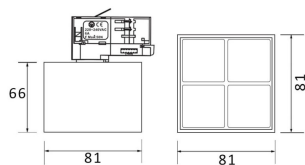

Micro 4

Lavov Tracklight de la familia Micro con una potencia de 12W y una optica de 36 grados. Con un flujo luminoso total de 1200lm y una eficacia luminosa de 100lm/W.CCT 3000K. Fabricado en aluminio inyectado a presion y acabado en color blanco .ON-OFF driver.

Código artículo	86.T001.3331.01
Tipo de producto	Indoor
Categoría	Proyectores a carril
Familia	Micro
Subfamilia	Micro 4

Pictograms	

Producto	
Potencia real (W)	12
Flujo luminoso real (lm)	1200
Eficacia luminosa (lm/W)	100
Ángulo de apertura	36
Life time (h)	50000h L80B10
IP	20
Electrical class insulation	Clase I
Operating temperature	-20 +35
Color	Blanco
Equipo	ON-OFF
Temperatura de color (K)	3000
Consistencia de color (SDCM)	SDCM<3
CRI	90

Esquema

Curva fotométrica