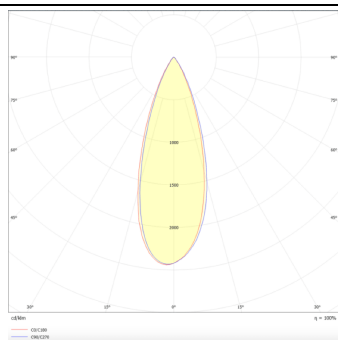

Micro 4

Lavov Tracklight de la familia Micro con una potencia de 12W y una optica de 36 grados. Con un flujo luminoso total de 1200lm y una eficacia luminosa de 100lm/W.CCT 3000K. Fabricado en aluminio inyectado a presion y acabado en color blanco .ON-OFF driver.

Código artículo	86.T001.3331.01
Tipo de producto	Indoor
Categoría	Proyectores a carril
Familia	Micro
Subfamilia	Micro 4

Pictograms

Esquema

Curva fotométrica

Producto	
Potencia real (W)	12
Flujo luminoso real (lm)	1200
Eficacia luminosa (lm/W)	100
Ángulo de apertura	36
Life time (h)	50000h L80B10
IP	20
Electrical class insulation	Clase I
Operating temperature	-20 +35
Color	Blanco
Equipo	ON-OFF
Temperatura de color (K)	3000
Consistencia de color (SDCM)	SDCM<3
CRI	90