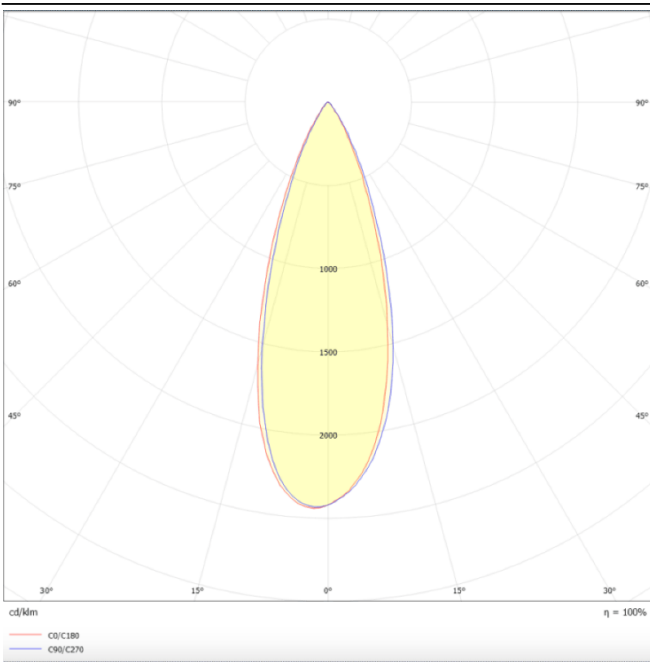

Esquema

Curva fotométrica

Micro 4

Lavov Tracklight de la familia Micro con una potencia de 12W y una optica de 36 grados. Con un flujo luminoso total de 1200lm y una eficacia luminosa de 100lm/W.CCT 3000K. Fabricado en aluminio inyectado a presion y acabado en color blanco .ON-OFF driver.

Código artículo	86.T001.3331.01
Tipo de producto	Indoor
Categoría	Proyectores a carril
Familia	Micro
Subfamilia	Micro 4
Pictograms	

Producto	
Potencia real (W)	12
Flujo luminoso real (lm)	1200
Eficacia luminosa (lm/W)	100
Ángulo de apertura	36
Life time (h)	50000h L80B10
IP	20
Electrical class insulation	Clase I
Operating temperature	-20 +35
Color	Blanco
Equipo	ON-OFF
Temperatura de color (K)	3000
Consistencia de color (SDCM)	SDCM<3
CRI	90