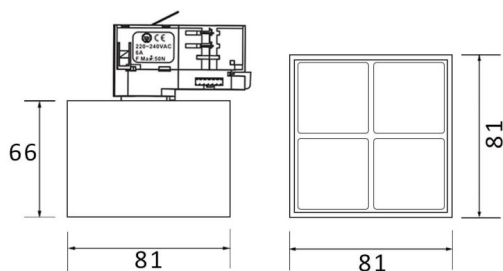

Micro 4

Proyector a carril Lavov de la familia Micro con una potencia de 12W y una optica de 36 grados. Con un flujo luminoso total de 1200lm y una eficacia luminosa de 100lm/W.CCT 3000K. Fabricado en aluminio inyectado a presion y acabado en color blanco .ON-OFF driver.

Código artículo	86.T001.3331.01
Tipo de producto	Indoor
Categoría	Proyectores a carril
Familia	Micro
Subfamilia	Micro 4
Pictograms	

Esquema

Producto	
Potencia real (W)	12
Flujo luminoso real (lm)	1200
Eficacia luminosa (lm/W)	100
Ángulo de apertura	36
Life time (h)	50000h L80B10
IP	20
Electrical class insulation	Clase I
Operating temperature	-20 +35
Color	Blanco
Equipo	ON-OFF
Light source	LED
Type of LED	SMD
Temperatura de color (K)	3000
Consistencia de color (SDCM)	SDCM<3
CRI	90

Curva fotométrica