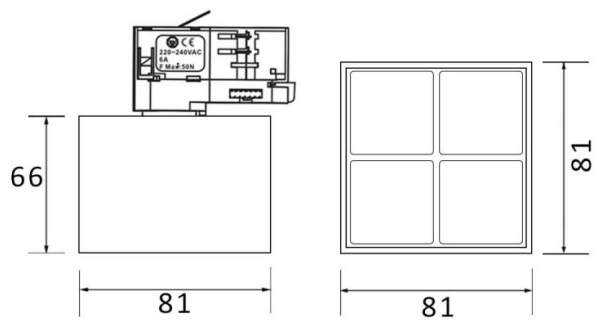

Esquema

Curva fotométrica

Micro 4

Lavov Tracklight de la familia Micro con una potencia de 12W y una optica de 36 grados. Con un flujo luminoso total de 1200lm y una eficacia luminosa de 100lm/W.CCT 3000K. Fabricado en aluminio inyectado a presion y acabado en color blanco .ON-OFF driver.

Código artículo	86.T001.3331.01
Tipo de producto	Indoor
Categoría	Proyectores a carril
Familia	Micro
Subfamilia	Micro 4
Pictograms	

Producto	
Potencia real (W)	12
Flujo luminoso real (lm)	1200
Eficacia luminosa (lm/W)	100
Ángulo de apertura	36
Life time (h)	50000h L80B10
IP	20
Electrical class insulation	Clase I
Operating temperature	-20 +35
Color	Blanco
Equipo	ON-OFF
Temperatura de color (K)	3000
Consistencia de color (SDCM)	SDCM<3
CRI	90