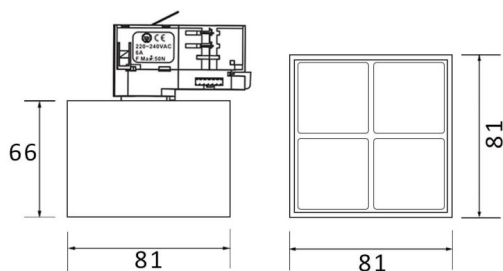

**Micro 4**

Proyector a carril Lavov de la familia Micro con una potencia de 12W y una optica de 36 grados. Con un flujo luminoso total de 1200lm y una eficacia luminosa de 100lm/W.CCT 3000K. Fabricado en aluminio inyectado a presion y acabado en color blanco .ON-OFF driver.

**Esquema**

<b>Producto</b>	
<b>Potencia real (W)</b>	<b>12</b>
<b>Flujo luminoso real (lm)</b>	<b>1200</b>
<b>Eficacia luminosa (lm/W)</b>	<b>100</b>
<b>Ángulo de apertura</b>	<b>36</b>
<b>Life time (h)</b>	<b>50000h L80B10</b>
<b>IP</b>	<b>20</b>
<b>Electrical class insulation</b>	<b>Clase I</b>
<b>Operating temperature</b>	<b>-20 +35</b>
<b>Color</b>	<b>Blanco</b>
<b>Equipo</b>	<b>ON-OFF</b>
<b>Light source</b>	<b>LED</b>
<b>Type of LED</b>	<b>SMD</b>
<b>Temperatura de color (K)</b>	<b>3000</b>
<b>Consistencia de color (SDCM)</b>	<b>SDCM&lt;3</b>
<b>CRI</b>	<b>90</b>

**Curva fotométrica**