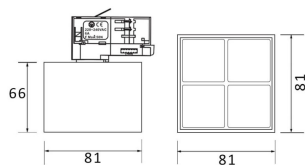

Micro 4

Lavov Tracklight de la familia Micro con una potencia de 12W y una optica de 36 grados. Con un flujo luminoso total de 1200lm y una eficacia luminosa de 100lm/W.CCT 3000K. Fabricado en aluminio inyectado a presion y acabado en color blanco .ON-OFF driver.

Código artículo	86.T001.3331.01
Tipo de producto	Indoor
Categoría	Proyectores a carril
Familia	Micro
Subfamilia	Micro 4

Pictograms

Esquema

Curva fotométrica

Producto	
Potencia real (W)	12
Flujo luminoso real (lm)	1200
Eficacia luminosa (lm/W)	100
Ángulo de apertura	36
Life time (h)	50000h L80B10
IP	20
Electrical class insulation	Clase I
Operating temperature	-20 +35
Color	Blanco
Equipo	ON-OFF
Temperatura de color (K)	3000
Consistencia de color (SDCM)	SDCM<3
CRI	90