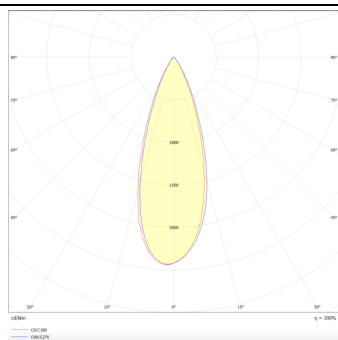

Micro 4

Lavov Tracklight de la familia Micro con una potencia de 12W y una optica de 36 grados. Con un flujo luminoso total de 1200lm y una eficacia luminosa de 100lm/W.CCT 3000K. Fabricado en aluminio inyectado a presion y acabado en color negro.ON-OFF driver.

Código artículo	86.T001.3331.02
Tipo de producto	Indoor
Categoría	Proyectores a carril
Familia	Micro
Subfamilia	Micro 4

Pictograms

Esquema

Curva fotométrica

Producto	
Potencia real (W)	12
Flujo luminoso real (lm)	1200
Eficacia luminosa (lm/W)	100
Ángulo de apertura	36
Life time (h)	50000h L80B10
IP	20
Electrical class insulation	Clase I
Operating temperature	-20 +35
Color	Negro
Equipo	ON-OFF
Temperatura de color (K)	3000
Consistencia de color (SDCM)	SDCM<3
CRI	90