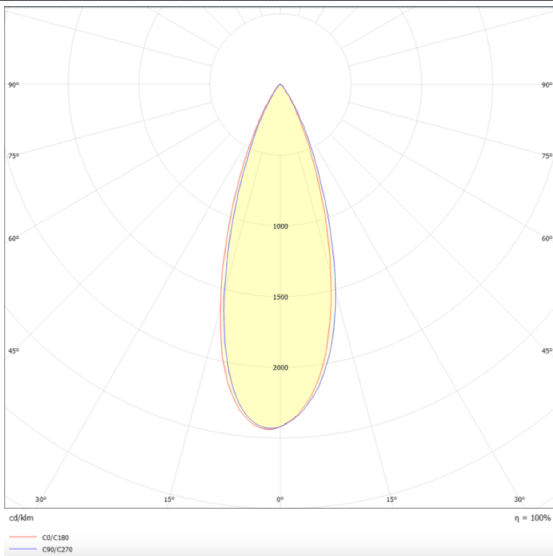

Micro 4

Proyector a carril Lavov de la familia Micro con una potencia de 12W y una optica de 36 grados. Con un flujo luminoso total de 1200lm y una eficacia luminosa de 100lm/W.CCT 3000K. Fabricado en aluminio inyectado a presion y acabado en color negro.ON-OFF driver.

Esquema

Curva fotométrica

Código artículo	86.T001.3331.02
Tipo de producto	Indoor
Categoría	Proyectores a carril
Familia	Micro
Subfamilia	Micro 4
Pictograms	

Producto	
Potencia real (W)	12
Flujo luminoso real (lm)	1200
Eficacia luminosa (lm/W)	100
Ángulo de apertura	36
Life time (h)	50000h L80B10
IP	20
Electrical class insulation	Clase I
Operating temperature	-20 +35
Color	Negro
Equipo	ON-OFF
Light source	LED
Type of LED	SMD
Temperatura de color (K)	3000
Consistencia de color (SDCM)	SDCM<3
CRI	90