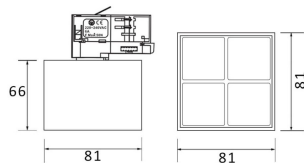

Micro 4

Lavov Tracklight de la familia Micro con una potencia de 12W y una optica de 36 grados. Con un flujo luminoso total de 1200lm y una eficacia luminosa de 100lm/W.CCT 3000K. Fabricado en aluminio inyectado a presion y acabado en color negro.ON-OFF driver.

Código artículo	86.T001.3331.02
Tipo de producto	Indoor
Categoría	Proyectores a carril
Familia	Micro
Subfamilia	Micro 4

Pictograms

Producto	
Potencia real (W)	12
Flujo luminoso real (lm)	1200
Eficacia luminosa (lm/W)	100
Ángulo de apertura	36
Life time (h)	50000h L80B10
IP	20
Electrical class insulation	Clase I
Operating temperature	-20 +35
Color	Negro
Equipo	ON-OFF
Temperatura de color (K)	3000
Consistencia de color (SDCM)	SDCM<3
CRI	90

Esquema

Curva fotométrica