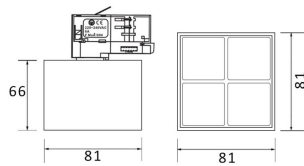

Micro 4

Lavov Tracklight de la familia Micro con una potencia de 12W y una optica de 36 grados. Con un flujo luminoso total de 1200lm y una eficacia luminosa de 100lm/W.CCT 3000K. Fabricado en aluminio inyectado a presion y acabado en color negro.ON-OFF driver.

Código artículo	86.T001.3331.02
Tipo de producto	Indoor
Categoría	Proyectores a carril
Familia	Micro
Subfamilia	Micro 4
Pictograms	

Esquema

Producto	
Potencia real (W)	12
Flujo luminoso real (lm)	1200
Eficacia luminosa (lm/W)	100
Ángulo de apertura	36
Life time (h)	50000h L80B10
IP	20
Electrical class insulation	Clase I
Operating temperature	-20 +35
Color	Negro
Equipo	ON-OFF
Temperatura de color (K)	3000
Consistencia de color (SDCM)	SDCM<3
CRI	90