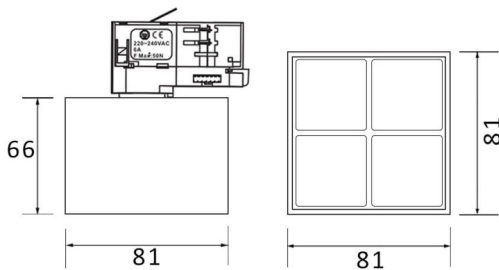

Micro 4

Proyector a carril Lavov de la familia Micro con una potencia de 12W y una optica de 36 grados. Con un flujo luminoso total de 1200lm y una eficacia luminosa de 100lm/W.CCT 3000K.

Fabricado en aluminio inyectado a presion y acabado en color negro.ON-OFF driver.

Esquema

Curva fotométrica

Código artículo	86.T001.3331.02
Tipo de producto	Indoor
Categoría	Proyectores a carril
Familia	Micro
Subfamilia	Micro 4

Pictograms

Producto	
Potencia real (W)	12
Flujo luminoso real (lm)	1200
Eficacia luminosa (lm/W)	100
Ángulo de apertura	36
Tiempo de vida	50000h L80B10
IP	20
Clase de aislamiento	Clase I
Temperatura de trabajo	-20 +35
Color	Negro
Equipo	ON-OFF
Fuente de luz	LED
Tipo de LED	SMD
Temperatura de color (K)	3000
Consistencia de color (SDCM)	SDCM3
CRI	90