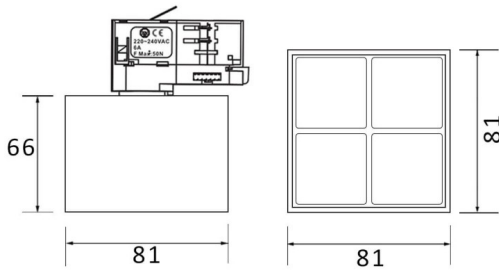

Micro 4

Proyector a carril Lavov de la familia Micro con una potencia de 12W y una optica de 36 grados. Con un flujo luminoso total de 1200lm y una eficacia luminosa de 100lm/W.CCT 3000K. Fabricado en aluminio inyectado a presion y acabado en color negro.ON-OFF driver.

Esquema

Curva fotométrica

Código artículo	86.T001.3331.02
Tipo de producto	Indoor
Categoría	Proyectores a carril
Familia	Micro
Subfamilia	Micro 4
Pictograms	

Producto	
Potencia real (W)	12
Flujo luminoso real (lm)	1200
Eficacia luminosa (lm/W)	100
Ángulo de apertura	36
Life time (h)	50000h L80B10
IP	20
Electrical class insulation	Clase I
Operating temperature	-20 +35
Color	Negro
Equipo	ON-OFF
Light source	LED
Type of LED	SMD
Temperatura de color (K)	3000
Consistencia de color (SDCM)	SDCM<3
CRI	90