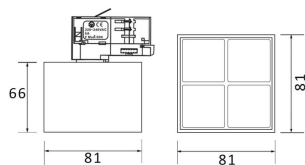

Micro 4

Lavov Tracklight de la familia Micro con una potencia de 12W y una optica de 36 grados. Con un flujo luminoso total de 1200lm y una eficacia luminosa de 100lm/W.CCT 3000K. Fabricado en aluminio inyectado a presion y acabado en color negro.ON-OFF driver.

Código artículo	86.T001.3331.02
Tipo de producto	Indoor
Categoría	Proyectores a carril
Familia	Micro
Subfamilia	Micro 4

Pictograms

Esquema

Curva fotométrica

Producto	
Potencia real (W)	12
Flujo luminoso real (lm)	1200
Eficacia luminosa (lm/W)	100
Ángulo de apertura	36
Life time (h)	50000h L80B10
IP	20
Electrical class insulation	Clase I
Operating temperature	-20 +35
Color	Negro
Equipo	ON-OFF
Temperatura de color (K)	3000
Consistencia de color (SDCM)	SDCM<3
CRI	90