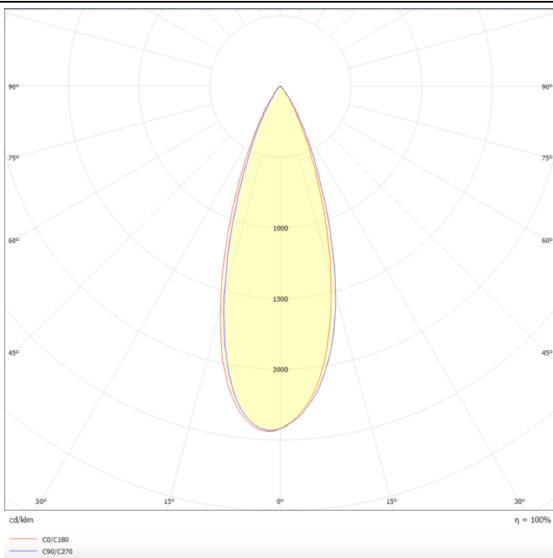

Micro 4

Proyector a carril Lavov de la familia Micro con una potencia de 12W y una optica de 36 grados. Con un flujo luminoso total de 1200lm y una eficacia luminosa de 100lm/W.CCT 3000K.

Fabricado en aluminio inyectado a presion y acabado en color negro.ON-OFF driver.

Esquema

Curva fotométrica

Código artículo	86.T001.3331.02
Tipo de producto	Indoor
Categoría	Proyectores a carril
Familia	Micro
Subfamilia	Micro 4

Pictograms

Producto	
Potencia real (W)	12
Flujo luminoso real (lm)	1200
Eficacia luminosa (lm/W)	100
Ángulo de apertura	36
Tiempo de vida	50000h L80B10
IP	20
Clase de aislamiento	Clase I
Temperatura de trabajo	-20 +35
Color	Negro
Equipo	ON-OFF
Fuente de luz	LED
Tipo de LED	SMD
Temperatura de color (K)	3000
Consistencia de color (SDCM)	SDCM3
CRI	90