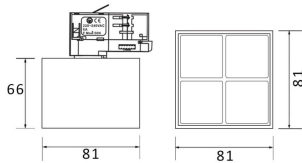

Micro 4

Lavov Tracklight de la familia Micro con una potencia de 12W y una optica de 36 grados. Con un flujo luminoso total de 1200lm y una eficacia luminosa de 100lm/W.CCT 3000K. Fabricado en aluminio inyectado a presion y acabado en color blanco .DALI driver.

Código artículo	86.T001.3333.01
Tipo de producto	Indoor
Categoría	Proyectores a carril
Familia	Micro
Subfamilia	Micro 4

Pictograms

Producto	
Potencia real (W)	12
Flujo luminoso real (lm)	1200
Eficacia luminosa (lm/W)	100
Ángulo de apertura	36
Life time (h)	50000h L80B10
IP	20
Electrical class insulation	Clase I
Operating temperature	-20 +35
Color	Blanco
Equipo	DALI
Temperatura de color (K)	3000
Consistencia de color (SDCM)	SDCM<3
CRI	90

Esquema

Curva fotométrica