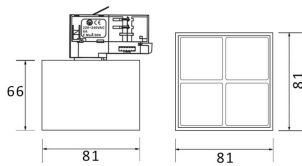

Micro 4

Lavov Tracklight de la familia Micro con una potencia de 12W y una optica de 36 grados. Con un flujo luminoso total de 1200lm y una eficacia luminosa de 100lm/W.CCT 3000K. Fabricado en aluminio inyectado a presion y acabado en color blanco .DALI driver.

Código artículo	86.T001.3333.01
Tipo de producto	Indoor
Categoría	Proyectores a carril
Familia	Micro
Subfamilia	Micro 4
Pictograms	

Esquema

Curva fotométrica

Producto	
Potencia real (W)	12
Flujo luminoso real (lm)	1200
Eficacia luminosa (lm/W)	100
Ángulo de apertura	36
Life time (h)	50000h L80B10
IP	20
Electrical class insulation	Clase I
Operating temperature	-20 +35
Color	Blanco
Equipo	DALI
Temperatura de color (K)	3000
Consistencia de color (SDCM)	SDCM<3
CRI	90