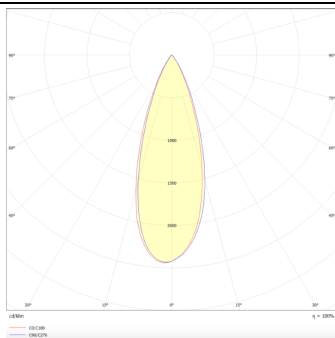

Micro 4

Lavov Tracklight de la familia Micro con una potencia de 12W y una optica de 36 grados. Con un flujo luminoso total de 1200lm y una eficacia luminosa de 100lm/W.CCT 3000K. Fabricado en aluminio inyectado a presion y acabado en color blanco .DALI driver.

Código artículo	86.T001.3333.01
Tipo de producto	Indoor
Categoría	Proyectores a carril
Familia	Micro
Subfamilia	Micro 4
Pictograms	

Esquema

Curva fotométrica

Producto	
Potencia real (W)	12
Flujo luminoso real (lm)	1200
Eficacia luminosa (lm/W)	100
Ángulo de apertura	36
Life time (h)	50000h L80B10
IP	20
Electrical class insulation	Clase I
Operating temperature	-20 +35
Color	Blanco
Equipo	DALI
Temperatura de color (K)	3000
Consistencia de color (SDCM)	SDCM<3
CRI	90