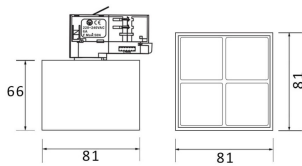

Micro 4

Lavov Tracklight de la familia Micro con una potencia de 12W y una optica de 36 grados. Con un flujo luminoso total de 1200lm y una eficacia luminosa de 100lm/W.CCT 3000K. Fabricado en aluminio inyectado a presion y acabado en color blanco .DALI driver.

Código artículo	86.T001.3333.01
Tipo de producto	Indoor
Categoría	Proyectores a carril
Familia	Micro
Subfamilia	Micro 4

Pictograms

Producto	
Potencia real (W)	12
Flujo luminoso real (lm)	1200
Eficacia luminosa (lm/W)	100
Ángulo de apertura	36
Life time (h)	50000h L80B10
IP	20
Electrical class insulation	Clase I
Operating temperature	-20 +35
Color	Blanco
Equipo	DALI
Temperatura de color (K)	3000
Consistencia de color (SDCM)	SDCM<3
CRI	90

Esquema

Curva fotométrica