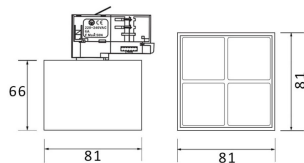

Micro 4

Lavov Tracklight de la familia Micro con una potencia de 12W y una optica de 36 grados. Con un flujo luminoso total de 1200lm y una eficacia luminosa de 100lm/W.CCT 3000K. Fabricado en aluminio inyectado a presion y acabado en color negro.DALI driver.

Código artículo	86.T001.3333.02
Tipo de producto	Indoor
Categoría	Proyectores a carril
Familia	Micro
Subfamilia	Micro 4

Pictograms

Producto	
Potencia real (W)	12
Flujo luminoso real (lm)	1200
Eficacia luminosa (lm/W)	100
Ángulo de apertura	36
Life time (h)	50000h L80B10
IP	20
Electrical class insulation	Clase I
Operating temperature	-20 +35
Color	Negro
Equipo	DALI
Temperatura de color (K)	3000
Consistencia de color (SDCM)	SDCM<3
CRI	90

Esquema

Curva fotométrica