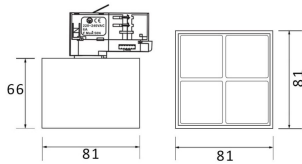

Micro 4

Lavov Tracklight de la familia Micro con una potencia de 12W y una optica de 36 grados. Con un flujo luminoso total de 1200lm y una eficacia luminosa de 100lm/W.CCT 3000K. Fabricado en aluminio inyectado a presion y acabado en color negro.DALI driver.

Código artículo	86.T001.3333.02
Tipo de producto	Indoor
Categoría	Proyectores a carril
Familia	Micro
Subfamilia	Micro 4
Pictograms	

Esquema

Curva fotométrica

Producto	
Potencia real (W)	12
Flujo luminoso real (lm)	1200
Eficacia luminosa (lm/W)	100
Ángulo de apertura	36
Life time (h)	50000h L80B10
IP	20
Electrical class insulation	Clase I
Operating temperature	-20 +35
Color	Negro
Equipo	DALI
Temperatura de color (K)	3000
Consistencia de color (SDCM)	SDCM<3
CRI	90