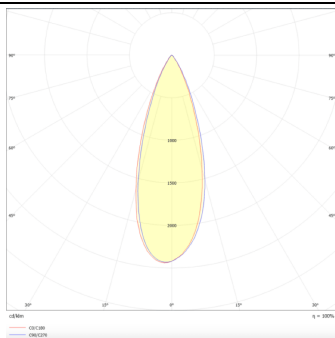

Micro 4

Lavov Tracklight de la familia Micro con una potencia de 12W y una optica de 36 grados. Con un flujo luminoso total de 1200lm y una eficacia luminosa de 100lm/W.CCT 3000K. Fabricado en aluminio inyectado a presion y acabado en color negro.DALI driver.

Código artículo	86.T001.3333.02
Tipo de producto	Indoor
Categoría	Proyectores a carril
Familia	Micro
Subfamilia	Micro 4
Pictograms	

Esquema

Curva fotométrica

Producto	
Potencia real (W)	12
Flujo luminoso real (lm)	1200
Eficacia luminosa (lm/W)	100
Ángulo de apertura	36
Life time (h)	50000h L80B10
IP	20
Electrical class insulation	Clase I
Operating temperature	-20 +35
Color	Negro
Equipo	DALI
Temperatura de color (K)	3000
Consistencia de color (SDCM)	SDCM<3
CRI	90