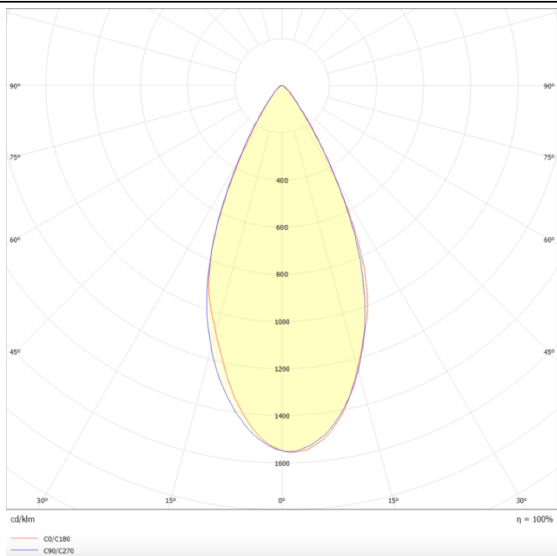

**Micro 4**

Proyector a carril Lavov de la familia Micro con una potencia de 12W y una optica de 50 grados. Con un flujo luminoso total de 1200lm y una eficacia luminosa de 100lm/W.CCT 3000K.

Fabricado en aluminio inyectado a presión y acabado en color blanco .ON-OFF driver.

**Esquema**

**Curva fotométrica**

<b>Código artículo</b>	<b>86.T001.3341.01</b>
<b>Tipo de producto</b>	<b>Indoor</b>
<b>Categoría</b>	<b>Proyectores a carril</b>
<b>Familia</b>	<b>Micro</b>
<b>Subfamilia</b>	<b>Micro 4</b>
<b>Pictograms</b>	

<b>Producto</b>	
<b>Potencia real (W)</b>	<b>12</b>
<b>Flujo luminoso real (lm)</b>	<b>1200</b>
<b>Eficacia luminosa (lm/W)</b>	<b>100</b>
<b>Ángulo de apertura</b>	<b>50</b>
<b>Tiempo de vida</b>	<b>50000h L80B10</b>
<b>IP</b>	<b>20</b>
<b>Clase de aislamiento</b>	<b>Clase I</b>
<b>Temperatura de trabajo</b>	<b>-20 +35</b>
<b>Color</b>	<b>Blanco</b>
<b>Equipo</b>	<b>ON-OFF</b>
<b>Fuente de luz</b>	<b>LED</b>
<b>Tipo de LED</b>	<b>SMD</b>
<b>Temperatura de color (K)</b>	<b>3000</b>
<b>Consistencia de color (SDCM)</b>	<b>SDCM3</b>
<b>CRI</b>	<b>90</b>