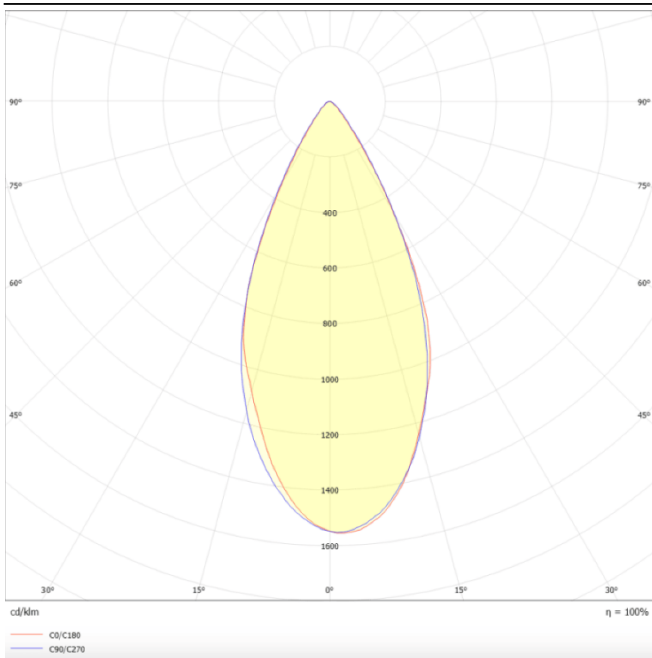

---

---

**Esquema**

---

---

**Curva fotométrica**

**Micro 4**

Lavov Tracklight de la familia Micro con una potencia de 12W y una optica de 50 grados. Con un flujo luminoso total de 1200lm y una eficacia luminosa de 100lm/W.CCT 3000K. Fabricado en aluminio inyectado a presion y acabado en color blanco .ON-OFF driver.

<b>Producto</b>	
<b>Potencia real (W)</b>	<b>12</b>
<b>Flujo luminoso real (lm)</b>	<b>1200</b>
<b>Eficacia luminosa (lm/W)</b>	<b>100</b>
<b>Ángulo de apertura</b>	<b>50</b>
<b>Life time (h)</b>	<b>50000h L80B10</b>
<b>IP</b>	<b>20</b>
<b>Electrical class insulation</b>	<b>Clase I</b>
<b>Operating temperature</b>	<b>-20 +35</b>
<b>Color</b>	<b>Blanco</b>
<b>Equipo</b>	<b>ON-OFF</b>
<b>Temperatura de color (K)</b>	<b>3000</b>
<b>Consistencia de color (SDCM)</b>	<b>SDCM&lt;3</b>
<b>CRI</b>	<b>90</b>