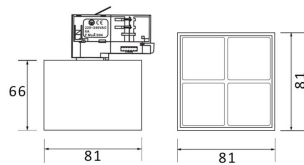

Micro 4

Lavov Tracklight de la familia Micro con una potencia de 12W y una optica de 50 grados. Con un flujo luminoso total de 1200lm y una eficacia luminosa de 100lm/W.CCT 3000K. Fabricado en aluminio inyectado a presion y acabado en color blanco .ON-OFF driver.

Código artículo	86.T001.3341.01
Tipo de producto	Indoor
Categoría	Proyectores a carril
Familia	Micro
Subfamilia	Micro 4

Pictograms

Producto	
Potencia real (W)	12
Flujo luminoso real (lm)	1200
Eficacia luminosa (lm/W)	100
Ángulo de apertura	50
Life time (h)	50000h L80B10
IP	20
Electrical class insulation	Clase I
Operating temperature	-20 +35
Color	Blanco
Equipo	ON-OFF
Temperatura de color (K)	3000
Consistencia de color (SDCM)	SDCM<3
CRI	90

Esquema

Curva fotométrica