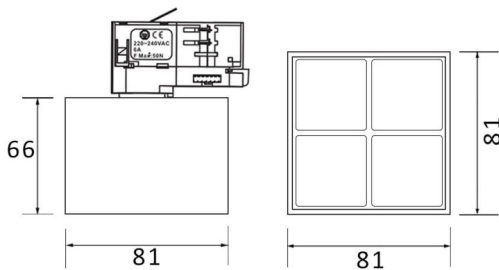

**Micro 4**

Proyector a carril Lavov de la familia Micro con una potencia de 12W y una optica de 50 grados. Con un flujo luminoso total de 1200lm y una eficacia luminosa de 100lm/W.CCT 3000K.

Fabricado en aluminio inyectado a presión y acabado en color blanco .ON-OFF driver.

**Esquema**

**Curva fotométrica**

<b>Código artículo</b>	<b>86.T001.3341.01</b>
<b>Tipo de producto</b>	<b>Indoor</b>
<b>Categoría</b>	<b>Proyectores a carril</b>
<b>Familia</b>	<b>Micro</b>
<b>Subfamilia</b>	<b>Micro 4</b>
<b>Pictograms</b>	

<b>Producto</b>	
<b>Potencia real (W)</b>	<b>12</b>
<b>Flujo luminoso real (lm)</b>	<b>1200</b>
<b>Eficacia luminosa (lm/W)</b>	<b>100</b>
<b>Ángulo de apertura</b>	<b>50</b>
<b>Tiempo de vida</b>	<b>50000h L80B10</b>
<b>IP</b>	<b>20</b>
<b>Clase de aislamiento</b>	<b>Clase I</b>
<b>Temperatura de trabajo</b>	<b>-20 +35</b>
<b>Color</b>	<b>Blanco</b>
<b>Equipo</b>	<b>ON-OFF</b>
<b>Fuente de luz</b>	<b>LED</b>
<b>Tipo de LED</b>	<b>SMD</b>
<b>Temperatura de color (K)</b>	<b>3000</b>
<b>Consistencia de color (SDCM)</b>	<b>SDCM3</b>
<b>CRI</b>	<b>90</b>