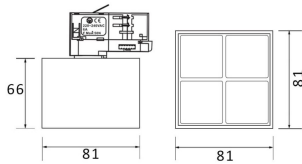

Micro 4

Lavov Tracklight de la familia Micro con una potencia de 12W y una optica de 50 grados. Con un flujo luminoso total de 1200lm y una eficacia luminosa de 100lm/W.CCT 3000K. Fabricado en aluminio inyectado a presion y acabado en color blanco .ON-OFF driver.

Código artículo	86.T001.3341.01
Tipo de producto	Indoor
Categoría	Proyectores a carril
Familia	Micro
Subfamilia	Micro 4

Pictograms

Producto	
Potencia real (W)	12
Flujo luminoso real (lm)	1200
Eficacia luminosa (lm/W)	100
Ángulo de apertura	50
Life time (h)	50000h L80B10
IP	20
Electrical class insulation	Clase I
Operating temperature	-20 +35
Color	Blanco
Equipo	ON-OFF
Temperatura de color (K)	3000
Consistencia de color (SDCM)	SDCM<3
CRI	90

Esquema

Curva fotométrica