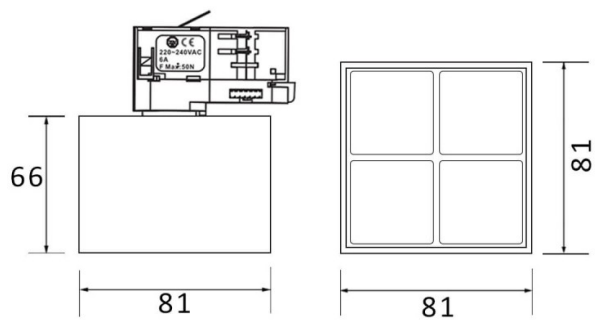

---

---

**Esquema**

---

---

**Curva fotométrica**

**Micro 4**

Lavov Tracklight de la familia Micro con una potencia de 12W y una optica de 50 grados. Con un flujo luminoso total de 1200lm y una eficacia luminosa de 100lm/W.CCT 3000K. Fabricado en aluminio inyectado a presion y acabado en color blanco .ON-OFF driver.

<b>Código artículo</b>	<b>86.T001.3341.01</b>
<b>Tipo de producto</b>	<b>Indoor</b>
<b>Categoría</b>	<b>Proyectores a carril</b>
<b>Familia</b>	<b>Micro</b>
<b>Subfamilia</b>	<b>Micro 4</b>
<b>Pictograms</b>	

<b>Producto</b>	
<b>Potencia real (W)</b>	<b>12</b>
<b>Flujo luminoso real (lm)</b>	<b>1200</b>
<b>Eficacia luminosa (lm/W)</b>	<b>100</b>
<b>Ángulo de apertura</b>	<b>50</b>
<b>Life time (h)</b>	<b>50000h L80B10</b>
<b>IP</b>	<b>20</b>
<b>Electrical class insulation</b>	<b>Clase I</b>
<b>Operating temperature</b>	<b>-20 +35</b>
<b>Color</b>	<b>Blanco</b>
<b>Equipo</b>	<b>ON-OFF</b>
<b>Temperatura de color (K)</b>	<b>3000</b>
<b>Consistencia de color (SDCM)</b>	<b>SDCM&lt;3</b>
<b>CRI</b>	<b>90</b>