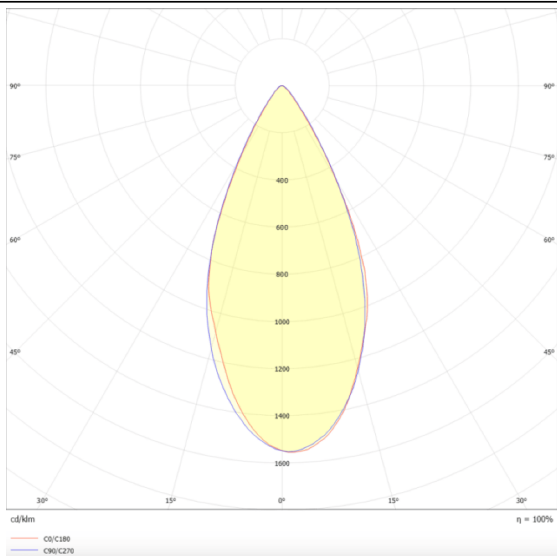

Micro 4

Proyector a carril Lavov de la familia Micro con una potencia de 12W y una optica de 50 grados. Con un flujo luminoso total de 1200lm y una eficacia luminosa de 100lm/W.CCT 3000K.

Fabricado en aluminio inyectado a presion y acabado en color blanco .ON-OFF driver.

Código artículo	86.T001.3341.01
Tipo de producto	Indoor
Categoría	Proyectores a carril
Familia	Micro
Subfamilia	Micro 4
Pictograms	

Esquema

Curva fotométrica

Producto	
Potencia real (W)	12
Flujo luminoso real (lm)	1200
Eficacia luminosa (lm/W)	100
Ángulo de apertura	50
Life time (h)	50000h L80B10
IP	20
Electrical class insulation	Clase I
Operating temperature	-20 +35
Color	Blanco
Equipo	ON-OFF
Light source	LED
Type of LED	SMD
Temperatura de color (K)	3000
Consistencia de color (SDCM)	SDCM<3
CRI	90