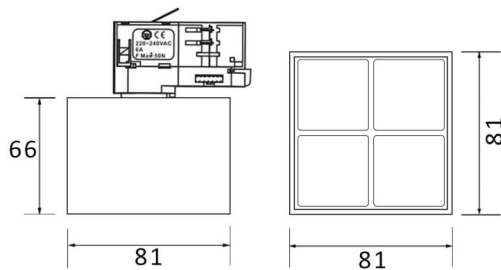

Micro 4

Proyector a carril Lavov de la familia Micro con una potencia de 12W y una optica de 50 grados. Con un flujo luminoso total de 1200lm y una eficacia luminosa de 100lm/W.CCT 3000K.

Fabricado en aluminio inyectado a presion y acabado en color blanco .ON-OFF driver.

Código artículo	86.T001.3341.01
Tipo de producto	Indoor
Categoría	Proyectores a carril
Familia	Micro
Subfamilia	Micro 4
Pictograms	

Esquema

Curva fotométrica

Producto	
Potencia real (W)	12
Flujo luminoso real (lm)	1200
Eficacia luminosa (lm/W)	100
Ángulo de apertura	50
Life time (h)	50000h L80B10
IP	20
Electrical class insulation	Clase I
Operating temperature	-20 +35
Color	Blanco
Equipo	ON-OFF
Light source	LED
Type of LED	SMD
Temperatura de color (K)	3000
Consistencia de color (SDCM)	SDCM<3
CRI	90