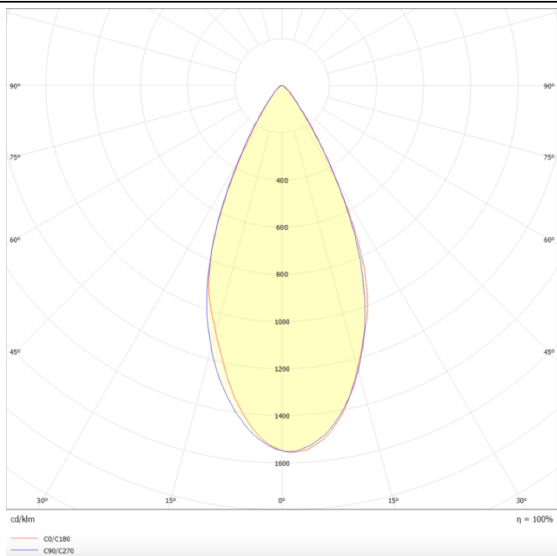

**Micro 4**

Proyector a carril Lavov de la familia Micro con una potencia de 12W y una optica de 50 grados. Con un flujo luminoso total de 1200lm y una eficacia luminosa de 100lm/W.CCT 4000K.

Fabricado en aluminio inyectado a presion y acabado en color negro.ON-OFF driver.

**Esquema**

**Curva fotométrica**

<b>Código artículo</b>	<b>86.T001.3341.02</b>
<b>Tipo de producto</b>	<b>Indoor</b>
<b>Categoría</b>	<b>Proyectores a carril</b>
<b>Familia</b>	<b>Micro</b>
<b>Subfamilia</b>	<b>Micro 4</b>
<b>Pictograms</b>	

<b>Producto</b>	
<b>Potencia real (W)</b>	<b>12</b>
<b>Flujo luminoso real (lm)</b>	<b>1200</b>
<b>Eficacia luminosa (lm/W)</b>	<b>100</b>
<b>Ángulo de apertura</b>	<b>50</b>
<b>Tiempo de vida</b>	<b>50000h L80B10</b>
<b>IP</b>	<b>20</b>
<b>Clase de aislamiento</b>	<b>Clase I</b>
<b>Temperatura de trabajo</b>	<b>-20 +35</b>
<b>Color</b>	<b>Negro</b>
<b>Equipo</b>	<b>ON-OFF</b>
<b>Fuente de luz</b>	<b>LED</b>
<b>Tipo de LED</b>	<b>SMD</b>
<b>Temperatura de color (K)</b>	<b>4000</b>
<b>Consistencia de color (SDCM)</b>	<b>SDCM3</b>
<b>CRI</b>	<b>90</b>