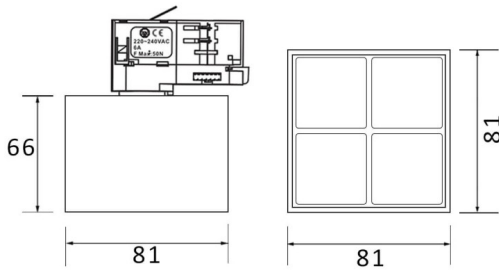

Micro 4

Lavov Tracklight de la familia Micro con una potencia de 12W y una optica de 50 grados. Con un flujo luminoso total de 1200lm y una eficacia luminosa de 100lm/W.CCT 4000K. Fabricado en aluminio inyectado a presion y acabado en color negro.ON-OFF driver.

Esquema

Curva fotométrica

Código artículo	86.T001.3341.02
Tipo de producto	Indoor
Categoría	Proyectores a carril
Familia	Micro
Subfamilia	Micro 4

Pictograms

Producto	
Potencia real (W)	12
Flujo luminoso real (lm)	1200
Eficacia luminosa (lm/W)	100
Ángulo de apertura	50
Life time (h)	50000h L80B10
IP	20
Electrical class insulation	Clase I
Operating temperature	-20 +35
Color	Negro
Equipo	ON-OFF
Temperatura de color (K)	4000
Consistencia de color (SDCM)	SDCM<3
CRI	90