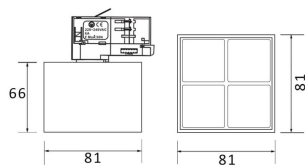

Micro 4

Lavov Tracklight de la familia Micro con una potencia de 12W y una optica de 50 grados. Con un flujo luminoso total de 1200lm y una eficacia luminosa de 100lm/W.CCT 4000K. Fabricado en aluminio inyectado a presion y acabado en color negro.ON-OFF driver.

Código artículo	86.T001.3341.02
Tipo de producto	Indoor
Categoría	Proyectores a carril
Familia	Micro
Subfamilia	Micro 4

Pictograms

Producto	
Potencia real (W)	12
Flujo luminoso real (lm)	1200
Eficacia luminosa (lm/W)	100
Ángulo de apertura	50
Life time (h)	50000h L80B10
IP	20
Electrical class insulation	Clase I
Operating temperature	-20 +35
Color	Negro
Equipo	ON-OFF
Temperatura de color (K)	4000
Consistencia de color (SDCM)	SDCM<3
CRI	90

Esquema

Curva fotométrica