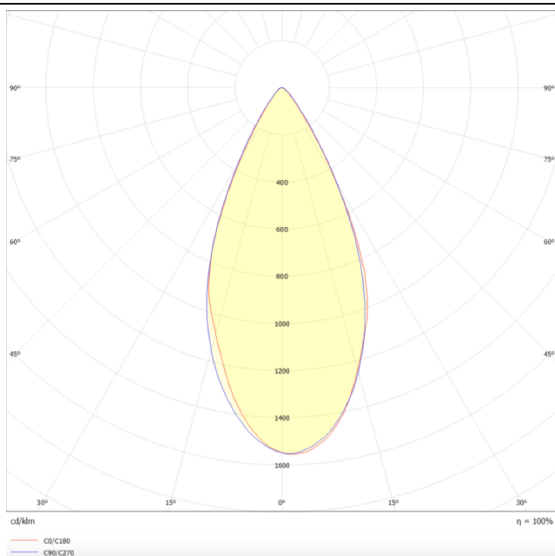

**Micro 4**

Proyector a carril Lavov de la familia Micro con una potencia de 12W y una optica de 50 grados. Con un flujo luminoso total de 1200lm y una eficacia luminosa de 100lm/W.CCT 4000K.

Fabricado en aluminio inyectado a presion y acabado en color negro.ON-OFF driver.

**Esquema**

**Curva fotométrica**

<b>Código artículo</b>	<b>86.T001.3341.02</b>
<b>Tipo de producto</b>	<b>Indoor</b>
<b>Categoría</b>	<b>Proyectores a carril</b>
<b>Familia</b>	<b>Micro</b>
<b>Subfamilia</b>	<b>Micro 4</b>
<b>Pictograms</b>	

<b>Producto</b>	
<b>Potencia real (W)</b>	<b>12</b>
<b>Flujo luminoso real (lm)</b>	<b>1200</b>
<b>Eficacia luminosa (lm/W)</b>	<b>100</b>
<b>Ángulo de apertura</b>	<b>50</b>
<b>Life time (h)</b>	<b>50000h L80B10</b>
<b>IP</b>	<b>20</b>
<b>Electrical class insulation</b>	<b>Clase I</b>
<b>Operating temperature</b>	<b>-20 +35</b>
<b>Color</b>	<b>Negro</b>
<b>Equipo</b>	<b>ON-OFF</b>
<b>Light source</b>	<b>LED</b>
<b>Type of LED</b>	<b>SMD</b>
<b>Temperatura de color (K)</b>	<b>4000</b>
<b>Consistencia de color (SDCM)</b>	<b>SDCM&lt;3</b>
<b>CRI</b>	<b>90</b>