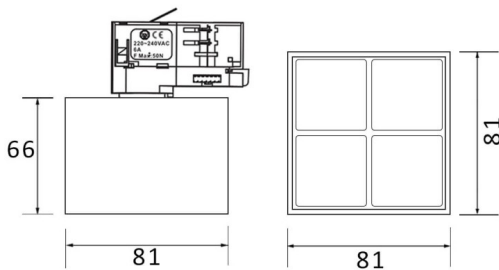

**Micro 4**

Proyector a carril Lavov de la familia Micro con una potencia de 12W y una optica de 50 grados. Con un flujo luminoso total de 1200lm y una eficacia luminosa de 100lm/W.CCT 4000K.

Fabricado en aluminio inyectado a presion y acabado en color negro.ON-OFF driver.

**Esquema**

**Curva fotométrica**

<b>Código artículo</b>	<b>86.T001.3341.02</b>
<b>Tipo de producto</b>	<b>Indoor</b>
<b>Categoría</b>	<b>Proyectores a carril</b>
<b>Familia</b>	<b>Micro</b>
<b>Subfamilia</b>	<b>Micro 4</b>
<b>Pictograms</b>	

<b>Producto</b>	
<b>Potencia real (W)</b>	<b>12</b>
<b>Flujo luminoso real (lm)</b>	<b>1200</b>
<b>Eficacia luminosa (lm/W)</b>	<b>100</b>
<b>Ángulo de apertura</b>	<b>50</b>
<b>Life time (h)</b>	<b>50000h L80B10</b>
<b>IP</b>	<b>20</b>
<b>Electrical class insulation</b>	<b>Clase I</b>
<b>Operating temperature</b>	<b>-20 +35</b>
<b>Color</b>	<b>Negro</b>
<b>Equipo</b>	<b>ON-OFF</b>
<b>Light source</b>	<b>LED</b>
<b>Type of LED</b>	<b>SMD</b>
<b>Temperatura de color (K)</b>	<b>4000</b>
<b>Consistencia de color (SDCM)</b>	<b>SDCM&lt;3</b>
<b>CRI</b>	<b>90</b>