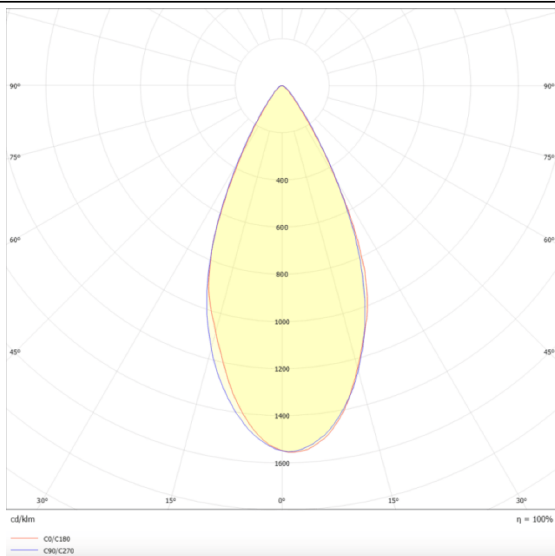

Micro 4

Lavov Tracklight de la familia Micro con una potencia de 12W y una optica de 50 grados. Con un flujo luminoso total de 1200lm y una eficacia luminosa de 100lm/W.CCT 4000K. Fabricado en aluminio inyectado a presion y acabado en color negro.ON-OFF driver.

Esquema

Curva fotométrica

Código artículo	86.T001.3341.02
Tipo de producto	Indoor
Categoría	Proyectores a carril
Familia	Micro
Subfamilia	Micro 4

Pictograms

Producto	
Potencia real (W)	12
Flujo luminoso real (lm)	1200
Eficacia luminosa (lm/W)	100
Ángulo de apertura	50
Life time (h)	50000h L80B10
IP	20
Electrical class insulation	Clase I
Operating temperature	-20 +35
Color	Negro
Equipo	ON-OFF
Temperatura de color (K)	4000
Consistencia de color (SDCM)	SDCM<3
CRI	90