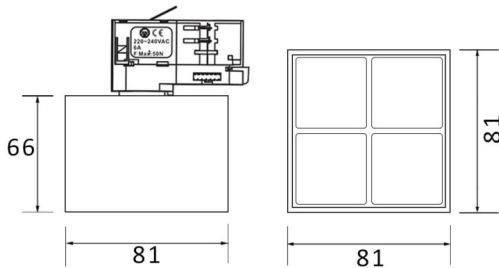

**Micro 4**

Proyector a carril Lavov de la familia Micro con una potencia de 12W y una optica de 50 grados. Con un flujo luminoso total de 1200lm y una eficacia luminosa de 100lm/W.CCT 4000K.

Fabricado en aluminio inyectado a presion y acabado en color negro.ON-OFF driver.

**Esquema**

**Curva fotométrica**

<b>Código artículo</b>	<b>86.T001.3341.02</b>
<b>Tipo de producto</b>	<b>Indoor</b>
<b>Categoría</b>	<b>Proyectores a carril</b>
<b>Familia</b>	<b>Micro</b>
<b>Subfamilia</b>	<b>Micro 4</b>
<b>Pictograms</b>	

<b>Producto</b>	
<b>Potencia real (W)</b>	<b>12</b>
<b>Flujo luminoso real (lm)</b>	<b>1200</b>
<b>Eficacia luminosa (lm/W)</b>	<b>100</b>
<b>Ángulo de apertura</b>	<b>50</b>
<b>Tiempo de vida</b>	<b>50000h L80B10</b>
<b>IP</b>	<b>20</b>
<b>Clase de aislamiento</b>	<b>Clase I</b>
<b>Temperatura de trabajo</b>	<b>-20 +35</b>
<b>Color</b>	<b>Negro</b>
<b>Equipo</b>	<b>ON-OFF</b>
<b>Fuente de luz</b>	<b>LED</b>
<b>Tipo de LED</b>	<b>SMD</b>
<b>Temperatura de color (K)</b>	<b>4000</b>
<b>Consistencia de color (SDCM)</b>	<b>SDCM3</b>
<b>CRI</b>	<b>90</b>