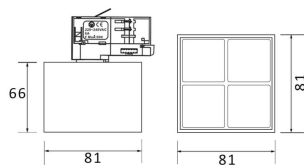

Micro 4

Lavov Tracklight de la familia Micro con una potencia de 12W y una optica de 50 grados. Con un flujo luminoso total de 1200lm y una eficacia luminosa de 100lm/W.CCT 3000K. Fabricado en aluminio inyectado a presion y acabado en color blanco .DALI driver.

Código artículo	86.T001.3343.01
Tipo de producto	Indoor
Categoría	Proyectores a carril
Familia	Micro
Subfamilia	Micro 4

Pictograms

Producto	
Potencia real (W)	12
Flujo luminoso real (lm)	1200
Eficacia luminosa (lm/W)	100
Ángulo de apertura	50
Life time (h)	50000h L80B10
IP	20
Electrical class insulation	Clase I
Operating temperature	-20 +35
Color	Blanco
Equipo	DALI
Temperatura de color (K)	3000
Consistencia de color (SDCM)	SDCM<3
CRI	90

Esquema

Curva fotométrica