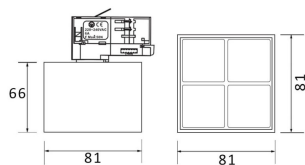

Micro 4

Lavov Tracklight de la familia Micro con una potencia de 12W y una optica de 50 grados. Con un flujo luminoso total de 1200lm y una eficacia luminosa de 100lm/W.CCT 3000K. Fabricado en aluminio inyectado a presion y acabado en color blanco .DALI driver.

Código artículo	86.T001.3343.01
Tipo de producto	Indoor
Categoría	Proyectores a carril
Familia	Micro
Subfamilia	Micro 4

Pictograms

Producto	
Potencia real (W)	12
Flujo luminoso real (lm)	1200
Eficacia luminosa (lm/W)	100
Ángulo de apertura	50
Life time (h)	50000h L80B10
IP	20
Electrical class insulation	Clase I
Operating temperature	-20 +35
Color	Blanco
Equipo	DALI
Temperatura de color (K)	3000
Consistencia de color (SDCM)	SDCM<3
CRI	90

Esquema

Curva fotométrica