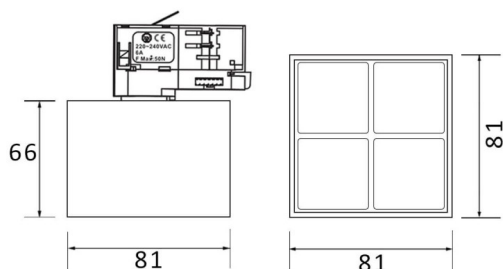

Micro 4

Lavov Tracklight de la familia Micro con una potencia de 12W y una optica de 50 grados. Con un flujo luminoso total de 1200lm y una eficacia luminosa de 100lm/W.CCT 3000K. Fabricado en aluminio inyectado a presion y acabado en color blanco .DALI driver.

Código artículo	86.T001.3343.01
Tipo de producto	Indoor
Categoría	Proyectores a carril
Familia	Micro
Subfamilia	Micro 4

Pictograms

Producto	
Potencia real (W)	12
Flujo luminoso real (lm)	1200
Eficacia luminosa (lm/W)	100
Ángulo de apertura	50
Life time (h)	50000h L80B10
IP	20
Electrical class insulation	Clase I
Operating temperature	-20 +35
Color	Blanco
Equipo	DALI
Temperatura de color (K)	3000
Consistencia de color (SDCM)	SDCM<3
CRI	90

Esquema

Curva fotométrica