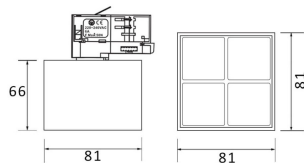

Micro 4

Lavov Tracklight de la familia Micro con una potencia de 12W y una optica de 50 grados. Con un flujo luminoso total de 1200lm y una eficacia luminosa de 100lm/W.CCT 3000K. Fabricado en aluminio inyectado a presion y acabado en color negro.DALI driver.

Código artículo	86.T001.3343.02
Tipo de producto	Indoor
Categoría	Proyectores a carril
Familia	Micro
Subfamilia	Micro 4

Pictograms

Producto	
Potencia real (W)	12
Flujo luminoso real (lm)	1200
Eficacia luminosa (lm/W)	100
Ángulo de apertura	50
Life time (h)	50000h L80B10
IP	20
Electrical class insulation	Clase I
Operating temperature	-20 +35
Color	Negro
Equipo	DALI
Temperatura de color (K)	3000
Consistencia de color (SDCM)	SDCM<3
CRI	90

Esquema

Curva fotométrica