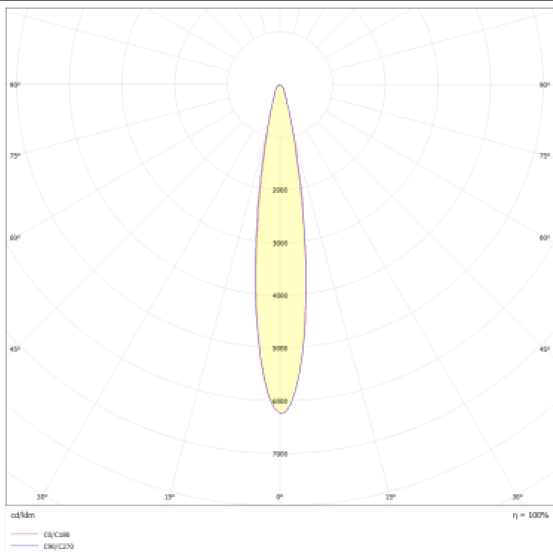

Micro 4

Proyector a carril Lavov de la familia Micro con una potencia de 12W y una optica de 12 grados. Con un flujo luminoso total de 1200lm y una eficacia luminosa de 100lm/W.CCT 4000K. Fabricado en aluminio inyectado a presion y acabado en color blanco .ON-OFF driver.

Esquema

Curva fotométrica

| | |
|-------------------------|-----------------------------|
| Código artículo | 86.T001.3411.01 |
| Tipo de producto | Indoor |
| Categoría | Proyectores a carril |
| Familia | Micro |
| Subfamilia | Micro 4 |
| Pictograms | |

| | |
|-------------------------------------|----------------------|
| Producto | |
| Potencia real (W) | 12 |
| Flujo luminoso real (lm) | 1200 |
| Eficacia luminosa (lm/W) | 100 |
| Ángulo de apertura | 12 |
| Life time (h) | 50000h L80B10 |
| IP | 20 |
| Electrical class insulation | Clase I |
| Operating temperature | -20 +35 |
| Color | Blanco |
| Equipo | ON-OFF |
| Light source | LED |
| Type of LED | SMD |
| Temperatura de color (K) | 4000 |
| Consistencia de color (SDCM) | SDCM<3 |
| CRI | 90 |