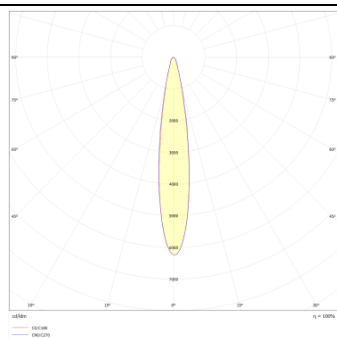

**Micro 4**

Lavov Tracklight de la familia Micro con una potencia de 12W y una optica de 12 grados. Con un flujo luminoso total de 1200lm y una eficacia luminosa de 100lm/W.CCT 4000K. Fabricado en aluminio inyectado a presion y acabado en color blanco .ON-OFF driver.

**Producto**

**Potencia real (W)** 12

**Flujo luminoso real (lm)** 1200

**Eficacia luminosa (lm/W)** 100

**Ángulo de apertura** 12

**Life time (h)** 50000h L80B10

**IP** 20

**Electrical class insulation** Clase I