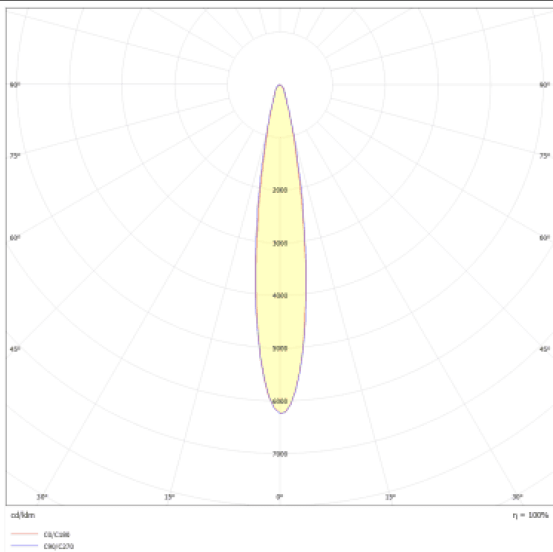

Micro 4

Proyector a carril Lavov de la familia Micro con una potencia de 12W y una optica de 12 grados. Con un flujo luminoso total de 1200lm y una eficacia luminosa de 100lm/W.CCT 4000K.

Fabricado en aluminio inyectado a presión y acabado en color blanco .ON-OFF driver.

Código artículo	86.T001.3411.01
Tipo de producto	Indoor
Categoría	Proyectores a carril
Familia	Micro
Subfamilia	Micro 4

Pictograms

Esquema

Curva fotométrica

Producto

Potencia real (W)	12
Flujo luminoso real (lm)	1200
Eficacia luminosa (lm/W)	100
Ángulo de apertura	12
Tiempo de vida	50000h L80B10
IP	20
Clase de aislamiento	Clase I
Temperatura de trabajo	-20 +35
Color	Blanco
Equipo	ON-OFF
Fuente de luz	LED
Tipo de LED	SMD
Temperatura de color (K)	4000
Consistencia de color (SDCM)	SDCM3
CRI	90