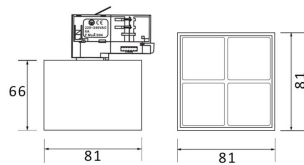

Micro 4

Lavov Tracklight de la familia Micro con una potencia de 12W y una optica de 12 grados. Con un flujo luminoso total de 1200lm y una eficacia luminosa de 100lm/W.CCT 4000K. Fabricado en aluminio inyectado a presion y acabado en color blanco .ON-OFF driver.

Código artículo	86.T001.3411.01
Tipo de producto	Indoor
Categoría	Proyectores a carril
Familia	Micro
Subfamilia	Micro 4

Pictograms

Producto	
Potencia real (W)	12
Flujo luminoso real (lm)	1200
Eficacia luminosa (lm/W)	100
Ángulo de apertura	12
Life time (h)	50000h L80B10
IP	20
Electrical class insulation	Clase I
Operating temperature	-20 +35
Color	Blanco
Equipo	ON-OFF
Temperatura de color (K)	4000
Consistencia de color (SDCM)	SDCM<3
CRI	90

Esquema

Curva fotométrica