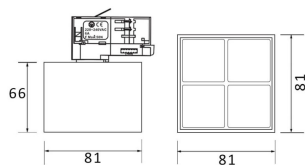

Micro 4

Lavov Tracklight de la familia Micro con una potencia de 12W y una optica de 12 grados. Con un flujo luminoso total de 1200lm y una eficacia luminosa de 100lm/W.CCT 4000K. Fabricado en aluminio inyectado a presion y acabado en color blanco .ON-OFF driver.

Código artículo 86.T001.3411.01

Tipo de producto Indoor

Categoría Proyector a carril

Familia Micro

Subfamilia Micro 4

Pictograms

Esquema

Curva fotométrica

Producto

Potencia real (W) 12

Flujo luminoso real (lm) 1200

Eficacia luminosa (lm/W) 100

Ángulo de apertura 12

Life time (h) 50000h L80B10

IP 20

Electrical class insulation Clase I

Operating temperature -20 +35

Color Blanco

Equipo ON-OFF

Temperatura de color (K) 4000

Consistencia de color (SDCM) SDCM<3

CRI 90