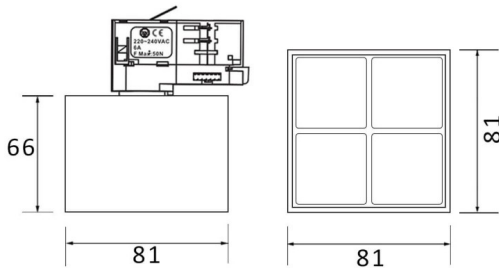

Micro 4

Proyector a carril Lavov de la familia Micro con una potencia de 12W y una optica de 12 grados. Con un flujo luminoso total de 1200lm y una eficacia luminosa de 100lm/W.CCT 4000K.

Fabricado en aluminio inyectado a presión y acabado en color blanco .ON-OFF driver.

Código artículo	86.T001.3411.01
Tipo de producto	Indoor
Categoría	Proyectores a carril
Familia	Micro
Subfamilia	Micro 4

Pictograms

Esquema

Curva fotométrica

Producto

Potencia real (W)	12
Flujo luminoso real (lm)	1200
Eficacia luminosa (lm/W)	100
Ángulo de apertura	12
Tiempo de vida	50000h L80B10
IP	20
Clase de aislamiento	Clase I
Temperatura de trabajo	-20 +35
Color	Blanco
Equipo	ON-OFF
Fuente de luz	LED
Tipo de LED	SMD
Temperatura de color (K)	4000
Consistencia de color (SDCM)	SDCM3
CRI	90