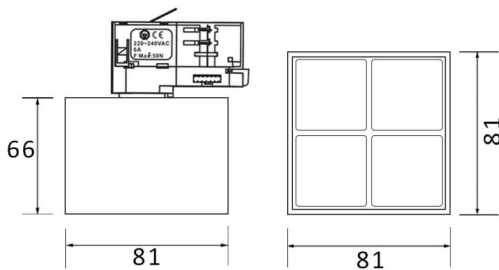

Micro 4

Proyector a carril Lavov de la familia Micro con una potencia de 12W y una optica de 12 grados. Con un flujo luminoso total de 1200lm y una eficacia luminosa de 100lm/W.CCT 4000K. Fabricado en aluminio inyectado a presion y acabado en color blanco .ON-OFF driver.

Esquema

Curva fotométrica

| | |
|-------------------------|-----------------------------|
| Código artículo | 86.T001.3411.01 |
| Tipo de producto | Indoor |
| Categoría | Proyectores a carril |
| Familia | Micro |
| Subfamilia | Micro 4 |
| Pictograms | |

| | |
|-------------------------------------|----------------------|
| Producto | |
| Potencia real (W) | 12 |
| Flujo luminoso real (lm) | 1200 |
| Eficacia luminosa (lm/W) | 100 |
| Ángulo de apertura | 12 |
| Life time (h) | 50000h L80B10 |
| IP | 20 |
| Electrical class insulation | Clase I |
| Operating temperature | -20 +35 |
| Color | Blanco |
| Equipo | ON-OFF |
| Light source | LED |
| Type of LED | SMD |
| Temperatura de color (K) | 4000 |
| Consistencia de color (SDCM) | SDCM<3 |
| CRI | 90 |