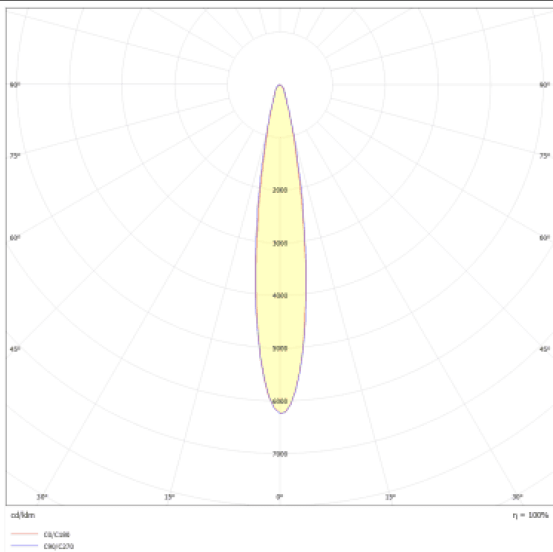

Micro 4

Lavov Tracklight de la familia Micro con una potencia de 12W y una optica de 12 grados. Con un flujo luminoso total de 1200lm y una eficacia luminosa de 100lm/W.CCT 4000K. Fabricado en aluminio inyectado a presion y acabado en color blanco .ON-OFF driver.

Esquema

Curva fotométrica

Código artículo	86.T001.3411.01
Tipo de producto	Indoor
Categoría	Proyectores a carril
Familia	Micro
Subfamilia	Micro 4

Pictograms

Producto	
Potencia real (W)	12
Flujo luminoso real (lm)	1200
Eficacia luminosa (lm/W)	100
Ángulo de apertura	12
Life time (h)	50000h L80B10
IP	20
Electrical class insulation	Clase I
Operating temperature	-20 +35
Color	Blanco
Equipo	ON-OFF
Temperatura de color (K)	4000
Consistencia de color (SDCM)	SDCM<3
CRI	90