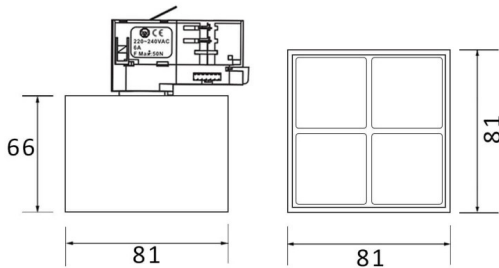

Micro 4

Lavov Tracklight de la familia Micro con una potencia de 12W y una optica de 12 grados. Con un flujo luminoso total de 1200lm y una eficacia luminosa de 100lm/W.CCT 4000K. Fabricado en aluminio inyectado a presion y acabado en color blanco .ON-OFF driver.

Esquema

Curva fotométrica

Código artículo	86.T001.3411.01
Tipo de producto	Indoor
Categoría	Proyectores a carril
Familia	Micro
Subfamilia	Micro 4

Pictograms

Producto	
Potencia real (W)	12
Flujo luminoso real (lm)	1200
Eficacia luminosa (lm/W)	100
Ángulo de apertura	12
Life time (h)	50000h L80B10
IP	20
Electrical class insulation	Clase I
Operating temperature	-20 +35
Color	Blanco
Equipo	ON-OFF
Temperatura de color (K)	4000
Consistencia de color (SDCM)	SDCM<3
CRI	90