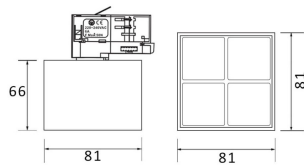

Micro 4

Lavov Tracklight de la familia Micro con una potencia de 12W y una optica de 12 grados. Con un flujo luminoso total de 1200lm y una eficacia luminosa de 100lm/W.CCT 4000K. Fabricado en aluminio inyectado a presion y acabado en color negro.ON-OFF driver.

Código artículo	86.T001.3411.02
Tipo de producto	Indoor
Categoría	Proyectores a carril
Familia	Micro
Subfamilia	Micro 4

Pictograms

Producto	
Potencia real (W)	12
Flujo luminoso real (lm)	1200
Eficacia luminosa (lm/W)	100
Ángulo de apertura	12
Life time (h)	50000h L80B10
IP	20
Electrical class insulation	Clase I
Operating temperature	-20 +35
Color	Negro
Equipo	ON-OFF
Temperatura de color (K)	4000
Consistencia de color (SDCM)	SDCM<3
CRI	90

Esquema

Curva fotométrica