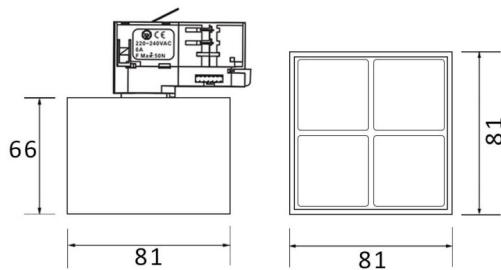

Micro 4

Proyector a carril Lavov de la familia Micro con una potencia de 12W y una optica de 12 grados. Con un flujo luminoso total de 1200lm y una eficacia luminosa de 100lm/W.CCT 4000K.

Fabricado en aluminio inyectado a presión y acabado en color negro.ON-OFF driver.

Código artículo	86.T001.3411.02
Tipo de producto	Indoor
Categoría	Proyectores a carril
Familia	Micro
Subfamilia	Micro 4

Pictograms

Producto	
Potencia real (W)	12
Flujo luminoso real (lm)	1200
Eficacia luminosa (lm/W)	100
Ángulo de apertura	12
Tiempo de vida	50000h L80B10
IP	20
Clase de aislamiento	Clase I
Temperatura de trabajo	-20 +35
Color	Negro
Equipo	ON-OFF
Fuente de luz	LED
Tipo de LED	SMD
Temperatura de color (K)	4000
Consistencia de color (SDCM)	SDCM3
CRI	90

Esquema

Curva fotométrica