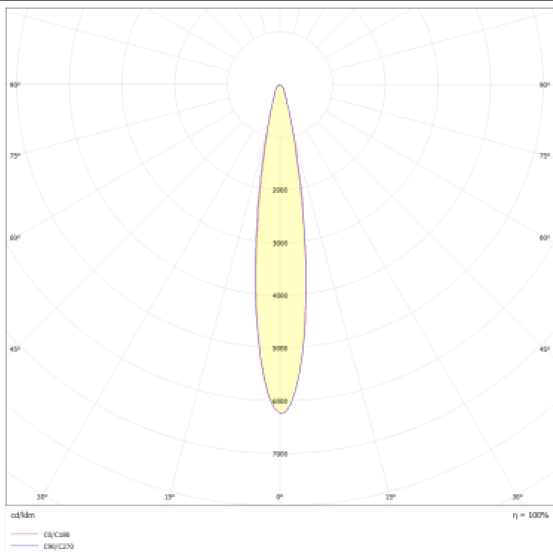

Micro 4

Proyector a carril Lavov de la familia Micro con una potencia de 12W y una optica de 12 grados. Con un flujo luminoso total de 1200lm y una eficacia luminosa de 100lm/W.CCT 4000K. Fabricado en aluminio inyectado a presion y acabado en color negro.ON-OFF driver.

Esquema

Curva fotométrica

Código artículo	86.T001.3411.02
Tipo de producto	Indoor
Categoría	Proyectores a carril
Familia	Micro
Subfamilia	Micro 4
Pictograms	

Producto	
Potencia real (W)	12
Flujo luminoso real (lm)	1200
Eficacia luminosa (lm/W)	100
Ángulo de apertura	12
Life time (h)	50000h L80B10
IP	20
Electrical class insulation	Clase I
Operating temperature	-20 +35
Color	Negro
Equipo	ON-OFF
Light source	LED
Type of LED	SMD
Temperatura de color (K)	4000
Consistencia de color (SDCM)	SDCM<3
CRI	90