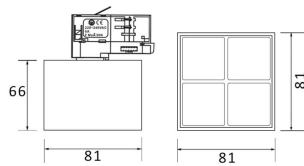

Micro 4

Lavov Tracklight de la familia Micro con una potencia de 12W y una optica de 12 grados. Con un flujo luminoso total de 1200lm y una eficacia luminosa de 100lm/W.CCT 4000K. Fabricado en aluminio inyectado a presion y acabado en color negro.ON-OFF driver.

Código artículo	86.T001.3411.02
Tipo de producto	Indoor
Categoría	Proyectores a carril
Familia	Micro
Subfamilia	Micro 4

Pictograms

Producto	
Potencia real (W)	12
Flujo luminoso real (lm)	1200
Eficacia luminosa (lm/W)	100
Ángulo de apertura	12
Life time (h)	50000h L80B10
IP	20
Electrical class insulation	Clase I
Operating temperature	-20 +35
Color	Negro
Equipo	ON-OFF
Temperatura de color (K)	4000
Consistencia de color (SDCM)	SDCM<3
CRI	90

Esquema

Curva fotométrica