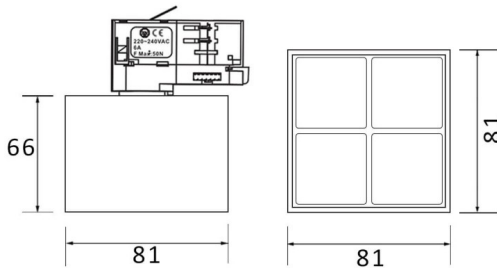

Micro 4

Proyector a carril Lavov de la familia Micro con una potencia de 12W y una optica de 12 grados. Con un flujo luminoso total de 1200lm y una eficacia luminosa de 100lm/W.CCT 4000K. Fabricado en aluminio inyectado a presion y acabado en color negro.ON-OFF driver.

Esquema

Curva fotométrica

Código artículo	86.T001.3411.02
Tipo de producto	Indoor
Categoría	Proyectores a carril
Familia	Micro
Subfamilia	Micro 4
Pictograms	

Producto	
Potencia real (W)	12
Flujo luminoso real (lm)	1200
Eficacia luminosa (lm/W)	100
Ángulo de apertura	12
Life time (h)	50000h L80B10
IP	20
Electrical class insulation	Clase I
Operating temperature	-20 +35
Color	Negro
Equipo	ON-OFF
Light source	LED
Type of LED	SMD
Temperatura de color (K)	4000
Consistencia de color (SDCM)	SDCM<3
CRI	90