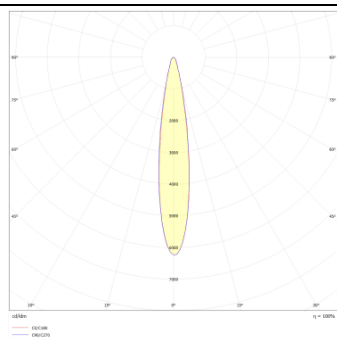

Código artículo 86.T001.3413.01

Tipo de producto Indoor

Categoría Proyector a carril

Familia Micro

Subfamilia Micro 4

Pictograms

Esquema

Curva fotométrica

Producto

Potencia real (W) 12

Flujo luminoso real (lm) 1200

Eficacia luminosa (lm/W) 100

Ángulo de apertura 12

Life time (h) 50000h L80B10

IP 20

Electrical class insulation Clase I