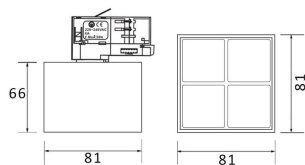

Micro 4

Lavov Tracklight de la familia Micro con una potencia de 12W y una optica de 12 grados. Con un flujo luminoso total de 1200lm y una eficacia luminosa de 100lm/W.CCT 4000K. Fabricado en aluminio inyectado a presion y acabado en color blanco .DALI driver.

Código artículo	86.T001.3413.01
Tipo de producto	Indoor
Categoría	Proyectores a carril
Familia	Micro
Subfamilia	Micro 4

Pictograms

Producto	
Potencia real (W)	12
Flujo luminoso real (lm)	1200
Eficacia luminosa (lm/W)	100
Ángulo de apertura	12
Life time (h)	50000h L80B10
IP	20
Electrical class insulation	Clase I
Operating temperature	-20 +35
Color	Blanco
Equipo	DALI
Temperatura de color (K)	4000
Consistencia de color (SDCM)	SDCM<3
CRI	90

Esquema

Curva fotométrica