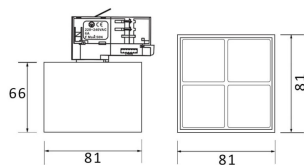

Código artículo 86.T001.3413.01

Tipo de producto Indoor

Categoría Proyector a carril

Familia Micro

Subfamilia Micro 4

Pictograms

Esquema

Curva fotométrica

Producto

Potencia real (W) 12

Flujo luminoso real (lm) 1200

Eficacia luminosa (lm/W) 100

Ángulo de apertura 12

Life time (h) 50000h L80B10

IP 20

Electrical class insulation Clase I